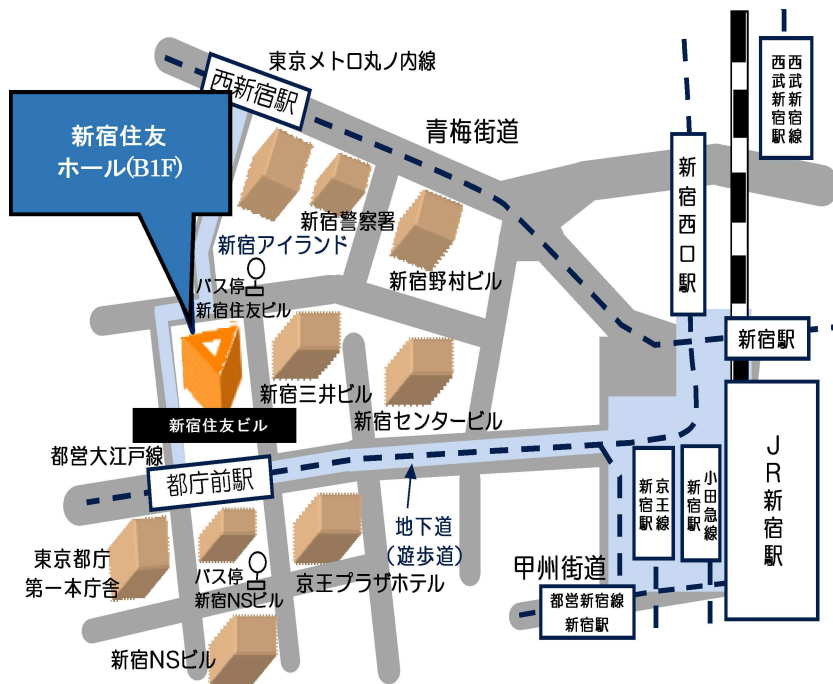

○ 案内図

○ 所在地 新宿区西新宿2-6-1 新宿住友ビルB1F

○ 最寄駅 都営大江戸線 都庁前駅 A6出口 直結  
東京メトロ丸の内線 西新宿駅 2番出口 徒歩4分  
JR線・小田急線・京王線 新宿駅 西口徒歩8分  
都営新宿線 新宿駅 7番出口徒歩8分