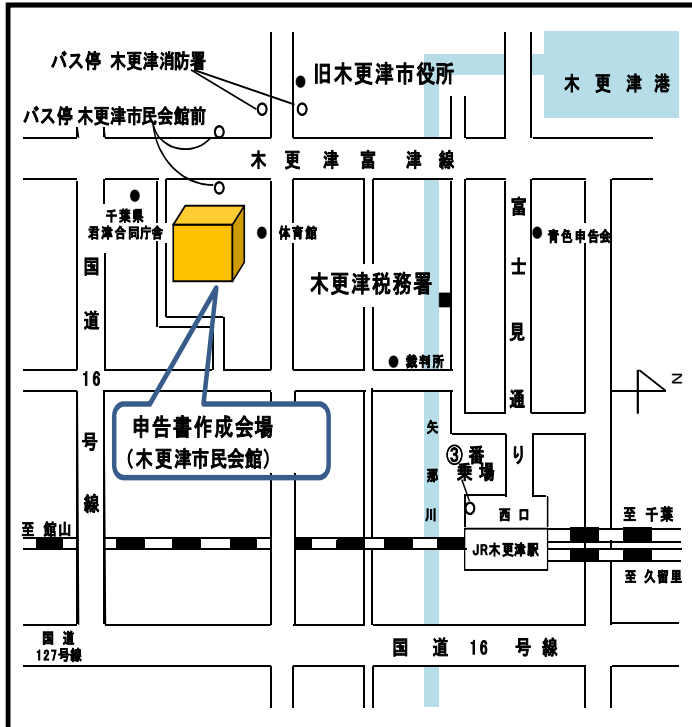

○ 案内図

○ 所在地 木更津市貝渕2-13-40

○ 最寄駅 JR木更津駅西口から徒歩20分、JR木更津駅西口からバス6分
イオンモール木更津線(「木更津市民会館前」下車 徒歩1分)
潮見線(「木更津消防署」下車 徒歩3分)