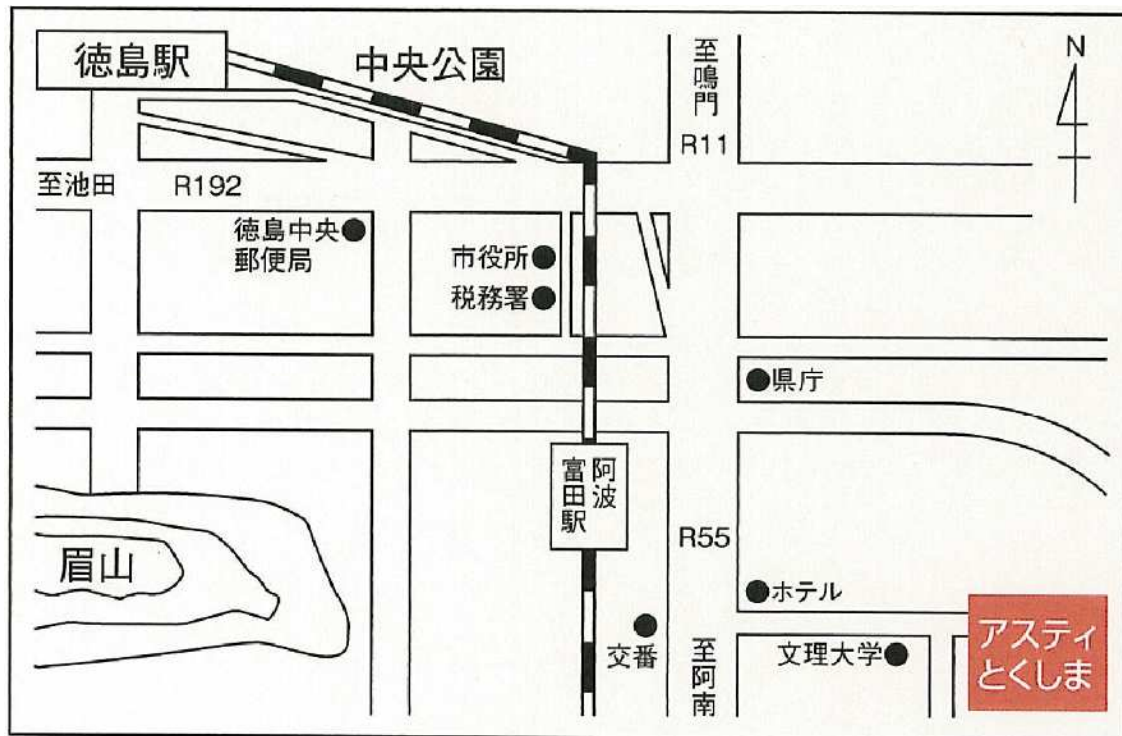

◎徳島税務署の署外確定申告会場

「アスティとくしま」

※ アスティとくしまには無料駐車場がありませんので、有料駐車場又は公共交通機関をご利用ください。