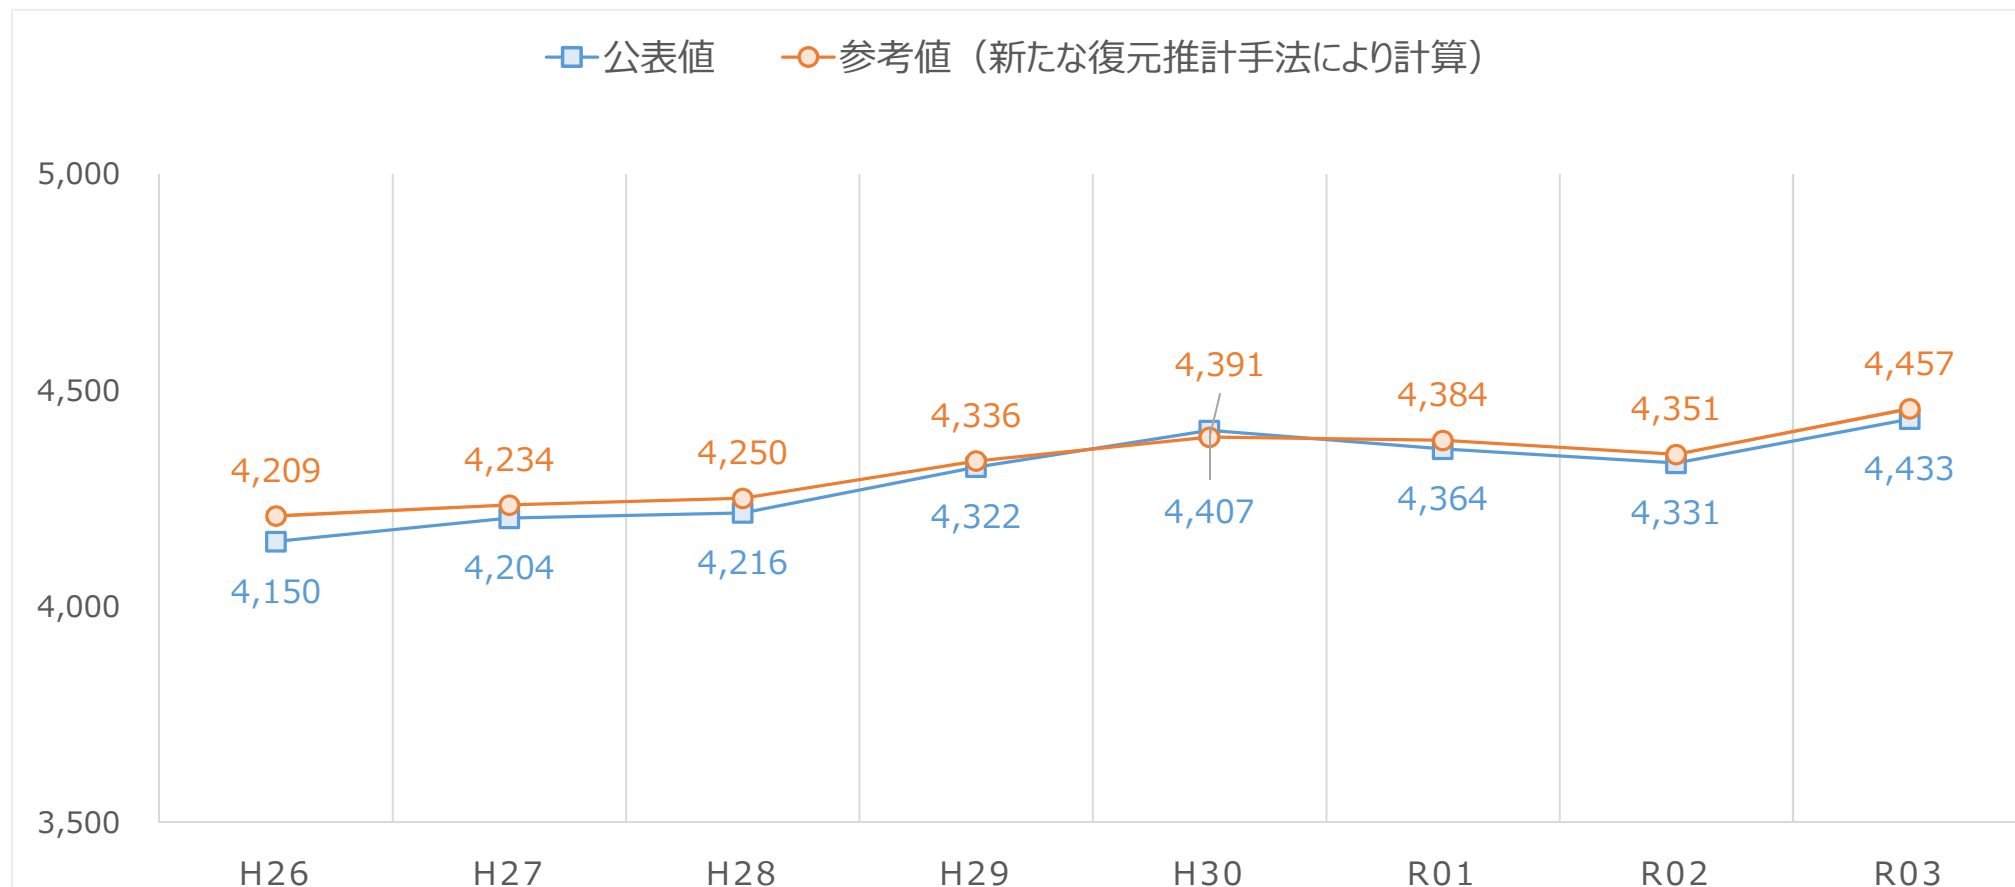

(参考) 調査結果の比較 (平成26年分～令和3年分)

1年を通じて勤務した給与所得者に係る平均給与 (単位: 千円)

区分	H26	H27	H28	H29	H30	R01	R02	R03
①公表値	4,150	4,204	4,216	4,322	4,407	4,364	4,331	4,433
②参考値	4,209	4,234	4,250	4,336	4,391	4,384	4,351	4,457
③差(②-①)	59	30	34	14	▲ 16	20	20	24
④割合(②/①)	101.4%	100.7%	100.8%	100.3%	99.6%	100.5%	100.5%	100.5%