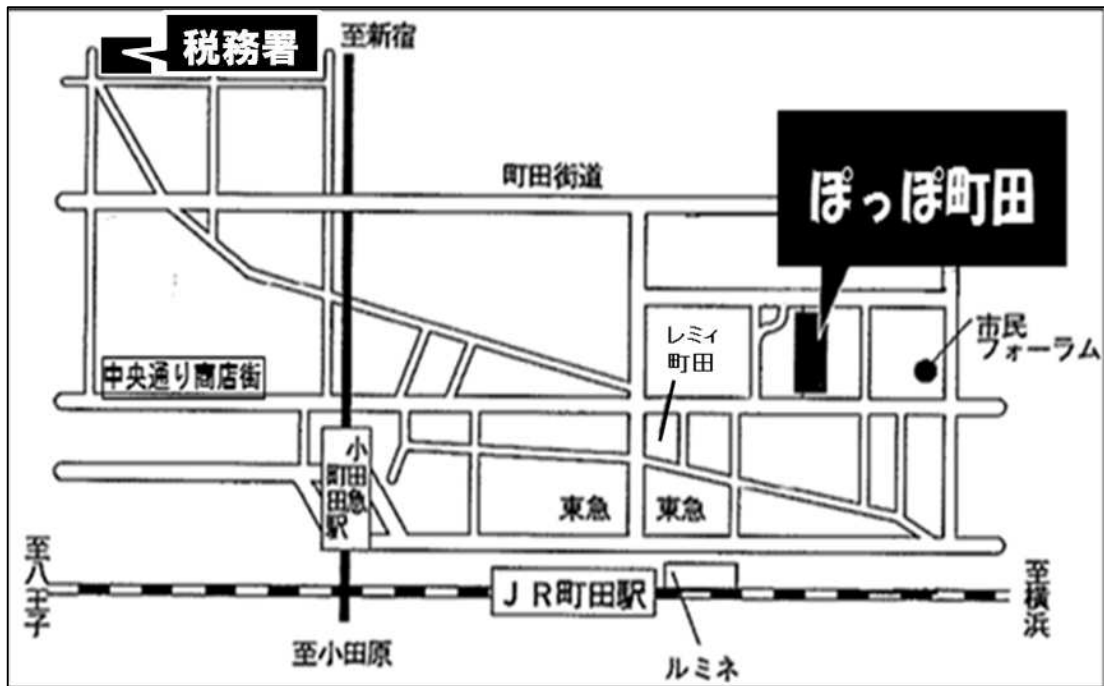

○ 案内図

- 所在地 会場①「町田税務署」 町田市中町3-3-6  
会場②「ぽっぽ町田」 町田市原町田4-10-20

- 最寄駅 会場①「町田税務署」 JR横浜線・小田急線 町田駅 徒歩15分  
会場②「ぽっぽ町田」 JR横浜線・小田急線 町田駅 徒歩10分