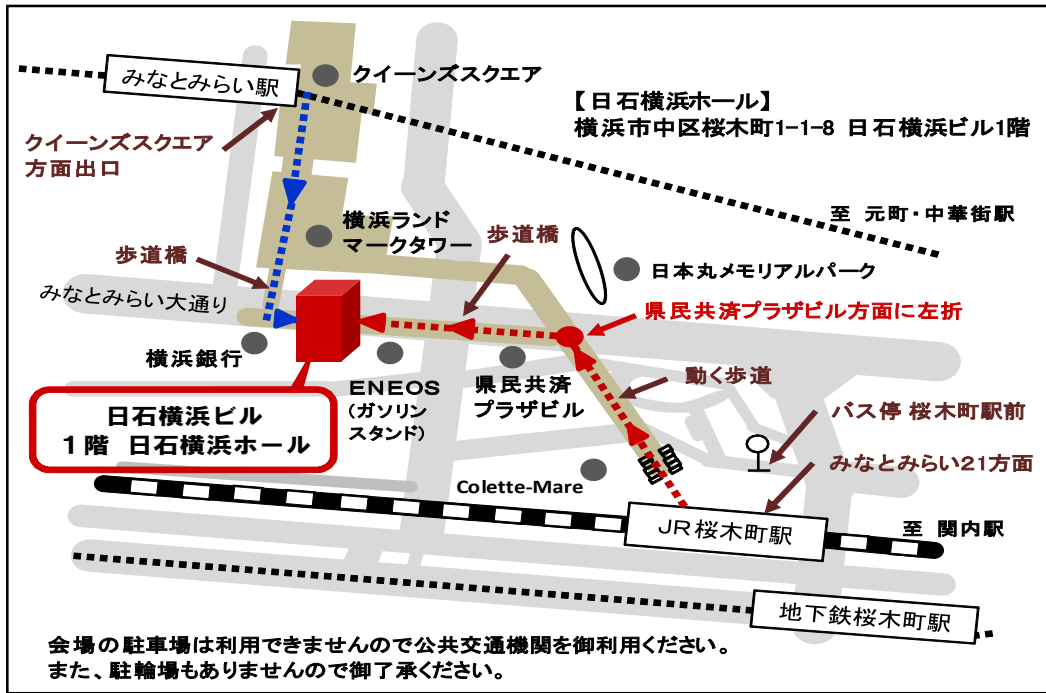

○ 案内図

○ 所在地 横浜市中区桜木町1-1-8 日石横浜ビル1階

○ 最寄駅 JR・横浜市営地下鉄「桜木町駅」 徒歩4分
みなとみらい線「みなとみらい駅」 徒歩6分