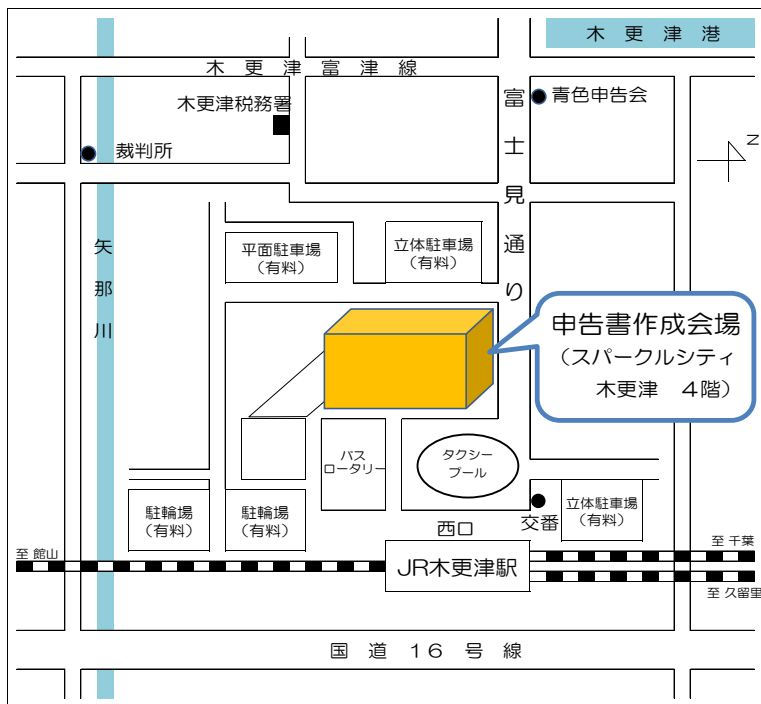

## ○ 案内図

○ 所在地 木更津市富士見1-2-1

○ 最寄駅 JR内房線木更津駅西口から徒歩2分