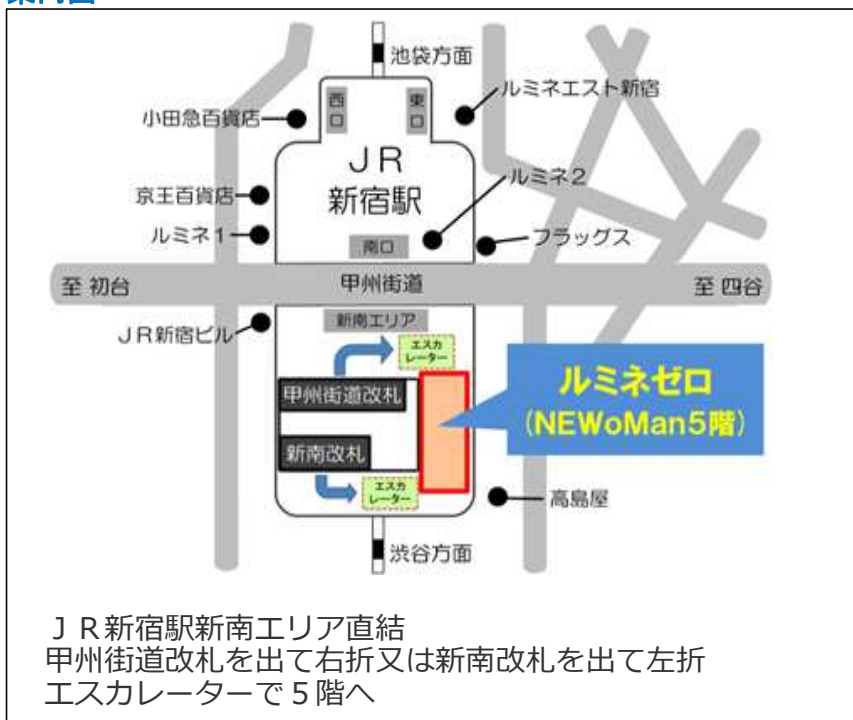

○ 案内図

○ **所在地** 渋谷区千駄ヶ谷5-24-55 NEWoMan5階

○ **最寄駅** (JR・京王・小田急・東京メトロ丸ノ内線・都営新宿線・都営大江戸線)「新宿駅」  
(東京メトロ副都心線)「新宿三丁目駅」