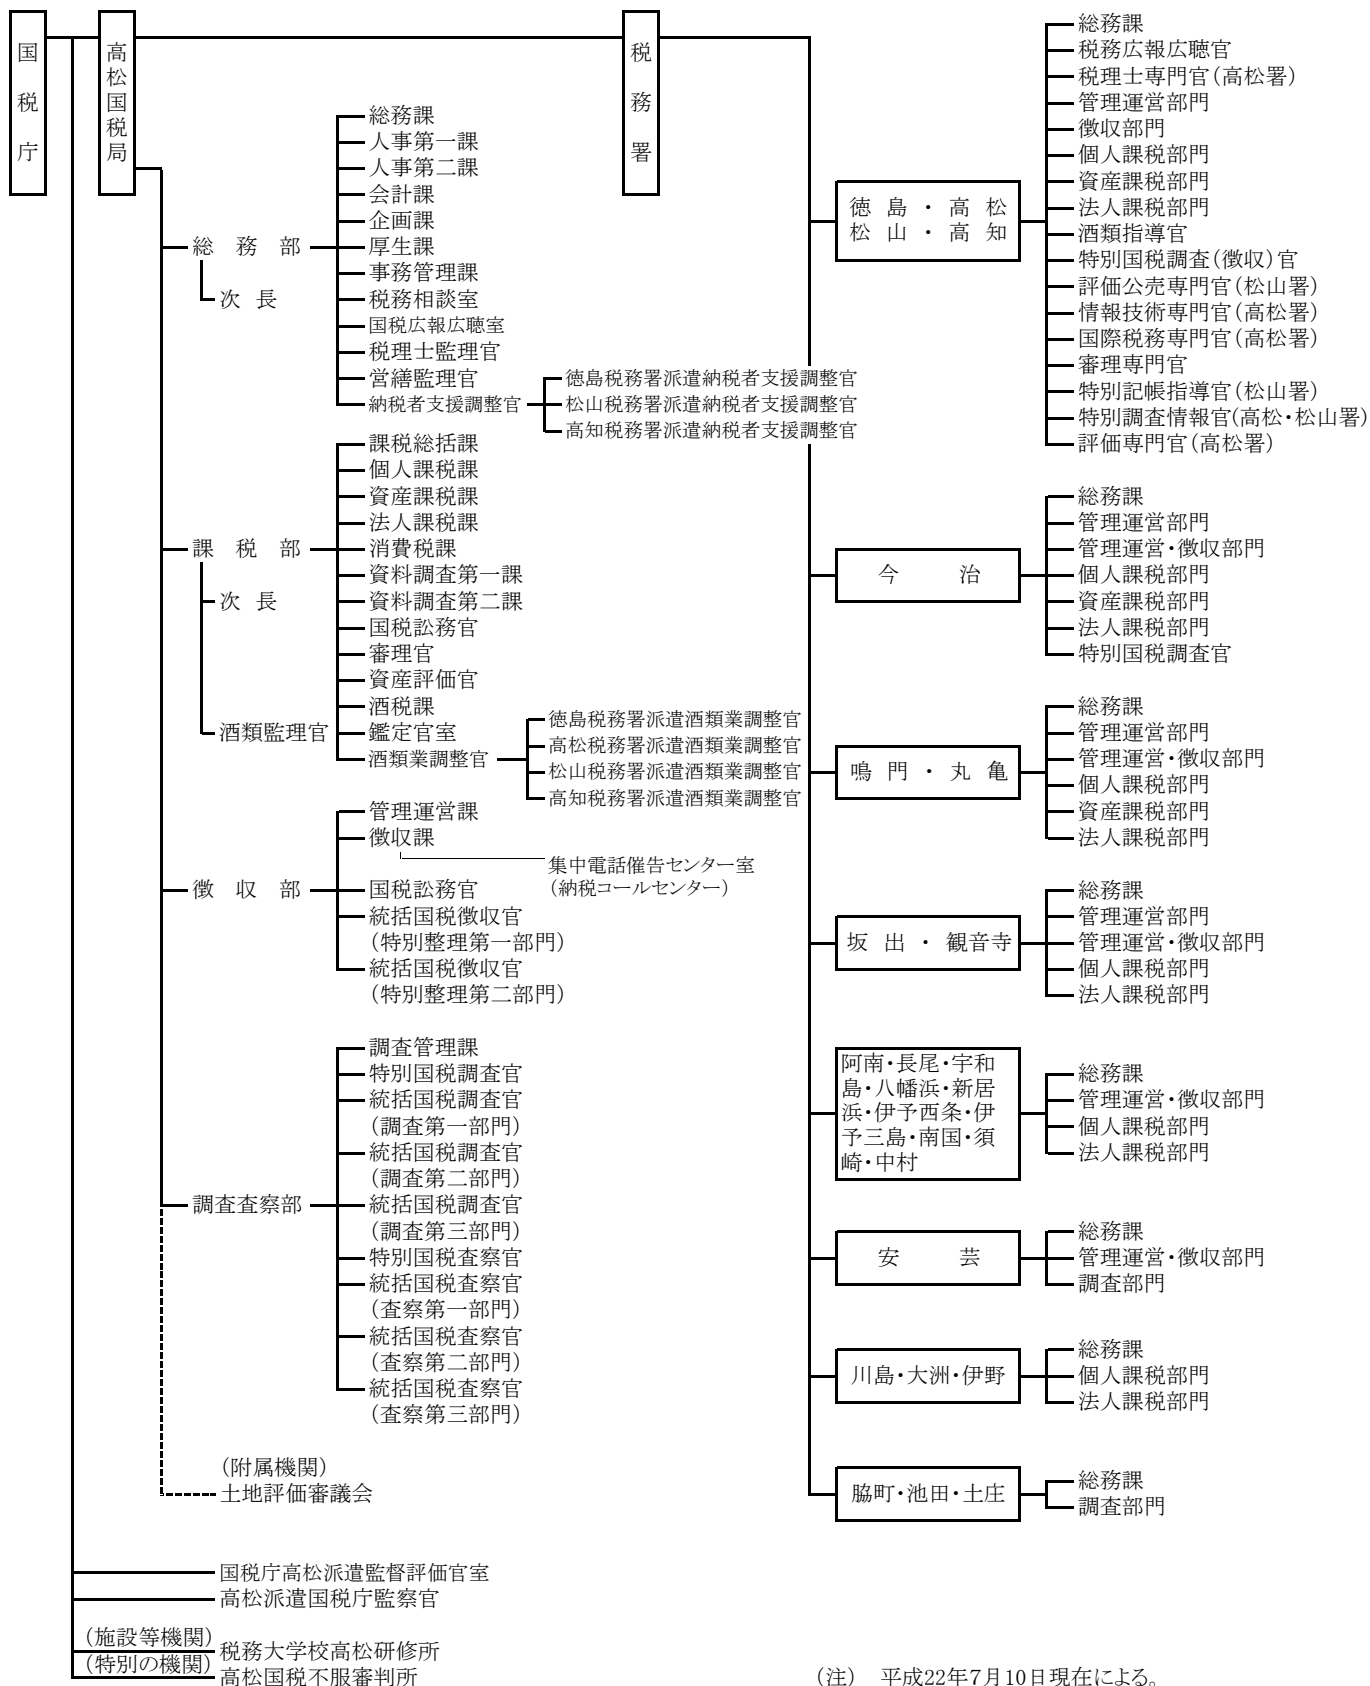

1-1 高松国税局機構図

(注) 平成22年7月10日現在による。