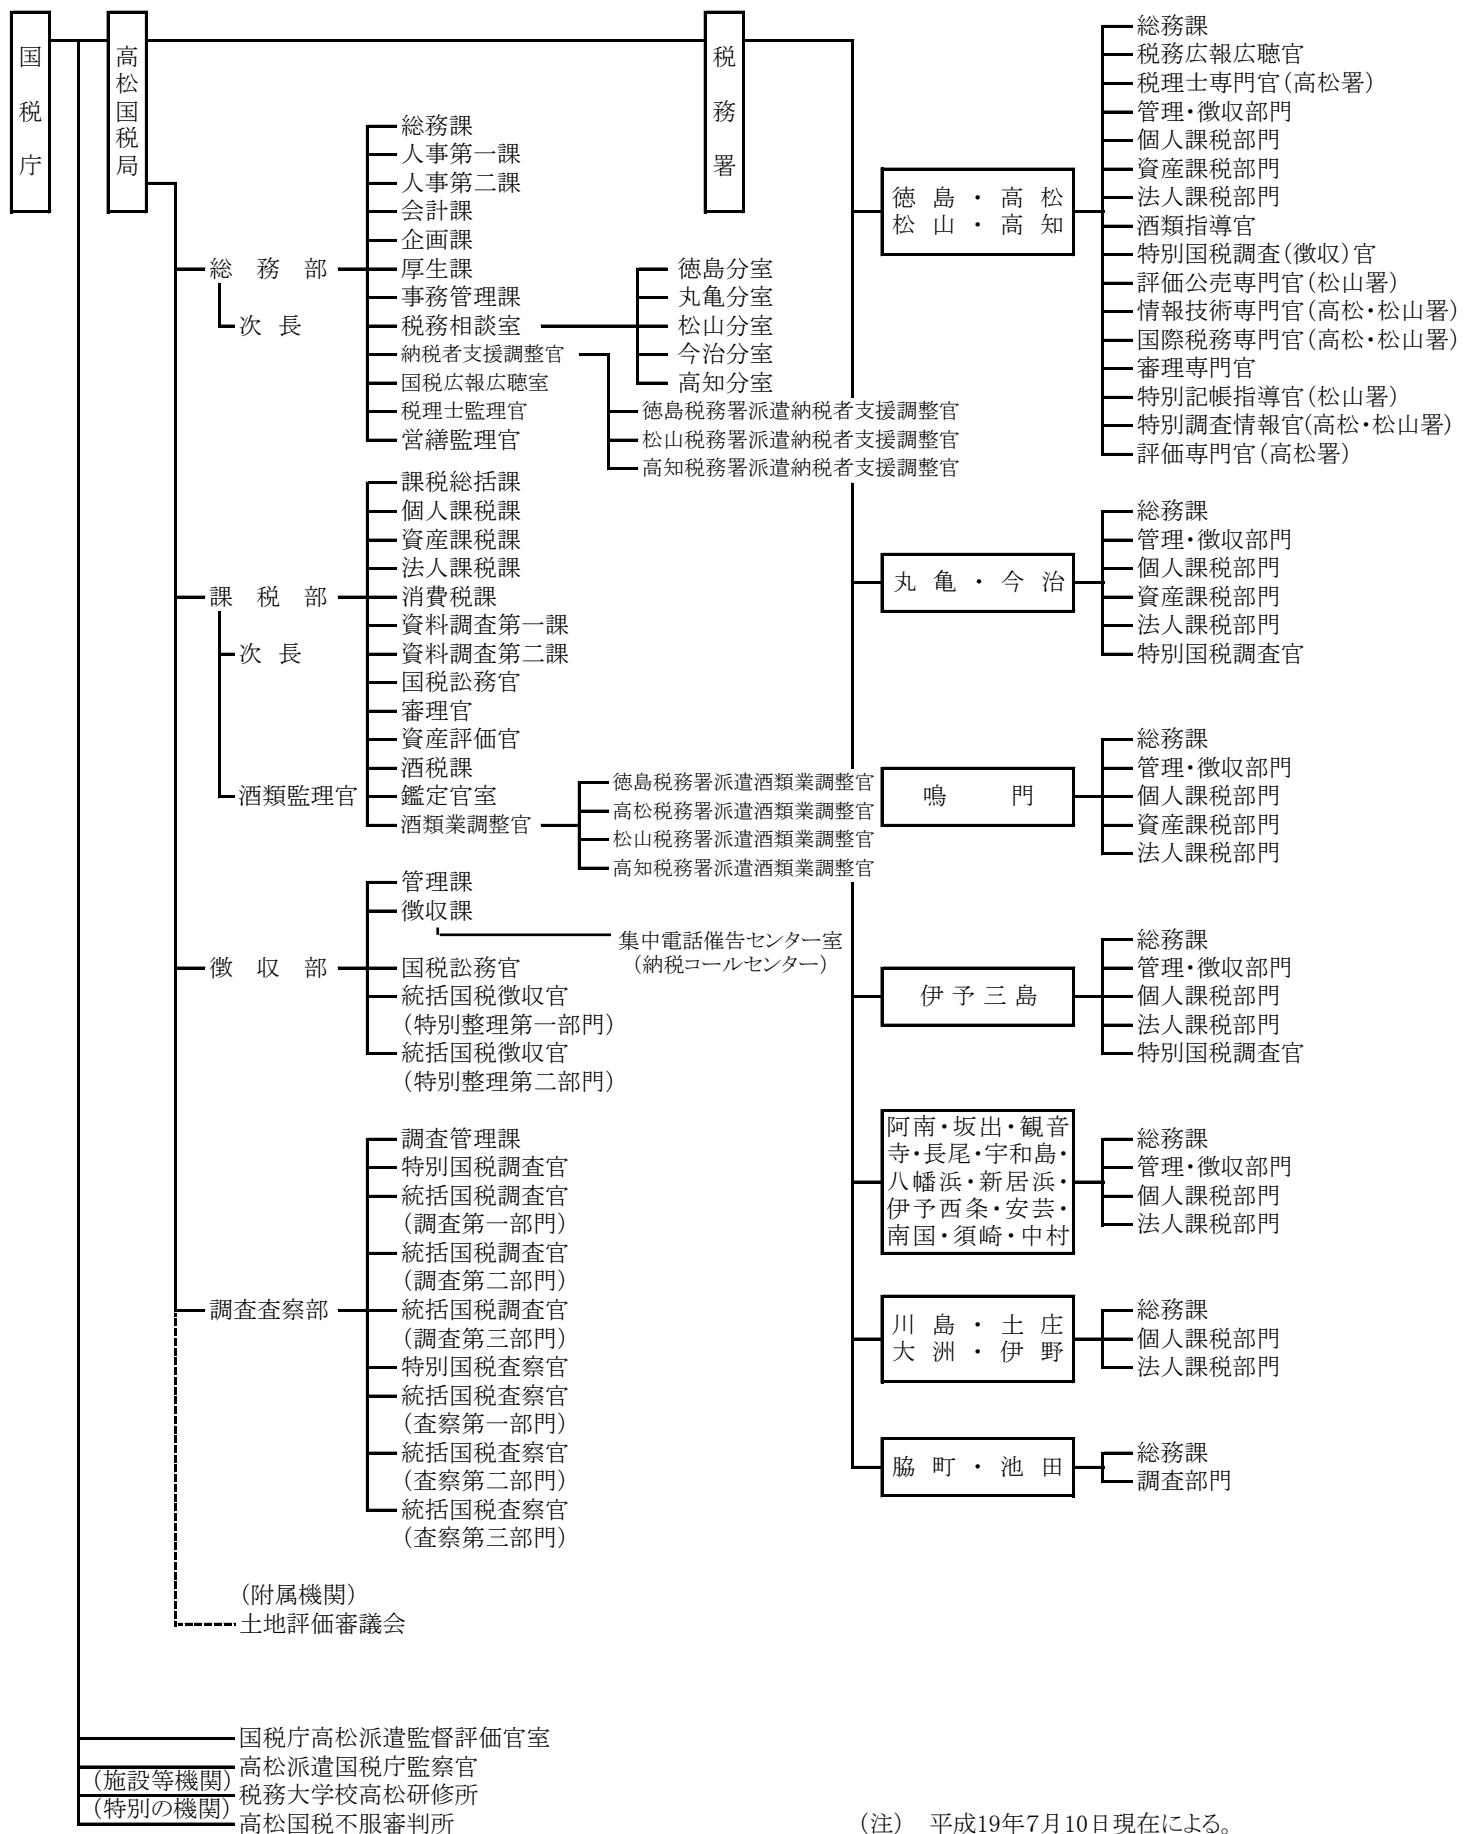

1-1 高松国税局機構図

(注) 平成19年7月10日現在による。