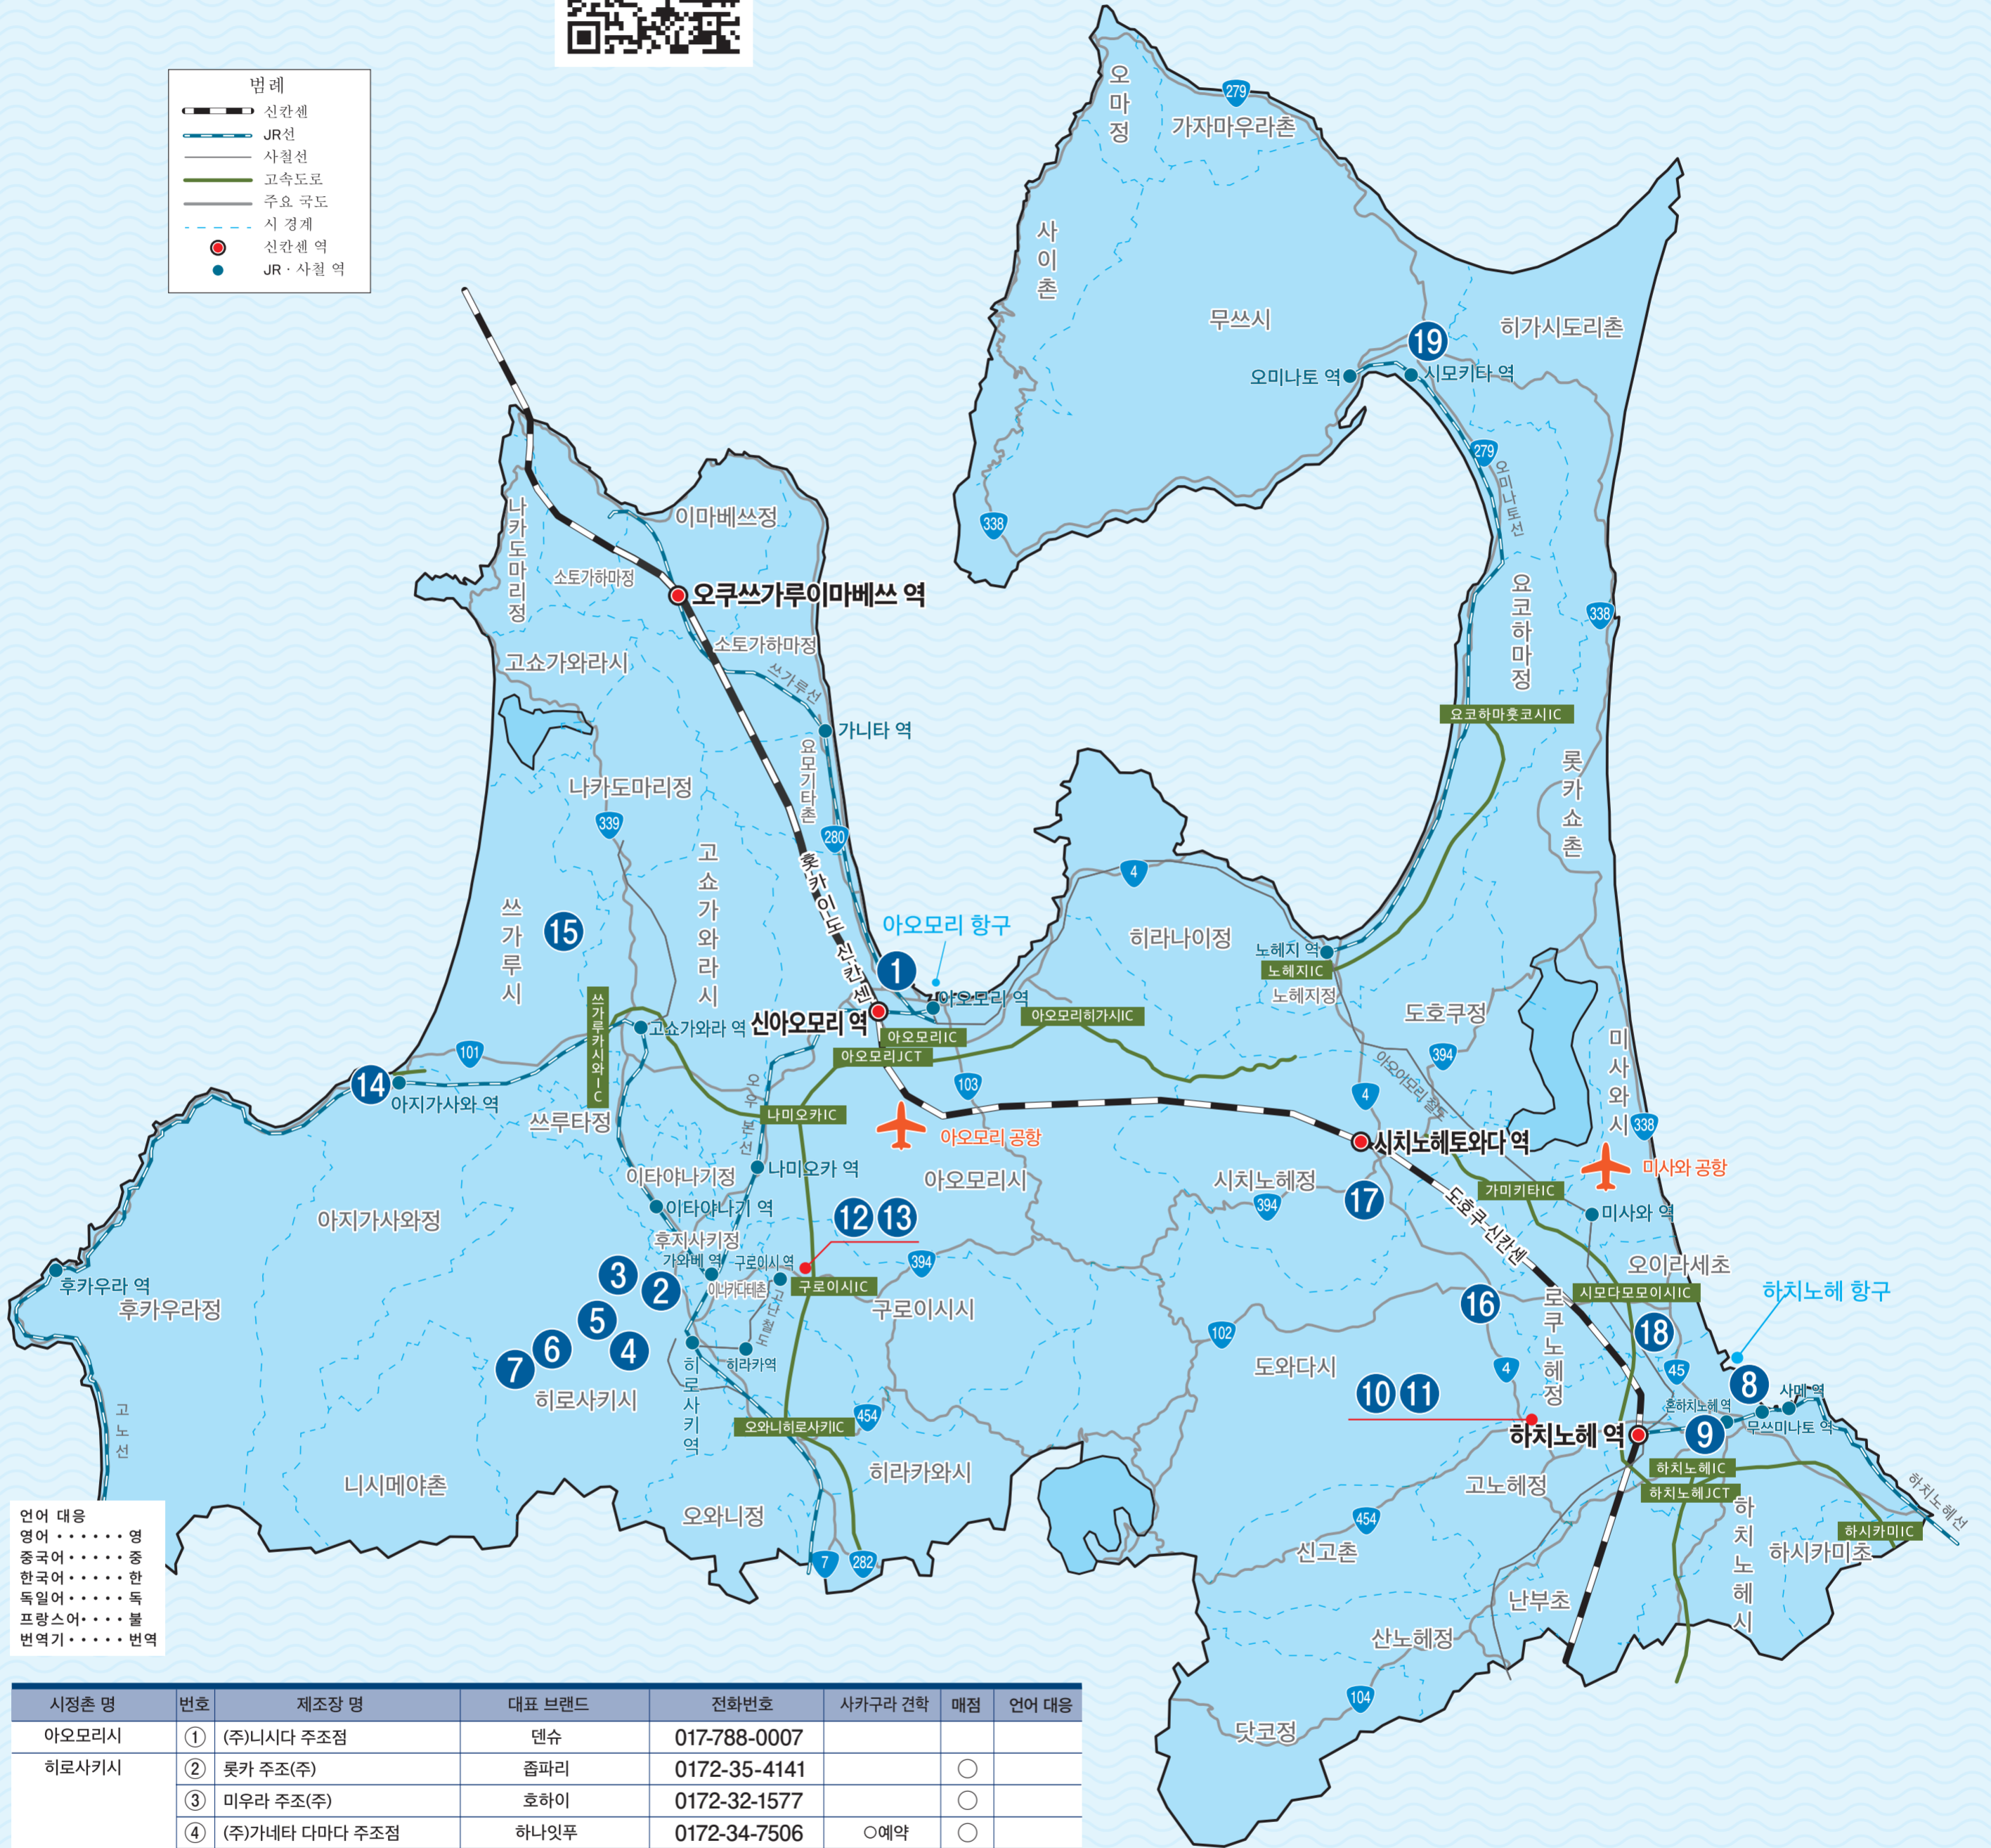

아오모리 사카구라 지도

SAKAGURA

청주

- 범례
- 신칸센
 - JR선
 - 사철선
 - 고속도로
 - 주요 국도
 - 시 경계
 - 신칸센역
 - JR·사철역

2021년 11월1일 현재
센다이 국제국 제작

- 전국 신주 감평회 결과 <https://www.nrib.go.jp/data/kan/>
- 동북 청주 감평회 결과 <https://www.nta.go.jp/about/organization/sendai/release/kampyokai/index.htm>
- 아오모리현 주소 조합 홈페이지 <http://www.aomori-sake.or.jp/>

언어 대응
영어 영
중국어 중
한국어 한
독일어 독
프랑스어 불
번역기 번역

시정촌 명	번호	제조사 명	대표 브랜드	전화번호	사카구라 견학	매점	언어 대응
아오모리시	①	(주)니시다 주조점	덴슈	017-788-0007			
히로사키시	②	롯데 주조(주)	쥬파리	0172-35-4141		○	
	③	미우라 주조(주)	호하이	0172-32-1577		○	
	④	(주)가네타 다마다 주조점	하나잇푸	0172-34-7506	○예약	○	
	⑤	(주)마쓰미도리 주조	롯데	0172-34-2233	○예약	○	
	⑥	(주)마루타케 주조점	시라카미로만노우타게	0172-86-2002		○	
하치노헤시	⑦	시라카미 주조(주)	시라카미	0172-86-2106	○예약		
	⑧	하치노헤 주조(주)	무쓰 핫센	0178-33-1171	○예약	○	영
고노헤정	⑨	하치노헤 주류(주) 하치쓰루 공장	하치쓰루	0178-43-0010	○예약	○	
	⑩	(주)기쿠코마 주조	기쿠코마	0178-62-2323		○	
구로이시시	⑪	하치노헤 주류(주) 고노헤 공장	조쿠	0178-62-2115			
	⑫	(주)나카무라 가메키치	다마다레	0172-52-3361		○	
아지가사와정	⑬	(주)나루미 양조점	기쿠노이	0172-52-3321	○예약	○	
	⑭	오자키 주조(주)	안도 스이군	0173-72-2029	○예약	○	
쓰가루시	⑮	(주)다케나미 주조점	이와키마사무네	0173-23-5053	○예약	○	
도와다시	⑯	하토마사무네(주)	핫코다오로시	0176-23-0221	○예약		
시치노헤정	⑰	(주)모리타 쇼베	고마이즈미	0176-62-2010	○예약		
오이라세정	⑱	모모카와(주)	모모카와	0178-52-2241	○예약	○	영
무쓰시	⑲	(유)세키노이 주조	세키노이	0175-22-3261		○	