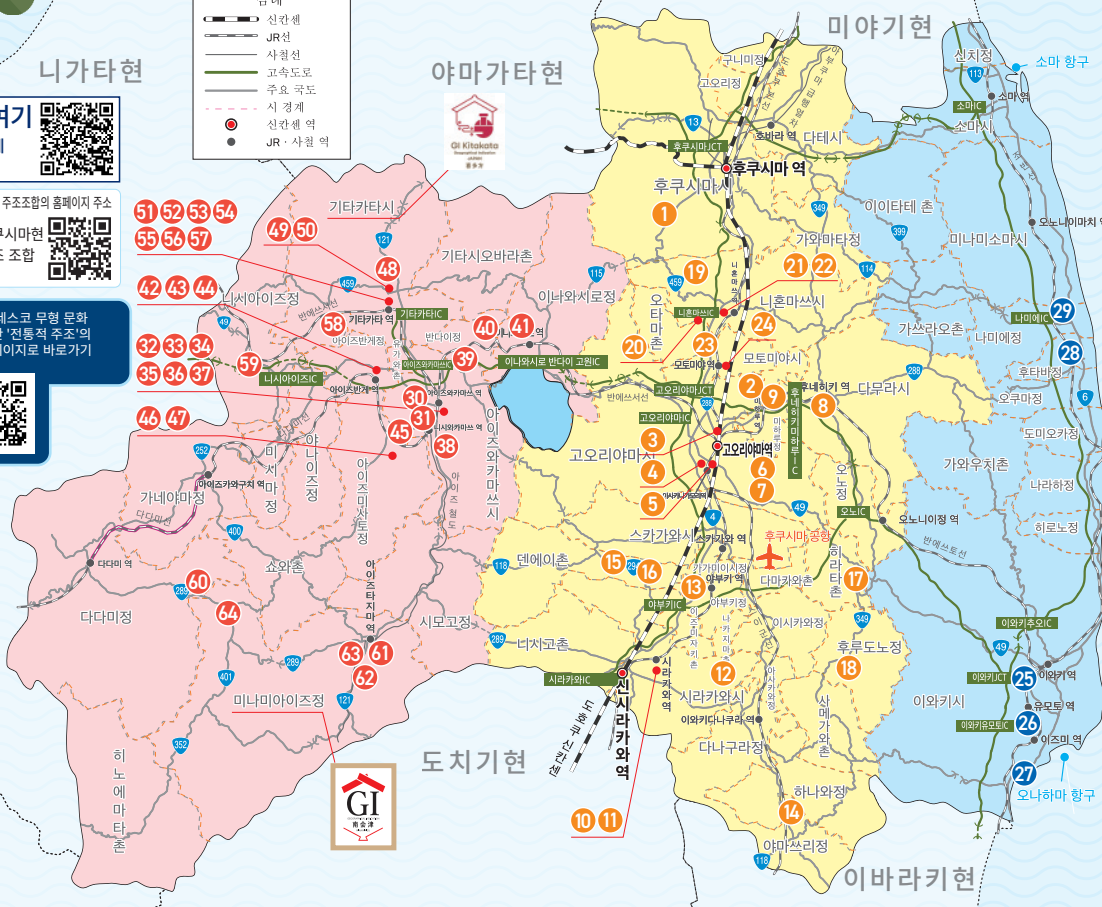

후쿠시마 사카구라 지도

SAKAGURA

청주

주조 견학 여부, 전화 번호 등은 여기
(영어, 중국어(간체자), 중국어(번체자) 및 한국어에 대응하고 있습니다.)

각종 감평회의 결과는 이쪽으로
전국 신주 감평회 도호쿠 청주 감평회

각 현 주조조합의 홈페이지 주소
후쿠시마현 주조 조합

유네스코 무형 문화유산 '전통적 주조의 홈페이지로 바로가기'

표기 내용

| | | | | | | | |
|--------------------------------|-----------|-----------|--------|----------|---------|---------|--------|
| 1 제조장명 | 후쿠시마시 | 고오리야마시 | 고오리야마시 | 고오리야마시 | 고오리야마시 | 고오리야마시 | 고오리야마시 |
| 대표 유명 상표 라벨 등 | | | | | | | |
| 대표 유명 상표 | 긴스이쇼 | 유키코마치 | 후지노이 | 사카미즈키 | 사사노카와 | 니이다 자연주 | |
| 7 다니가와 주조(주) | 다무라시 | 미하루마치 | 시라카와시 | 시라카와시 | 시라카와시 | 아부키마치 | |
| | | | | | | | |
| 사카미즈키 | 아부쿠마 | 미하루코마 | 하쿠요 | 센코마 | 진야 | 시젠고 | |
| 16 (주)아자와 주조점 | 덴에이무라 | 덴에이무라 | 히라타무라 | 후루도노마치 | 니혼마쓰시 | 니혼마쓰시 | |
| | | | | | | | |
| 난고 | 주게츠 | 히로토가와 | 시키노하나 | 이즈마 도요쿠니 | 오쿠노마스 | 넌키이치 | |
| 21 (주)히모노야 주조점 | 니혼마쓰시 | 니혼마쓰시 | 니혼마쓰시 | 모토미야시 | 이와키시 | 이와키시 | |
| | | | | | | | |
| 센코나리 | 다이시치 | 오쿠노마스 | 다이텐구 | 마타베이 | 다이헤이자쿠라 | 세이후쿠 | |
| 36 아이즈 와카마쓰시 스에히로 주조(주) 가에이 곳간 | 아이즈 와카마쓰시 | 아이즈 와카마쓰시 | 반다이마치 | 반다이마치 | 반다이마치 | 반다이마치 | |
| | | | | | | | |
| 스에히로 | 아이즈 미야이즈미 | 아이즈무쓰메 | 반다이산 | 에이시로 | 시치주루 | 이즈미가와 | |
| 51 (유)네노유키 주조점 | 기타카타시 | 기타카타시 | 기타카타시 | 기타카타시 | 기타카타시 | 기타카타시 | |
| | | | | | | | |
| 아마타야 젠나이 | 나라만 | 아이즈요시노카와 | 구라싯쿠 | 아이즈 기요카와 | 기타노하나 | 야우에몬 | |