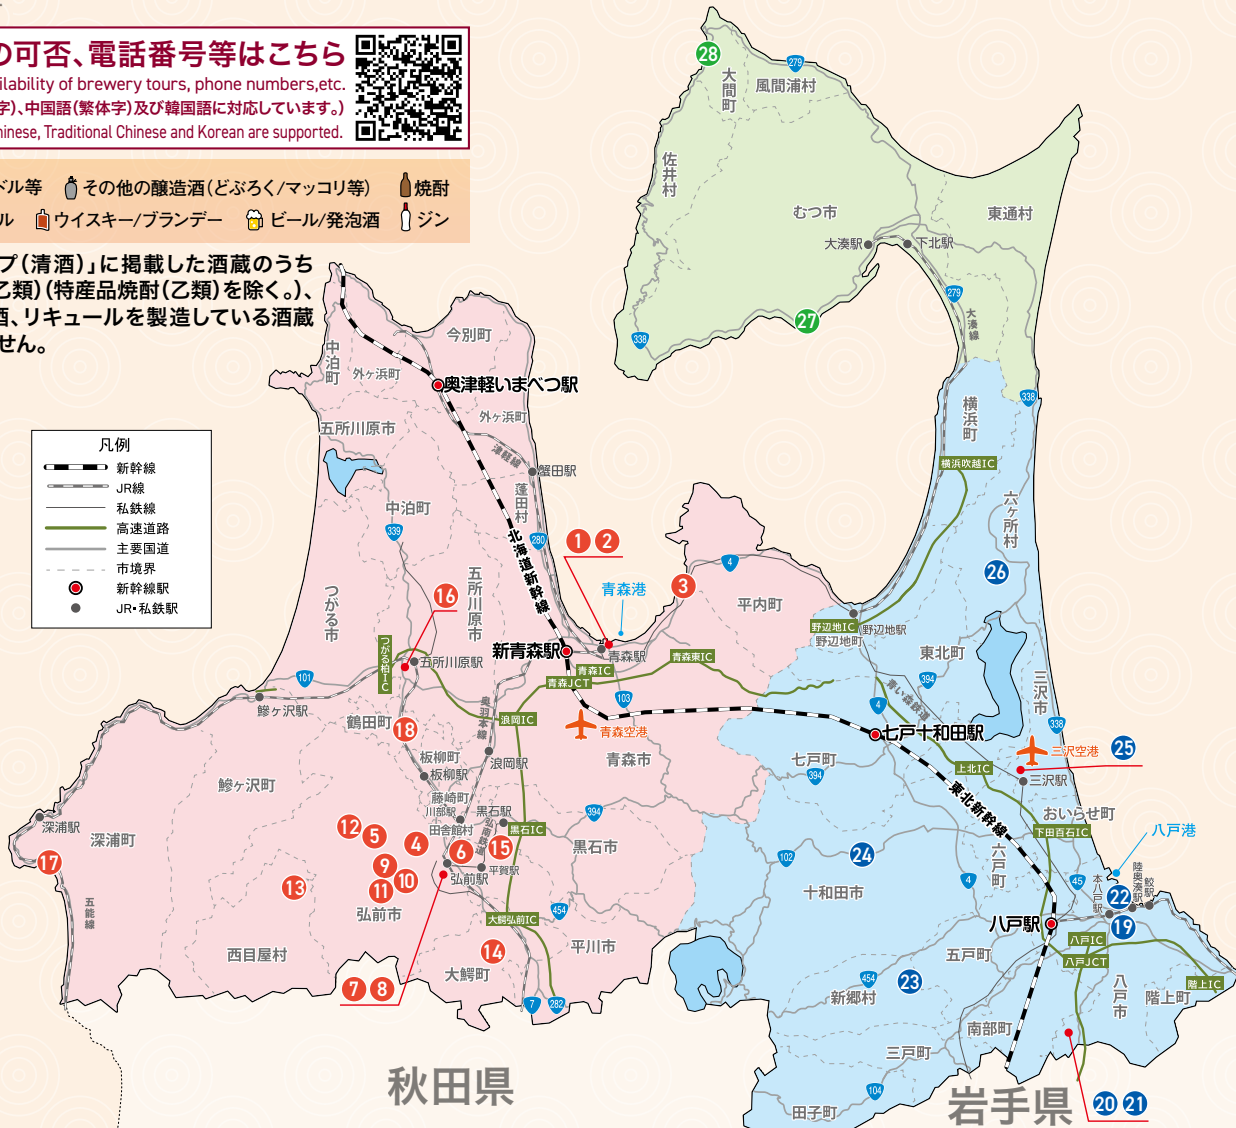

青森酒蔵マップ

SAKAGURA

青森酒蔵

果実酒・ビール
ウイスキーなど

酒蔵見学の可否、電話番号等ははこちら

Click here for availability of brewery tours, phone numbers, etc.
(英語、中国語(簡体字)、中国語(繁体字)及び韓国語に対応しています。)
English, Simplified Chinese, Traditional Chinese and Korean are supported.

- 🍷 ワイン/シードル等
- 🍷 その他の醸造酒(どぶろく/マッコリ等)
- 🍷 焼酎
- 🍷 梅酒/リキュール
- 🍷 ウイスキー/ブランデー
- 🍷 ビール/発泡酒
- 🍷 ジン

「青森酒蔵マップ(清酒)」に掲載した酒蔵のうち
単式蒸留焼酎(乙類)(特産品焼酎(乙類)を除く。)、
その他の醸造酒、リキュールを製造している酒蔵
は掲載していません。

表記内容

代表銘柄 ラベル等	1 製造場名 代表銘柄 お酒の種類
	2 Aomori Brew Pub (BURNS GARETH ANSON) クラフトビール
	4 ニッカウヰスキー(株) 弘前工場 ニッカ弘前生シードル
	6 Be Easy Brewing (BURNS GARETH ANSON) 青森ALE
	8 (株)JR東日本青森商業開発 A-FACTORY 弘前吉野町シードル工房 A-FACTORY アオモリシードル弘前吉野町
	10 もりやま園(株)テキカカシードル工場 テキカカシードル
	12 弘前醸造農事組合法人 弘前醸造ワイナリー&シードルリー zattana cidre
	14 (有)サンマールワイナリー 第2工場 津軽ワイン
	19 (株)サンワーズ 澤内醸造 南部ルスコ
	24 (株)A-WORLD OIRASE Brewery 奥入瀬ビール クラシック ビルスナー

	1 (株)JR東日本青森商業開発 A-FACTORY A-FACTORYアオモリシードル
	3 (有)丸山銃砲火薬店 蛍火醸造 蛍火 ペールエール
	5 ファットリア ダ・サスィーノ(笹森通彰) 弘前ネッピオーロ
	7 GARUTSU(株) GARUTSU醸造所 ALE
	9 (株)百姓堂本舗 kimori CIDRE
	11 タムラファーム(株) TAMURA CIDRE
	13 GARUTSU(株) 白神ワイナリー STILL LIGHT

秋田県

岩手県