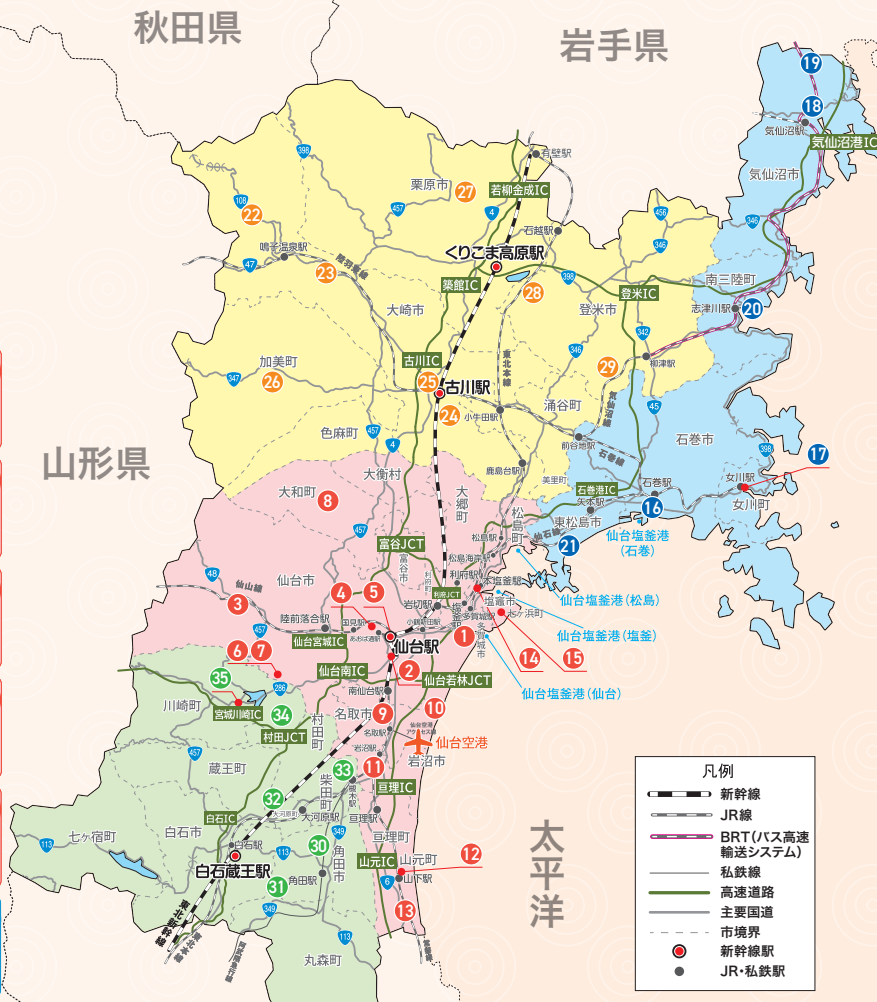

代表銘柄 ラベル等	1 製造場名	所在地	代表銘柄	お酒の種類
	麒麟麦酒(株) 仙台工場	仙台市	麒麟一番搾り生ビール	ビール
	(株)トリプルビー BATSUJI BREWING	仙台市	秋辻セゾン	ビール
	Great Dane Brewing(株)	仙台市	GREAT LAGER	ビール
	サッポロビール(株) 仙台工場	名取市	ニッポンのシン・レモンサワー	サワー
	株ファロ Fallo Brewing	山元町	ツバメ ドラフト	ビール
	(株)イーチ・アザー ISHINOMAKI HOP WORKS	石巻市	巻風エール	ビール
	BLACK TIDE BREWING(同)	気仙沼市	KESENUMA PRIDE	ビール
	(株)オニコウベ 鳴子温泉ブルワリー	大崎市	鳴子の風	ビール
	(有)キリシロ シャトー桐くりこま高原醸造所	栗原市	Peace Wine	ワイン
	(株)ヒルズ	大河原町	男桜・女桜	ビール
	2 穀町ビール(今野高広)	仙台市	穀町エール10	ビール
	勝花蔵(株) SENDAI STATION BREWERY Fermenteria	仙台市	サケベイビー	焼酎
	(株)みらいファームやまと了美 Vineyard and winery	大和町	ゼフィール ルージュ	ワイン
	(株)利久 希望の丘醸造所 岩沼工場	岩沼市	Knuckle 167A	ビール
	Argon Brewing(武藤純)	塩竈市	パールエール	ビール
	ガル屋(木村優佑)	女川町	女川パールエール	ビール
	(株)MCG 三本木 クラフトジン蒸留所	大崎市	クラフトジン「樺」	ジン
	(有)遊久 旅館ゆさ	大崎市	遊心	焼酎
	(有)伊豆沼農産	登米市	伊豆沼どぶろく	焼酎
	(株)Meglot Fattoria AL FIORE	川崎町	かもしかわいん	ワイン
	(有)遊久 旅館ゆさ	大崎市	遊心	焼酎
	(有)オニコウベ 鳴子温泉ブルワリー	大崎市	鳴子の風	ビール
	(有)キリシロ シャトー桐くりこま高原醸造所	栗原市	Peace Wine	ワイン
	(株)ヒルズ	大河原町	男桜・女桜	ビール
	BLACK TIDE BREWING(同)	気仙沼市	KESENUMA PRIDE	ビール
	(株)オニコウベ 鳴子温泉ブルワリー	大崎市	鳴子の風	ビール
	(有)キリシロ シャトー桐くりこま高原醸造所	栗原市	Peace Wine	ワイン
	(株)ヒルズ	大河原町	男桜・女桜	ビール
	21 大地と海のカンパネラBrewing(株) 東松島醸造所	東松島市	東松島ドルトムンダーデメテル	ビール
	(株)加美町振興公社 地ビール製造所	加美町	やくらいビール	ビール
	(同)cocktail 丸森蒸留所	丸森町	竹森之風	焼酎
	22 南三陸ワイナリー(株) 志津川醸造所	南三陸町	ワイン	ワイン
	23 (有)遊久 旅館ゆさ	大崎市	遊心	焼酎
	(有)伊豆沼農産	登米市	伊豆沼どぶろく	焼酎
	24 (株)MCG 三本木 クラフトジン蒸留所	大崎市	クラフトジン「樺」	ジン
	25 大崎ワイナリー(同) 台町醸造所	大崎市	大崎ブリュー<白>	ワイン
	26 (株)加美町振興公社 地ビール製造所	加美町	やくらいビール	ビール
	(有)キリシロ シャトー桐くりこま高原醸造所	栗原市	Peace Wine	ワイン
	(株)ヒルズ	大河原町	男桜・女桜	ビール
	27 (有)遊久 旅館ゆさ	大崎市	遊心	焼酎
	(有)伊豆沼農産	登米市	伊豆沼どぶろく	焼酎
	28 (株)MCG 三本木 クラフトジン蒸留所	大崎市	クラフトジン「樺」	ジン
	29 大崎ワイナリー(同) 台町醸造所	大崎市	大崎ブリュー<白>	ワイン
	(株)加美町振興公社 地ビール製造所	加美町	やくらいビール	ビール
	(有)キリシロ シャトー桐くりこま高原醸造所	栗原市	Peace Wine	ワイン
	(株)ヒルズ	大河原町	男桜・女桜	ビール
	29 (株)竹花さとうフーズ	登米市	(店内提供のみ)	焼酎
	30 (株)利久 希望の丘醸造所 仙南工場	角田市	クーレット	ビール
	31 (同)cocktail 丸森蒸留所	丸森町	竹森之風	焼酎
	32 (株)ヒルズ	大河原町	男桜・女桜	ビール
	33 上川名濁酒製造所(平間榮雄)	柴田町	どぶろく上川名	焼酎
	34 (株)Meglot Fattoria AL FIORE	川崎町	かもしかわいん	ワイン
	35 ハイパーグラフィック(株) Forest Brewing	川崎町	GERMAN PILSNER	ビール

凡例

- 新幹線
- JR線
- BRT(バス高速輸送システム)
- 私鉄線
- 高速道路
- 主要国道
- 境界
- 新幹線駅
- JR-私鉄駅

ユネスコ無形文化遺産
「伝統的造り」
HPはこちら