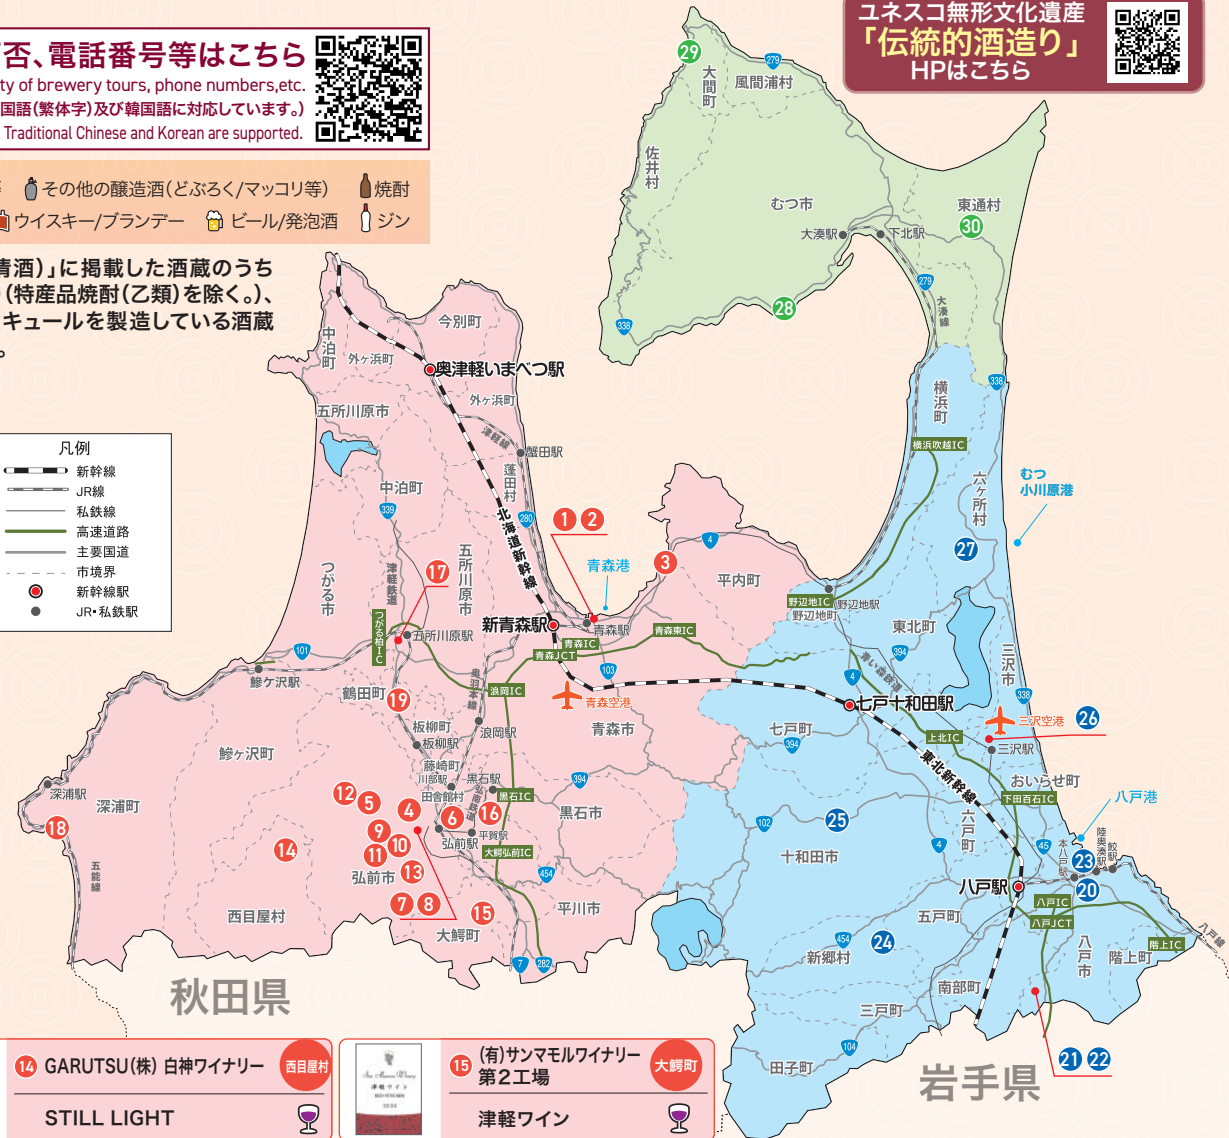

青森酒蔵マップ

SAKAGURA

青森酒蔵

果実酒・ビール
ウイスキーなど

酒蔵見学の可否、電話番号等ははこちら

Click here for availability of brewery tours, phone numbers, etc.
(英語、中国語(簡体字)、中国語(繁体字)及び韓国語に対応しています。)
English, Simplified Chinese, Traditional Chinese and Korean are supported.

- 🍷 ワイン / シードル等
- 🍷 その他の醸造酒(どぶろく/マッコリ等)
- 🍷 焼酎
- 🍷 梅酒/リキュール
- 🍷 ウイスキー/ブランデー
- 🍷 ビール/発泡酒
- 🍷 ジン

「青森酒蔵マップ(清酒)」に掲載した酒蔵のうち
単式蒸留焼酎(乙類)(特産品焼酎(乙類)を除く。)、
その他の醸造酒、リキュールを製造している酒蔵
は掲載していません。

ユネスコ無形文化遺産
「伝統的造り」
HPはこちら

表記内容

代表銘柄 ラベル等	1 製造場名	所在地	1 (株)JR東日本青森商業開発 A-FACTORY	青森市
代表銘柄	お酒の種類		A-FACTORYアオモリシードル	
	2 Aomori Brew Pub (BURNS GARETH ANSON)	青森市	3 (有)丸山銃砲火薬店 螢火醸造 KEIKA BREWING	青森市
クラフトビール			螢火	
	4 ニッカウキスキー(株) 弘前工場	弘前市	5 ファットリア ダ・サシーノ(笹森通彰)	弘前市
ニッカ弘前生シードル			弘前ネッピオーロ	
	6 Be Easy Brewing (BURNS GARETH ANSON)	弘前市	7 GARUTSU(株) GARUTSU醸造所	弘前市
青森ALE			ALE	
	8 (株)JR東日本青森商業開発 A-FACTORY 弘前吉野町シードル工房	弘前市	9 (株)百姓堂本舗	弘前市
A-FACTORY アオモリシードル弘前吉野町			kimori CIDRE	
	10 もりやま園(株)テキカカシードル工場	弘前市	11 タムラファーム(株)	弘前市
テキカカシードル			TAMURA CIDRE	
	12 弘前醸造農事組合法人 弘前醸造ワイナリー&シードルリー	弘前市	13 どんぐり企画(岡本貴史)	弘前市
zattana cidre			Cogg's Cidre	
	16 タグポート(株) CRAZY CIDER	平川市	17 (有)サンアップル醸造ジャパン モホドリ蒸溜研究所	五所川原市
CRAZY CIDER DRY			LOVEVADOS	
	21 八戸ワイナリー(株)	八戸市	22 (株)カネク醸造 KANEKU BREWERY	八戸市
八戸ワイン メルロー			ゴールドンライトエール	
	26 (有)中居酒店 金星醸造	三沢市	27 六ヶ所地域振興開発(株) 六趣醸造工房	六ヶ所村
Pistol Bear			六趣	

	14 GARUTSU(株) 白神ワイナリー	西目屋村	15 (有)サンマールワイナリー 第2工場	大鰐町
STILL LIGHT			津軽ワイン	
	18 ペンション美洋館(七戸英城)	深浦町	19 (株)つがるワイナリー	鶴田町
白神の雪解			縄文の奇跡	
	23 八戸酒造(株)	八戸市	24 (株)泉農場 新郷醸造所	新郷村
AOMORI JUICY LAB			郷の華	
	28 (有)サンマールワイナリー	むつ市	29 バイコドリンクB・S(佐々木真萌)	大間町
下北ワイン			卍・麦雫	
	20 (株)サンワーズ 澤内醸造	八戸市	25 (株)A-WORLD OIRASE Brewery	十和田市
南部ルスコ			奥入瀬ビール クラシック ビルスナー	
	30 東京パワーテクノロジー(株) ノックブルワリー	東通村	クラフトビール	