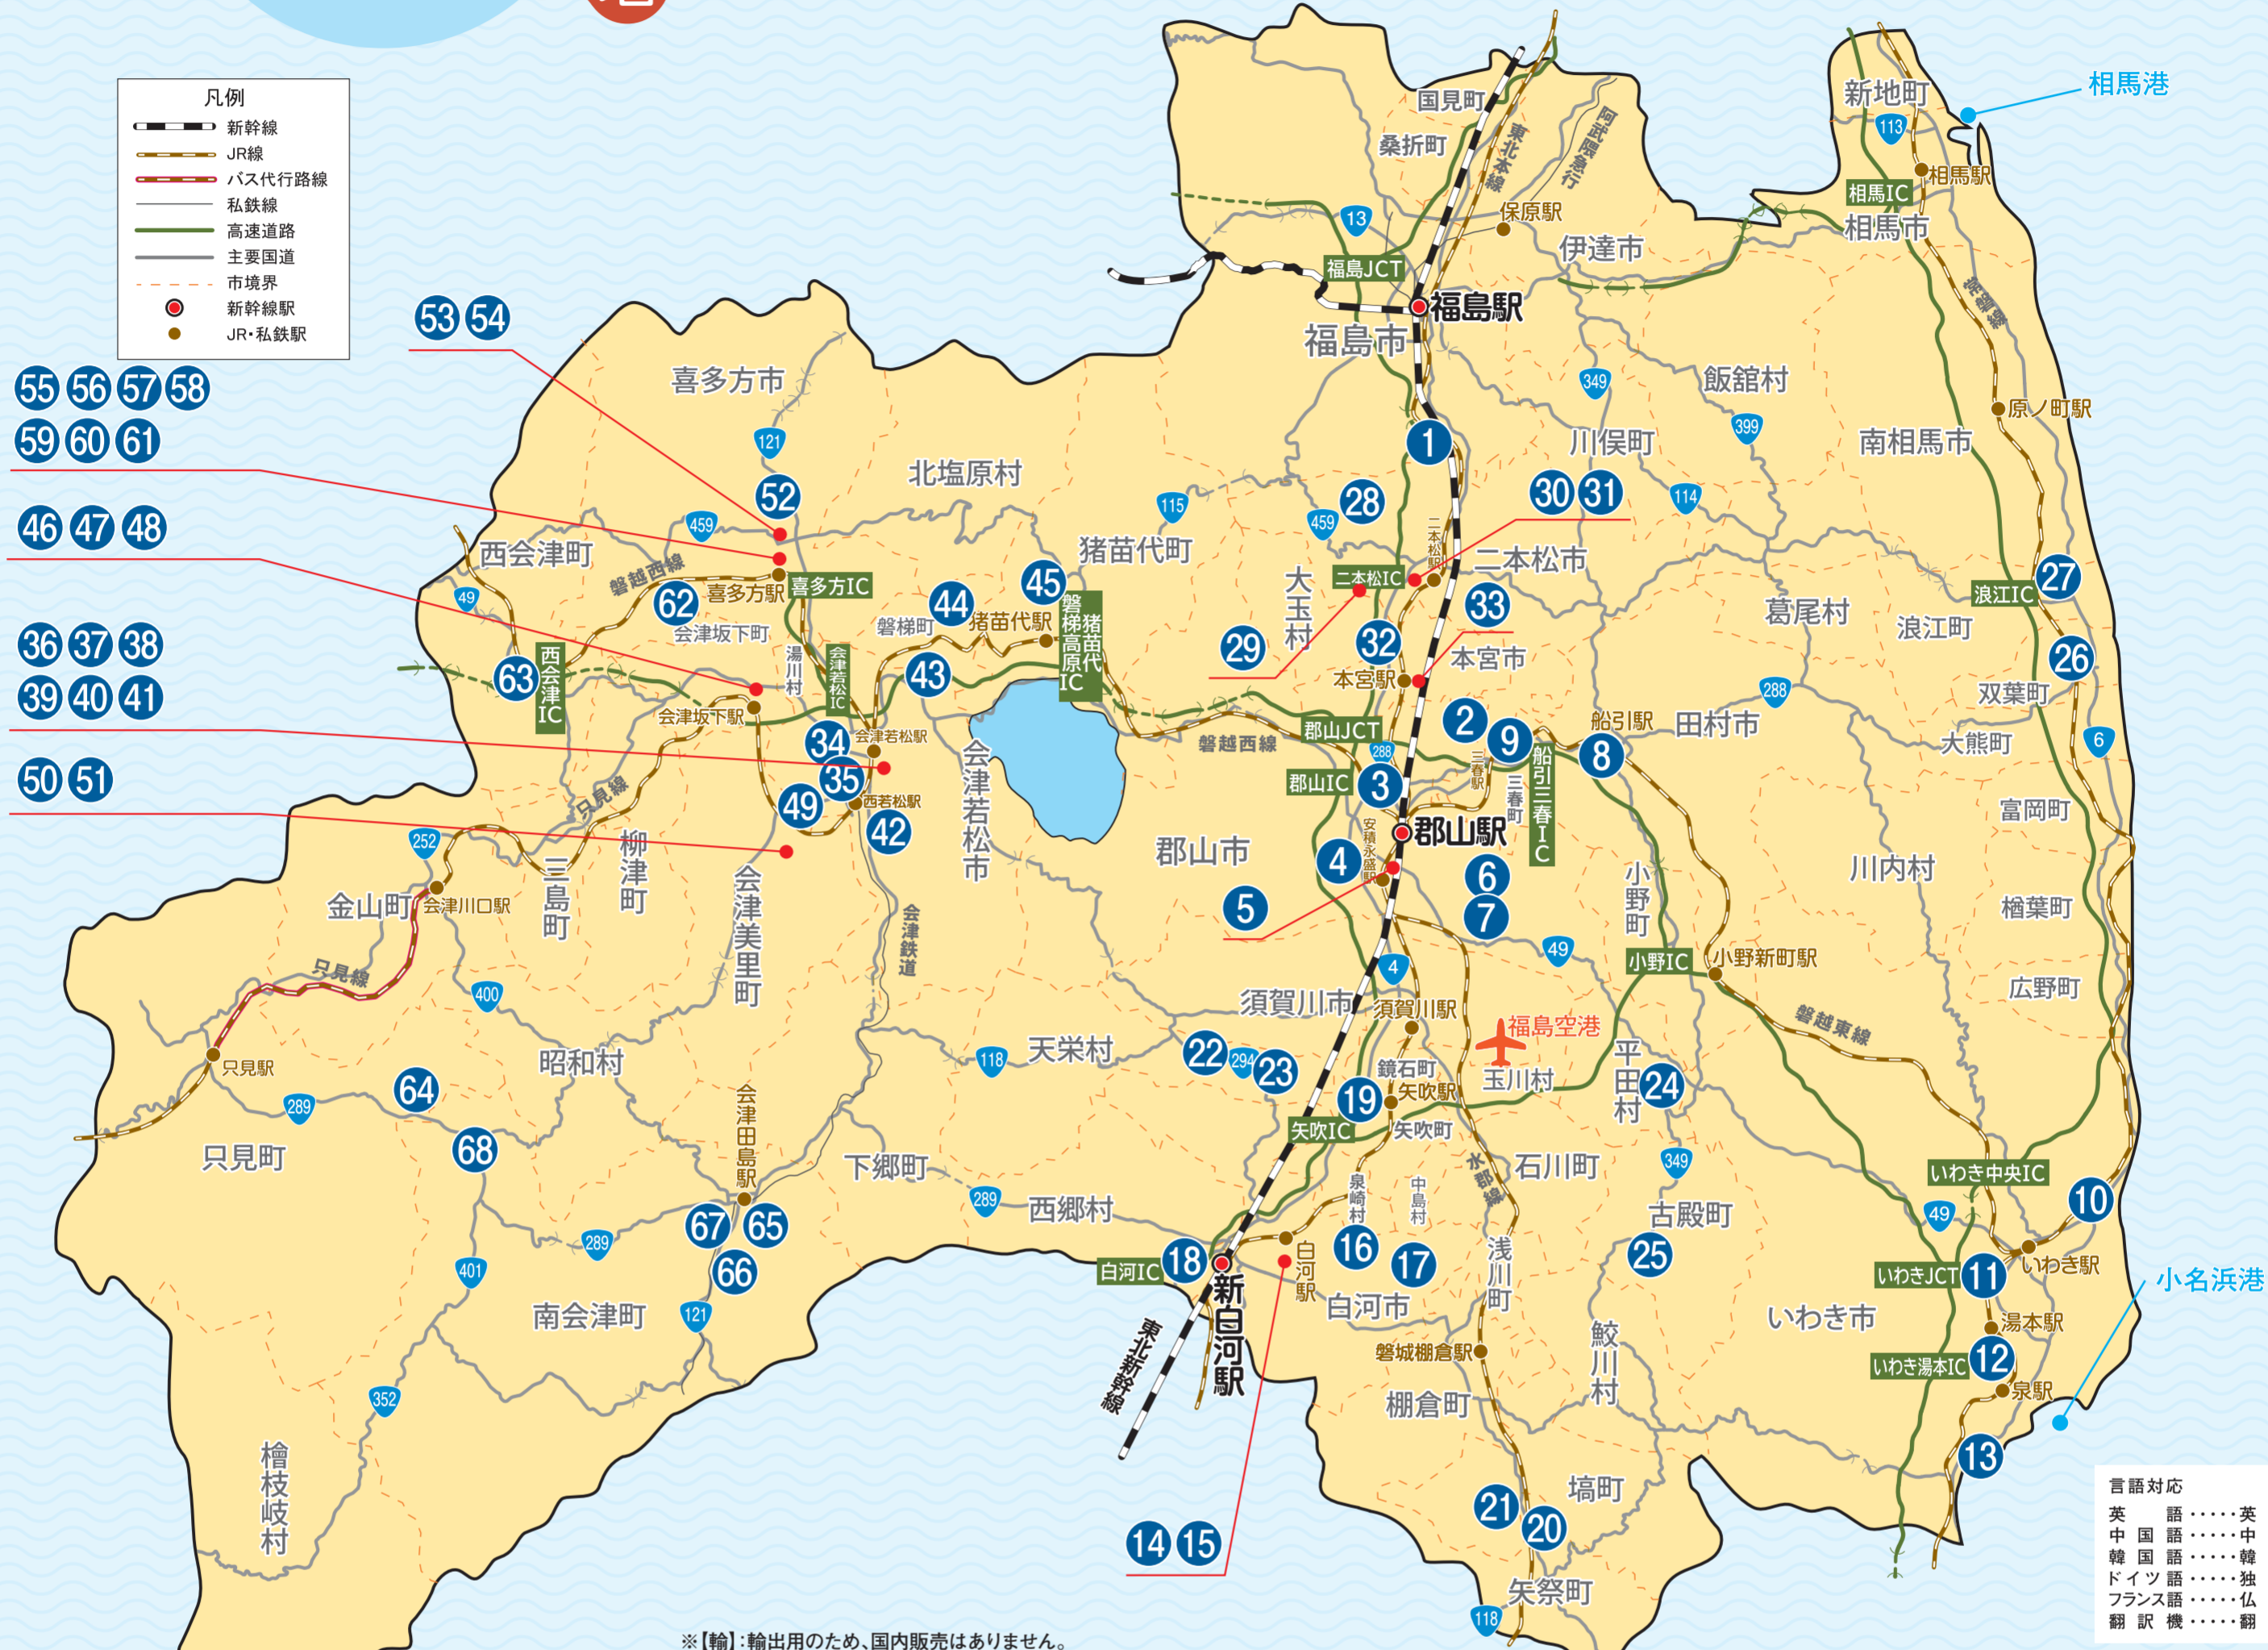

# 福島酒蔵マップ

SAKAGURA 清酒

Japan. "Kampai" to the world.

令和3年11月1日現在  
仙台国税局作製

全国新酒鑑評会の結果 ..... <https://www.nrib.go.jp/data/kan/>  
 東北清酒鑑評会の結果 ..... <https://www.nta.go.jp/about/organization/sendai/release/kampyokai/index.htm>  
 福島県酒造組合ホームページ ..... <http://sake-fukushima.jp/>

- 凡例
- 新幹線
  - JR線
  - バス代行路線
  - 私鉄線
  - 高速道路
  - 主要国道
  - 市境界
  - 新幹線駅
  - JR・私鉄駅

※【輸】: 輸出用のため、国内販売はありません。

市町村名	番号	製造場名	代表銘柄	電話番号	酒蔵見学	売店	言語対応
会津若松市	34	花春酒造(株)	花春	0242-22-0022	要予約	○	
	35	石橋酒造場(石橋信治)	薫鷹	0242-27-0313		○	
	36	鶴乃江酒造(株)	会津中將	0242-27-0139	要予約	○	
	37	(資)辰泉酒造	京の華	0242-22-0504		○	
	38	山口(名)	会州一	0242-25-0054	要予約	○	
	39	名倉山酒造(株)	名倉山	0242-22-0844	要予約	○	
	40	末廣酒造(株) 嘉永蔵	末廣	0242-27-0002	○	○	
	41	宮泉銘醸(株)	會津宮泉	0242-27-0031		○	
	42	(株)高橋庄作酒造店	会津娘			○	
	43	磐梯酒造(株)	磐梯山	0242-73-2002		○	
	44	榮川酒造(株) 磐梯工場	榮川	0242-73-2300	○	○	
	45	(資)稲川酒造店	七重郎	0242-62-2001	要予約	○	
会津坂下町	46	(株)廣木酒造本店	泉川			○	
	47	豊園酒造(資)	學十郎	0242-83-2521	要予約	○	
会津美里町	48	曙酒造(株)	天明	0242-83-2065		○	
	49	末廣酒造(株) 博士蔵	末廣	0242-54-7788		○	
喜多方市	50	(資)白井酒造店	萬代芳	0242-54-3022		○	
	51	(資)男山酒造店	会津男山 一わー	0242-54-2726		○	
	52	笹正宗酒造(株)	笹正宗	0241-24-2211	要予約	○	英
磐梯町	53	ほまれ酒造(株)	会津ほまれ	0241-22-5155	要予約	○	翻
	54	香久山(資)	香久山	0241-22-1717		○	
	55	(有)峰の雪酒造場	大和屋善内	0241-22-0431	要予約	○	
	56	夢心酒造(株)	夢心	0241-22-1266	要予約	○	
	57	(資)吉の川酒造店	会津吉の川	0241-22-0059		○	
	58	小原酒造(株)	蔵粹	0241-22-0074	○	○	英
	59	(資)清川商店	会津清川	0241-22-0233	○	○	英
	60	(資)喜多の華酒造場	きたのはな	0241-22-0268	要予約	○	
	61	(資)大和川酒造店	弥右衛門	0120-60-2233	○	○	
	62	(資)会津錦	会津錦	0241-44-2144	○	○	
	63	栄川酒造(資)	美味爛倍	0241-45-2013	○	○	英
	只見町	64	(同)ねっか	流鶯	0241-72-8872	要予約	○
南会津町	65	国権酒造(株)	國権	0241-62-0036		○	英
	66	開当男山酒造(波部謙一)	開当男山	0241-62-0023		○	
	67	会津酒造(株)	会津	0241-62-0012		○	
	68	花泉酒造(名)	口万(ろまん)	0241-73-2029		○	