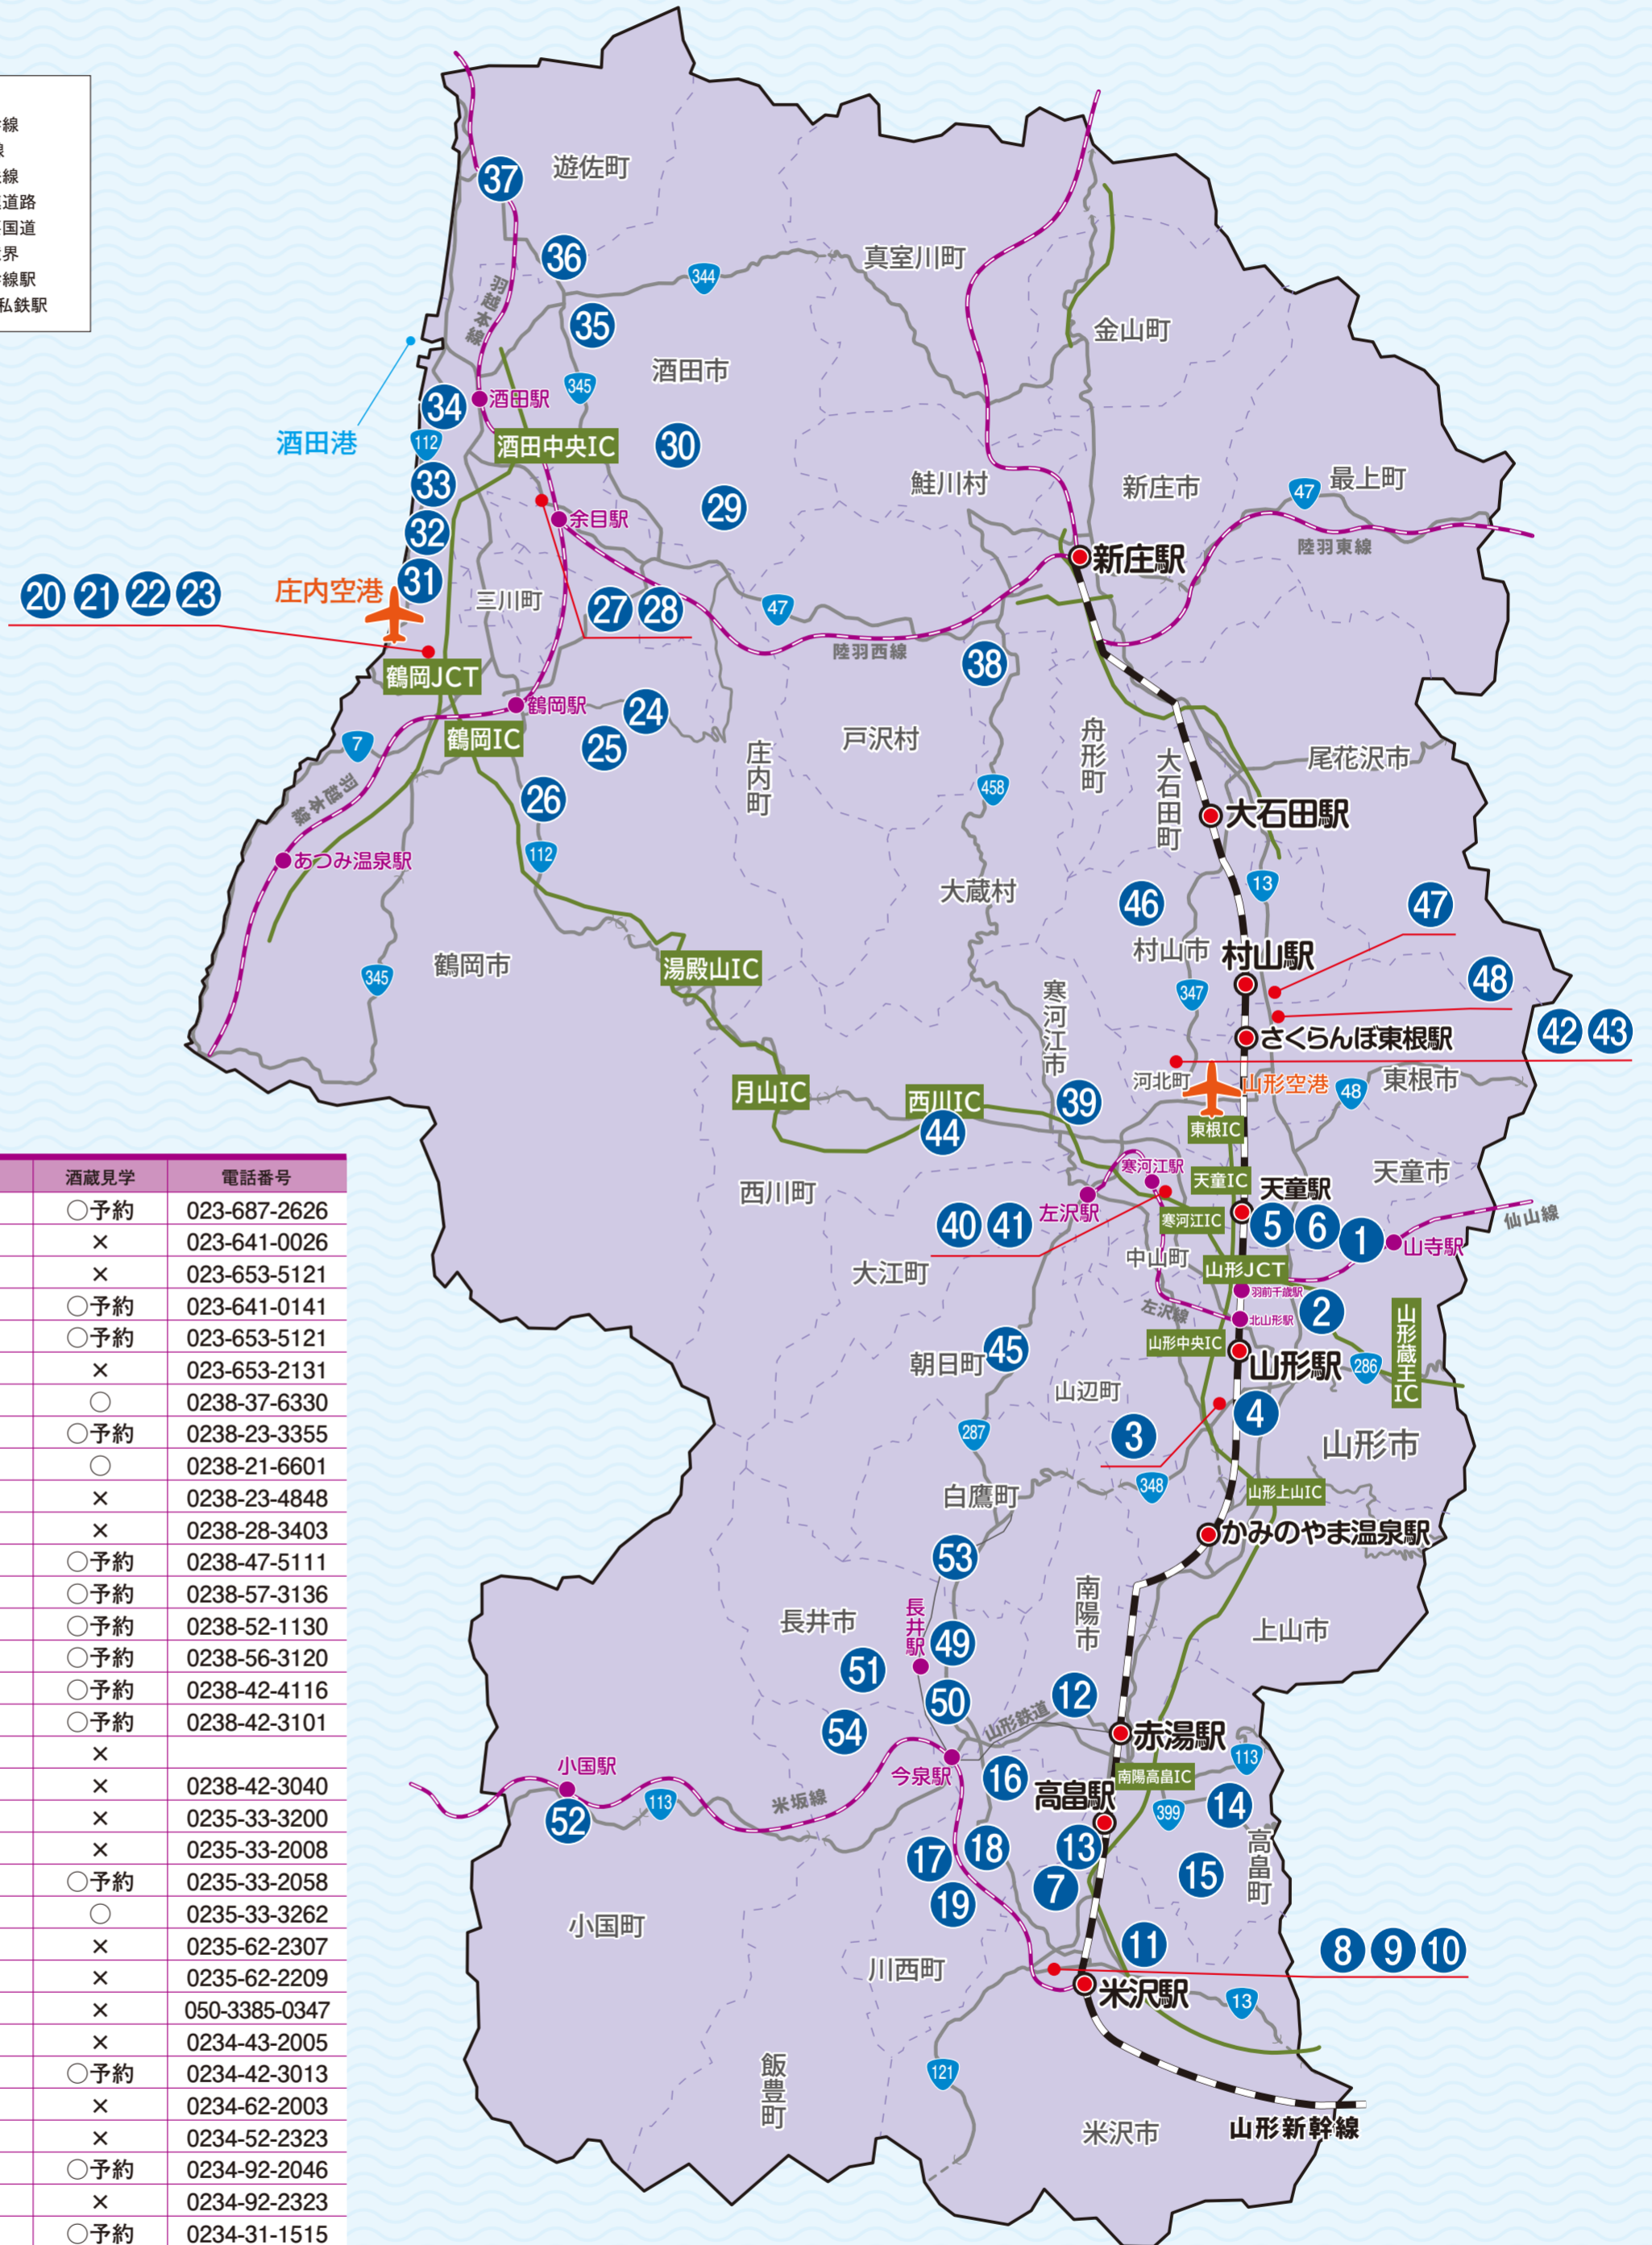

山形酒蔵マップ

SAKAGURA 清酒

Japan. "Kampai" to the world.

令和元年11月1日現在
仙台国税局作製

全国新酒鑑評会の結果 ..... <https://www.nrib.go.jp/kan/kaninfo.htm>
東北清酒鑑評会の結果 ..... <http://www.nta.go.jp/about/organization/sendai/release/kampyokai/index.htm>
山形県酒造組合ホームページ ..... <https://www.yamagata-sake.or.jp/>

1. 凡例
2. 新幹線
   - JR線
   - 私鉄線
   - 高速道路
   - 主要国道
   - 市境界
   - 新幹線駅
   - JR・私鉄駅

市町村名	番号	製造場名	代表銘柄	酒蔵見学	電話番号	
山形市	①	寿虎屋酒造(株)	霞城寿	○予約	023-687-2626	
	②	(有)秀鳳酒造場	秀鳳	×	023-641-0026	
	③	出羽桜酒造(株)山形蔵	出羽桜	×	023-653-5121	
	④	男山酒造(株)	羽陽男山	○予約	023-641-0141	
天童市	⑤	出羽桜酒造(株)	出羽桜	○予約	023-653-5121	
	⑥	(株)水戸部酒造	山形正宗	×	023-653-2131	
米沢市	⑦	浜田(株)	沖正宗	○	0238-37-6330	
	⑧	香坂酒造(株)	香梅	○予約	0238-23-3355	
	⑨	(株)東光の酒蔵	東光	○	0238-21-6601	
	⑩	(株)小嶋総本店	東光	×	0238-23-4848	
	⑪	(有)新藤酒造店	九郎左衛門	×	0238-28-3403	
	⑫	東の麓酒造(有)	東の麓	○予約	0238-47-5111	
南陽市	⑬	(資)後藤酒造店	辯天	○予約	0238-57-3136	
	⑭	米鶴酒造(株)	米鶴	○予約	0238-52-1130	
高島町	⑮	後藤康太郎酒造店(後藤康太郎)	羽陽錦爛	○予約	0238-56-3120	
	⑯	(株)中沖酒造店	羽陽一献	○予約	0238-42-4116	
川西町	⑰	樽平酒造(株)	住吉	○予約	0238-42-3101	
	⑱	福牡丹酒造(株)	福牡丹	×		
	⑲	嵐山酒造(株)	花娘	×	0238-42-3040	
鶴岡市	⑳	富士酒造(株)	栄光富士	×	0235-33-3200	
	㉑	加藤嘉八郎酒造(株)	大山	×	0235-33-2008	
	㉒	羽根田酒造(株)	羽前白梅	○予約	0235-33-2058	
	㉓	(株)渡會本店	出羽ノ雪	○	0235-33-3262	
	㉔	亀の井酒造(株)	くどき上手	×	0235-62-2307	
	㉕	竹の露(資)	白露垂珠	×	0235-62-2209	
庄内町	㉖	奥羽自慢(株)	吾有事	×	050-3385-0347	
	㉗	鯉川酒造(株)	鯉川	×	0234-43-2005	
	㉘	(名)佐藤佐治右衛門	やまと桜	○予約	0234-42-3013	
酒田市	㉙	松山酒造(株)	松嶺の富士	×	0234-62-2003	
	㉚	楯の川酒造(株)	楯野川	×	0234-52-2323	
	㉛	(株)オードヴィ庄内	清泉川	○予約	0234-92-2046	
	㉜	菊勇(株)	三十六人衆	×	0234-92-2323	
遊佐町	㉝	東北銘醸(株)	初孫	○予約	0234-31-1515	
	㉞	酒田酒造(株)	上喜元	×	0234-22-1541	
	㉟	麓井酒造(株)	麓井	×	0234-64-2002	
	㊱	(資)杉勇蔵酒造場	杉勇	×	0234-72-2234	
大蔵村	㊲	(資)高橋酒造店	東北泉	×	0234-77-2005	
	㊳	(株)小屋酒造	花羽陽	○予約	0233-75-2001	
寒河江市	㊴	月山酒造(株)	銀嶺月山	○予約	0237-87-1114	
	㊵	千代寿虎屋(株)	千代寿	○予約	0237-86-6133	
河北町	㊶	古澤酒造(株)	澤正宗	○	0237-86-5322	
	㊷	和田酒造(資)	あら玉	○予約	0237-72-3105	
西川町	㊸	朝日川酒造(株)	朝日川	○予約	0237-72-2022	
	㊹	(株)設楽酒造店	一声	○予約	0237-74-2020	
朝日町	㊺	月山酒造(株)豊龍蔵	銀嶺月山	×	0237-87-1114	
	㊻	高木酒造(株)	十四代	×	0237-57-2131	
村山市	㊼	六歌仙酒造協業組合	みちのく六歌仙	×	0237-53-3016	
	㊽	(株)六歌仙	みちのく六歌仙	○予約	0237-42-2777	
東根市	㊾	長沼(名)	小桜	×	0238-88-2007	
	㊿	(株)鈴木酒造店 長井蔵	磐城壽	○予約	0238-88-2224	
小国町	㊿	寺嶋酒造本舗(寺嶋嘉重)	朝瀧	×		
	㊿	(株)野沢酒造店	羽前桜川	○予約	0238-62-2011	
白鷹町	㊿	加茂川酒造(株)	日之出 加茂川	○予約	0238-85-3151	
	㊿	飯豊町	若乃井酒造(株)	若乃井	×	0238-72-2020

国税庁ホームページには英語版、中国語(簡体字)版、中国語(繁体字)版及び韓国語版も掲載しています。
<http://www.nta.go.jp/about/organization/sendai/sake/sakagura/index.htm>