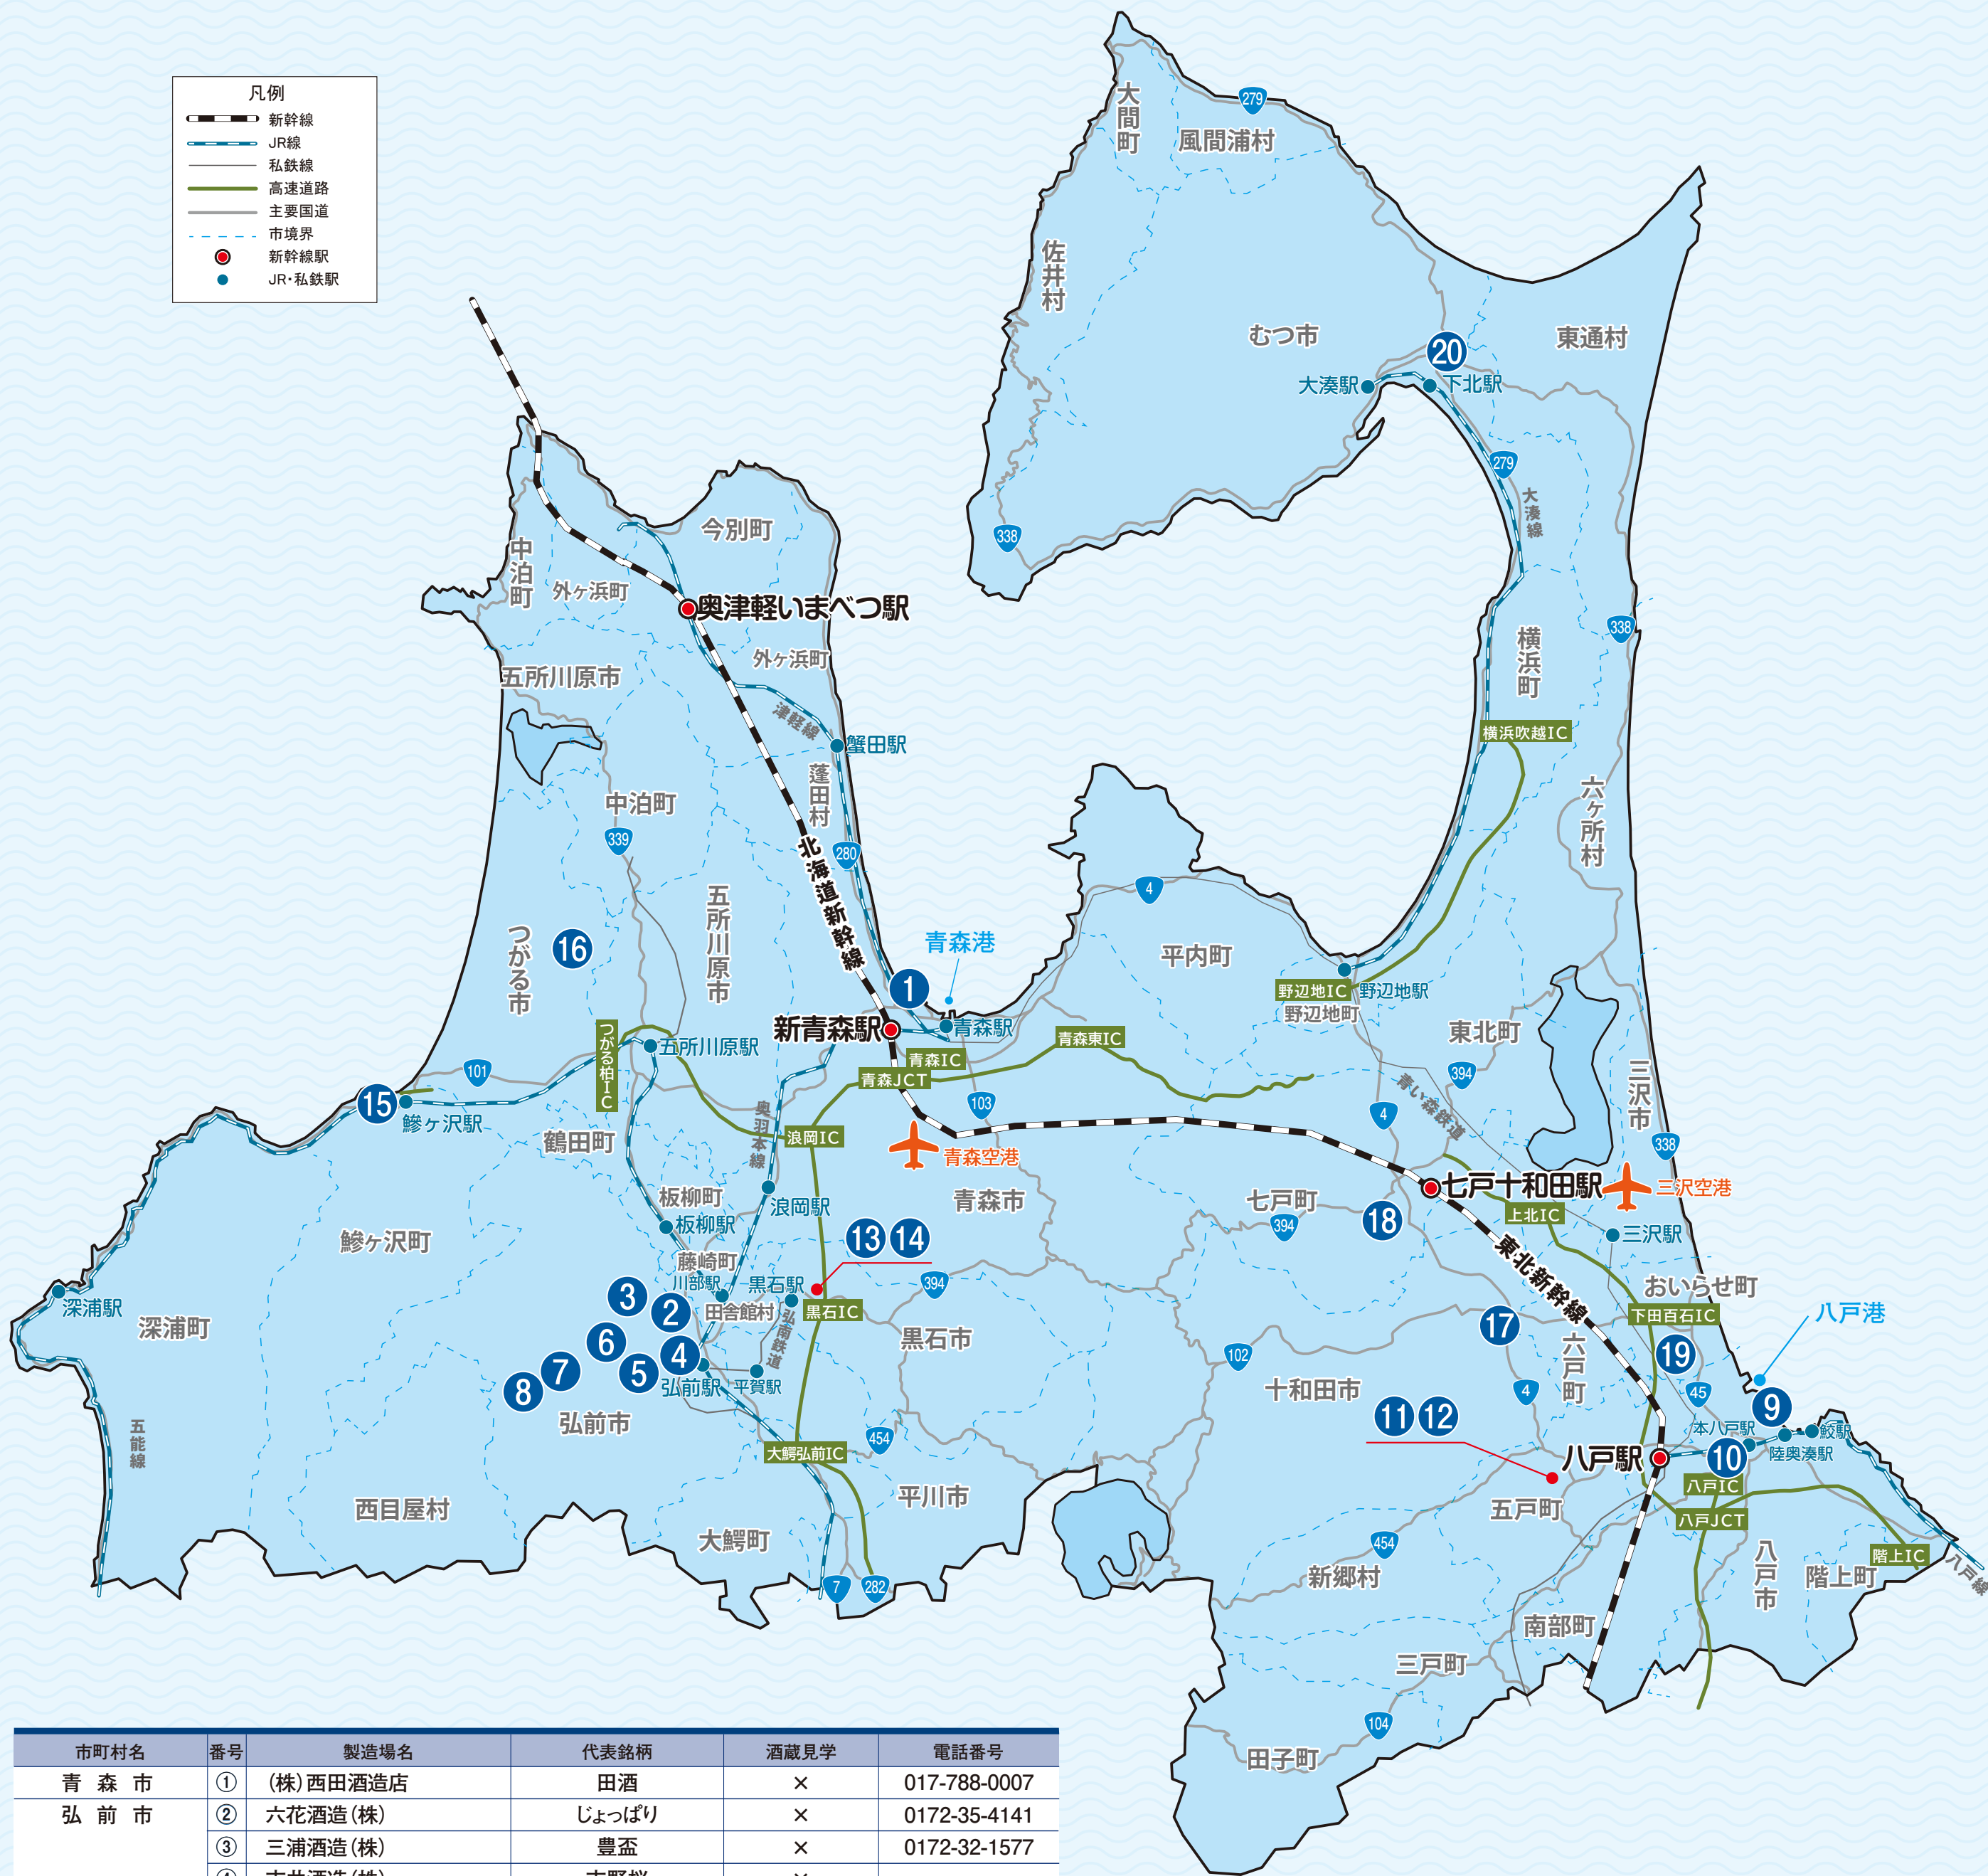

青森酒蔵マップ

SAKAGURA

清酒

Japan. "Kampai" to the world.

令和元年11月1日現在
仙台国税局作製

全国新酒鑑評会の結果 <https://www.nrib.go.jp/kan/kaninfo.htm>
 東北清酒鑑評会の結果 <http://www.nta.go.jp/about/organization/sendai/release/kampyokai/index.htm>
 青森県酒造組合ホームページ <http://www.aomori-sake.or.jp/>

- 凡例
- 新幹線
 - JR線
 - 私鉄線
 - 高速道路
 - 主要国道
 - 市境界
 - 新幹線駅
 - JR・私鉄駅

市町村名	番号	製造場名	代表銘柄	酒蔵見学	電話番号
青森市	①	(株)西田酒造店	田酒	×	017-788-0007
弘前市	②	六花酒造(株)	じよっぱり	×	0172-35-4141
	③	三浦酒造(株)	豊盃	×	0172-32-1577
	④	吉井酒造(株)	吉野桜	×	
	⑤	(株)カネタ玉田酒造店	華一風	○予約	0172-34-7506
	⑥	(株)松緑酒造	六根	○予約	0172-34-2233
	⑦	(株)丸竹酒造店	白神ロマンの宴	○予約	0172-86-2002
	⑧	白神酒造(株)	白神	×	0172-86-2106
	⑨	八戸酒造(株)	陸奥八仙	○予約	0178-33-1171
八戸市	⑩	八戸酒類(株)八鶴工場	八鶴	○予約	0178-43-0010
	⑪	(株)菊駒酒造	菊駒	×	0178-62-2323
五戸町	⑫	八戸酒類(株)五戸工場	如空	×	0178-62-2115
	⑬	(株)中村亀吉	玉垂	×	0172-52-3361
黒石市	⑭	(株)鳴海醸造店	菊乃井	○予約	0172-52-3321
	⑮	尾崎酒造(株)	安東水軍	○予約	0173-72-2029
つがる市	⑯	(有)竹浪酒造店	岩木正宗	○予約	0173-23-5053
十和田市	⑰	鳩正宗(株)	八甲田おろし	○予約	0176-23-0221
七戸町	⑱	(株)盛田庄兵衛	駒泉	○予約	0176-62-2010
おいらせ町	⑲	桃川(株)	桃川	○予約	0178-52-2241
むつ市	⑳	(有)関乃井酒造	関乃井	×	0175-22-3261