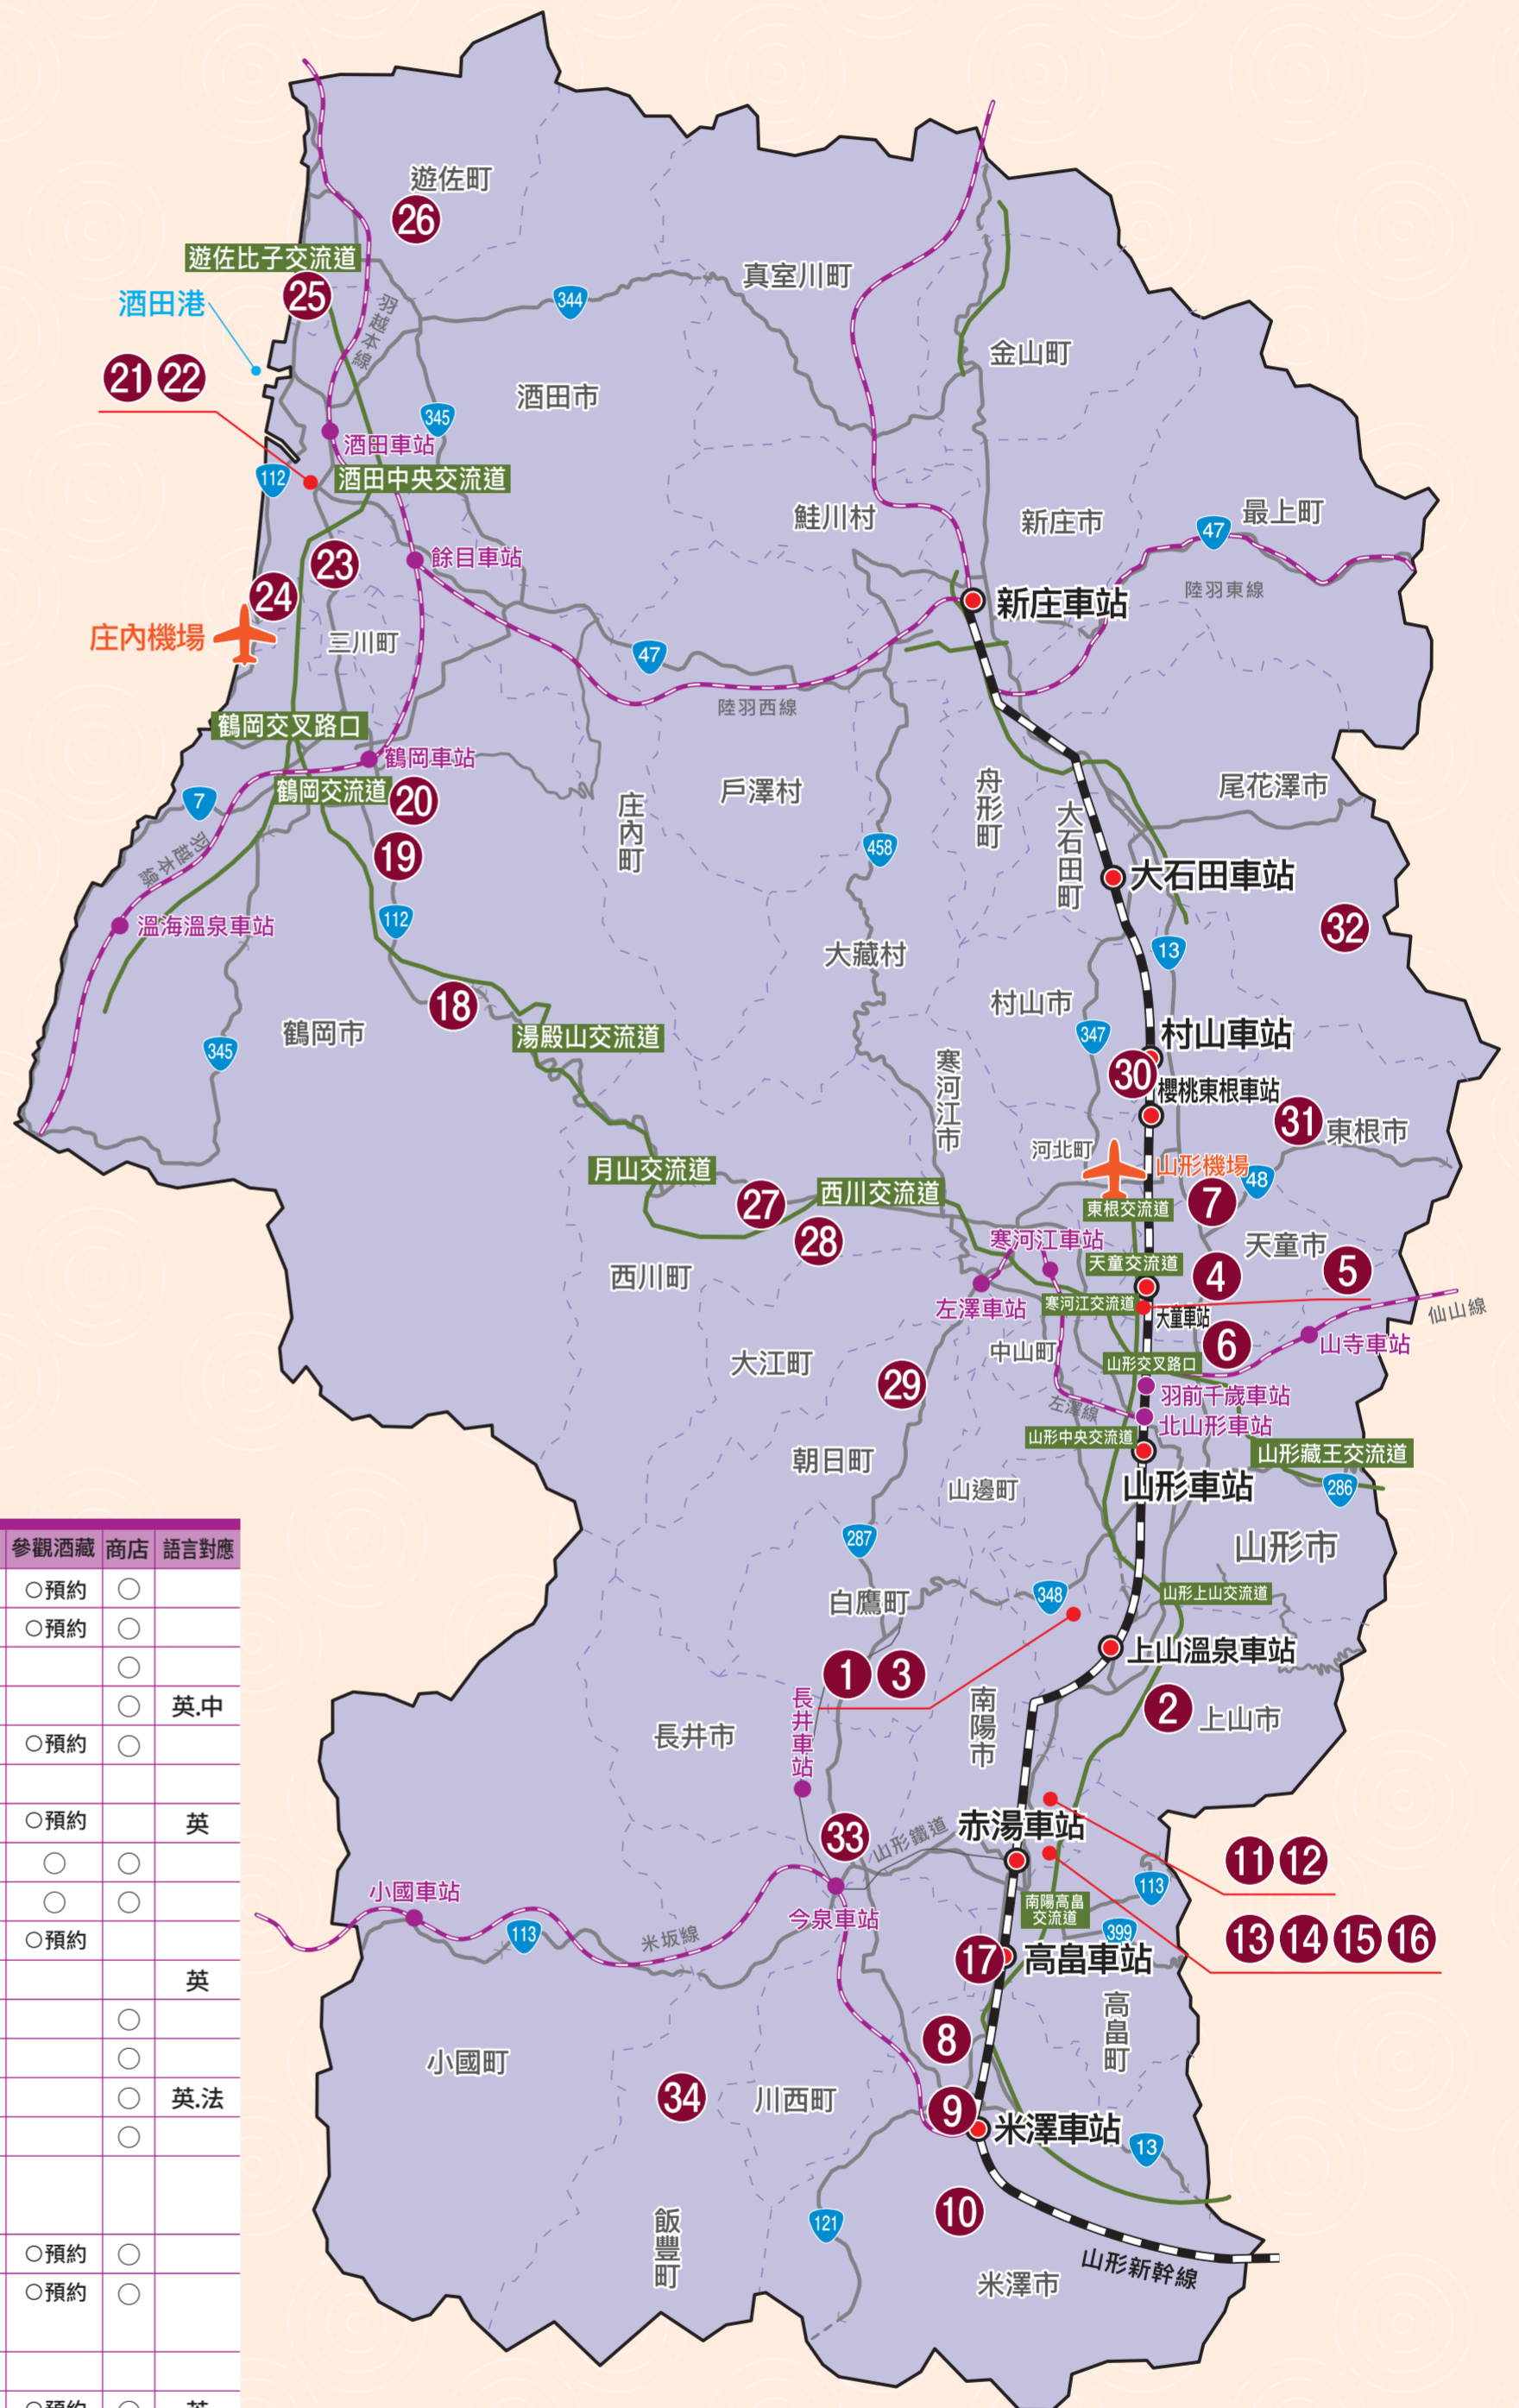

山形酒藏地圖

SAKAGURA

不含「山形酒藏地圖(清酒)」上登載的酒藏。
但是,釀造連續蒸餾燒酒(甲類)、特產燒酒(乙類)
及啤酒的酒藏則有重複登載。

果酒 啤酒
威士忌 等

- 凡例
- 新幹線
 - JR線
 - 私鐵線
 - 高速公路
 - 主要國道
 - 市邊界
 - 新幹線車站
 - JR和私鐵車站

語言對應
英文.....英
中文.....中
韓文.....韓
德文.....德
法文.....法
翻譯機.....翻譯

市町村名	序號	製造場名稱	品牌名稱	類別	電話號碼	參觀酒藏 商店	語言對應
上市市	①	(有)Takeda酒莊	TAKEDA WINERY	葡萄酒	023-672-0040	○預約 ○	
	②	(有)藏王Woody農場	Woody Farm&WINERY	葡萄酒	023-674-2343	○預約 ○	
	③	(株)BELLWOOD VINEYARD酒莊	Collection Classique	葡萄酒	023-674-6020	○預約 ○	
天童市	④	(株)一樂莊 天童啤酒廠	SobaDRY	啤酒	023-654-3311	○預約 ○	英,中
	⑤	天童葡萄酒(株)	天童葡萄酒	葡萄酒	023-655-5151	○預約 ○	
	⑥	三和罐頭(株) 天童工場	Chuhai加果汁	利口酒	023-662-3101	○預約 ○	
	⑦	Brewlab.108	#008 Date	發泡酒		○預約 ○	英
米澤市	⑧	濱田(株)	Faucon	葡萄酒	0238-37-6330	○ ○	
	⑨	極樂麥酒本舖(同)	五虎退	發泡酒	0238-40-0291	○ ○	
	⑩	米澤Jacks啤酒廠	Jacks啤酒	啤酒	0238-33-9558	○預約 ○	
南陽市	⑪	(株)GRAPE REPUBLIC	Cuvee新田	葡萄酒	0238-40-4130		英
	⑫	須藤葡萄酒	櫻水葡萄酒	葡萄酒	0238-43-2578	○	
	⑬	(有)大浦葡萄酒	大浦葡萄酒	葡萄酒	0238-43-2056	○	
	⑭	(有)酒井酒莊	BIRDUP	葡萄酒	0238-43-2043	○	英,法
	⑮	(有)佐藤葡萄酒	金溪葡萄酒	葡萄酒	0238-43-2201	○	
	⑯	(株)Global Agri Net Yellow Magic Winery	Groove DelaYARO	葡萄酒	0238-27-0203		
高畠町	⑰	(株)高畠酒莊	嘉起泡 Chardonnay	葡萄酒	0238-40-1840	○預約 ○	
鶴岡市	⑱	庄内Tagawa農業(協組) 月山葡萄酒山葡萄酒研究所	月山葡萄酒 山葡萄酒	葡萄酒	0235-53-2789	○預約 ○	
	⑲	奧羽自慢(株)	HOCCA	葡萄酒	050-3385-0347		
	⑳	EI-sun松岡酒莊(株) Pino Collina農園 松岡酒莊	Pino Collina	葡萄酒	0235-26-7807	○預約 ○	英
酒田市	㉑	(株)出羽	出羽濁酒	濁酒	0234-25-4580		
	㉒	酒田酒造(株)京田工場	上喜元梅酒	梅酒	0234-22-1541		
	㉓	(株)金龍	new 爽	甲類燒酒	0234-92-4567		
	㉔	(株)Eaudevie庄内 果酒類製造場	草莓酒	草莓酒	0234-92-2046	○預約 ○	
遊佐町	㉕	酒田發醇(株)	陸奧山形濁酒	濁酒	0234-43-1172	○預約 ○	
	㉖	(株)金龍 遊佐蒸餾所		威士忌	0234-25-5321		
西川町	㉗	西川町綜合開發(株)	月山啤酒	啤酒	0237-74-2100	○	
	㉘	(資)虎屋西川工場	月山山麓	葡萄酒	0237-74-4315	○預約 ○	英
朝日町	㉙	(有)朝日町葡萄酒	朝日町葡萄酒	葡萄酒	0237-68-2611	○ ○	
村山市	㉚	Kodama工房	村山濁酒	濁酒	090-9033-6159	○預約 ○	
東根市	㉛	(同)東根水果酒	佐藤錦果酒	櫻桃酒	0237-38-9014	○ ○	英
尾花澤市	㉜	(株)尾花澤市故郷振興公社 手工製作工房森之惠	Obane no濁酒 花笠Mizore	濁酒	0237-23-3261		
長井市	㉝	(同)萩志會精釀 長井啤酒精釀	HYO淡色啤酒	發泡酒	0238-87-1600	○預約 ○	
飯豐町	㉞	(株)飯豐町地域振興公社 飯豐町體驗農園	濁酒中津川	濁酒	0238-77-2124	○預約 ○	