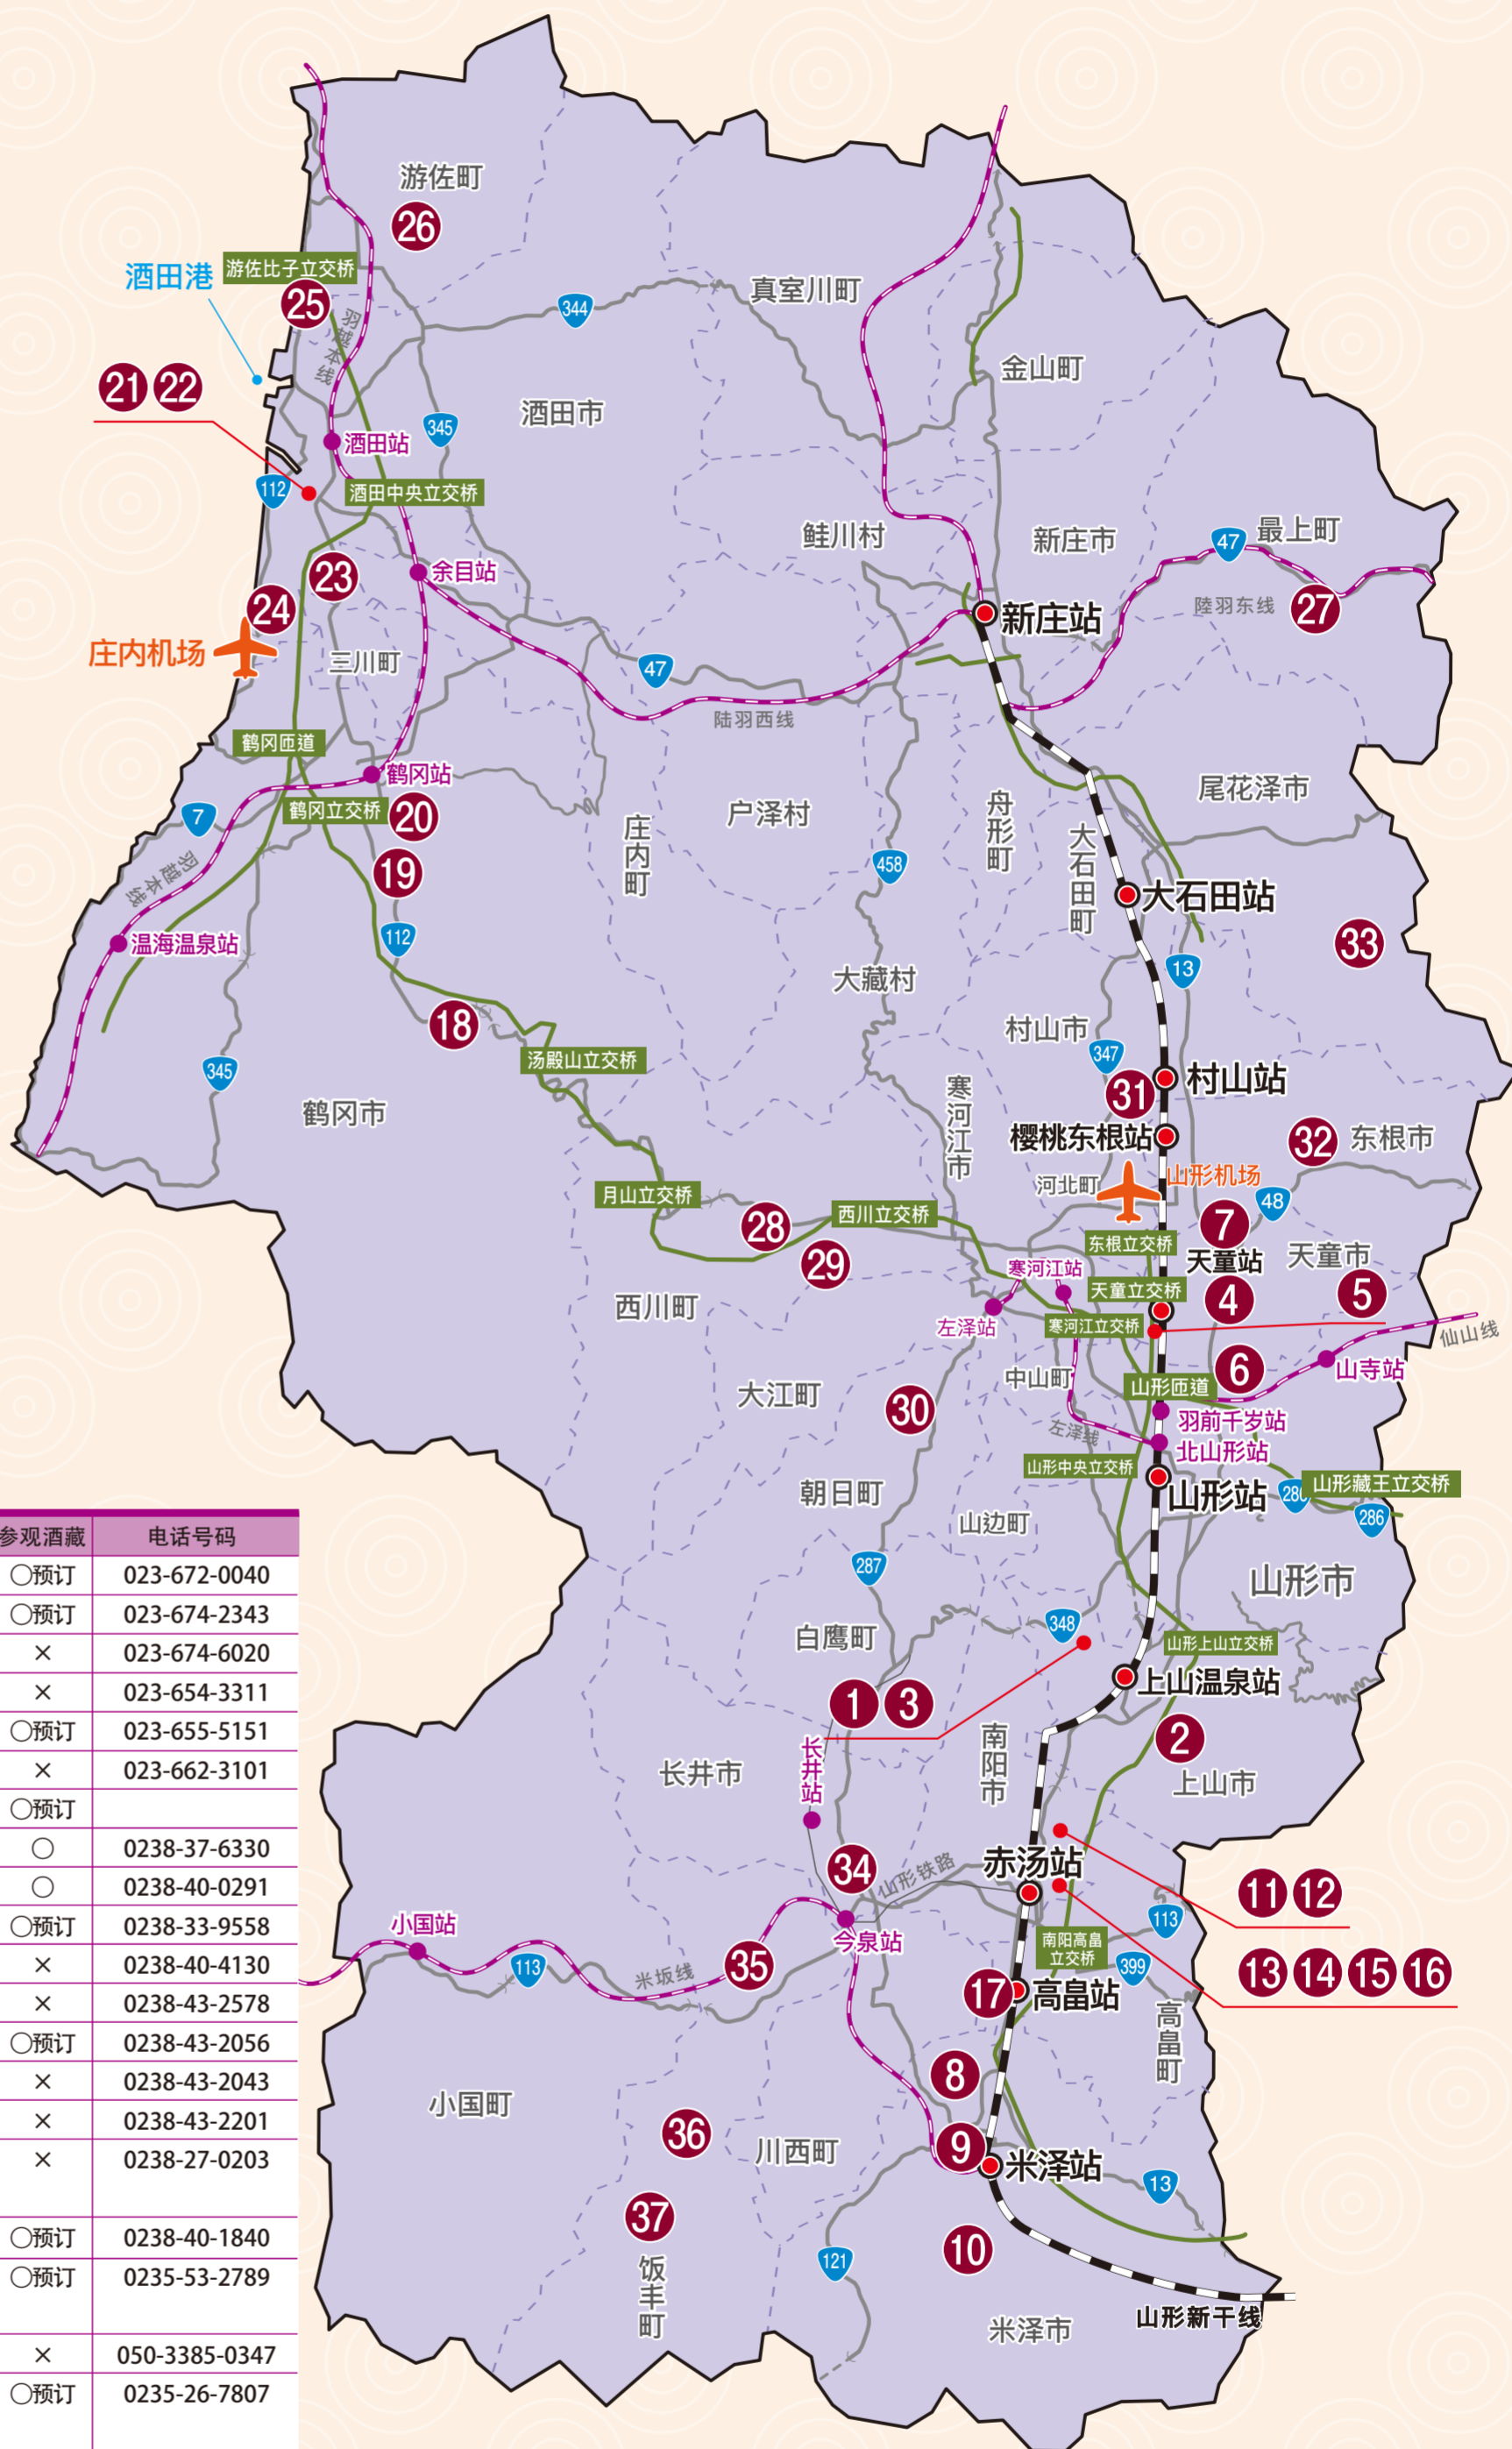

SAKAGURA

Japan. "Kampai" to the world.

截至2021年1月1日
仙台国税局编制

山形酒藏地图

果酒·啤酒·
威士忌等

不含“山形酒藏分布图(清酒)”上登载的酒藏。
但是,连续蒸馏烧酒(甲类)、
特产烧酒(乙类)及啤酒的酿酒厂则重复登载。

凡例	
	新干线
	JR线
	私铁线
	高速公路
	主要国道
	市边界
	新干线站
	JR和私铁站

市町村名	序号	酿酒厂名称	品牌名称	类别	参观酒藏	电话号码
上山市	①	(有)Takeda酒庄	TAKEDA WINERY	葡萄酒	○预订	023-672-0040
	②	(有)藏王Woody农场	Woody Farm&WINERY	葡萄酒	○预订	023-674-2343
	③	(株)BELLWOOD VINEYARD酒庄	Collection Classique	葡萄酒	×	023-674-6020
天童市	④	(株)一乐庄天童啤酒厂	SobaDRY	啤酒	×	023-654-3311
	⑤	天童葡萄酒(株)	天童葡萄酒	葡萄酒	○预订	023-655-5151
	⑥	三和罐头(株)天童工厂	Chuhai加果汁	利口酒	×	023-662-3101
	⑦	Brewlab.108	#008 Date	发泡酒	○预订	
米泽市	⑧	滨田(株)	Faucon	葡萄酒	○	0238-37-6330
	⑨	极乐麦酒本铺(同)	五虎退	发泡酒	○	0238-40-0291
	⑩	米泽Jacks啤酒厂	Jacks啤酒	啤酒	○预订	0238-33-9558
南阳市	⑪	(株)GRAPE REPUBLIC	Cuvee新田	葡萄酒	×	0238-40-4130
	⑫	须藤葡萄酒	櫻水葡萄酒	葡萄酒	×	0238-43-2578
	⑬	(有)大浦葡萄酒	大浦葡萄酒	葡萄酒	○预订	0238-43-2056
	⑭	(有)酒井酒庄	BIRDUP	葡萄酒	×	0238-43-2043
	⑮	(有)佐藤葡萄酒	金溪葡萄酒	葡萄酒	×	0238-43-2201
	⑯	(株)Global Agri Net Yellow Magic Winery	Groove DelaYARO	葡萄酒	×	0238-27-0203
高畠町	⑰	(株)高畠酒庄	嘉起泡 Chardonnay	葡萄酒	○预订	0238-40-1840
鹤冈市	⑱	庄内Tagawa农业(协组) 月山葡萄酒山葡萄酒研究所	月山葡萄酒 山葡萄酒	葡萄酒	○预订	0235-53-2789
	⑲	奥羽自慢(株)	HOCCA	葡萄酒	×	050-3385-0347
	⑳	El-sun酒庄松冈(株) Pino Collina农园 松冈酒庄	Pino Collina	葡萄酒	○预订	0235-26-7807
酒田市	㉑	(株)出羽	出羽浊酒	浊酒	×	0234-25-4580
	㉒	酒田酒造(株)京田工厂	上喜元梅酒	梅酒	×	0234-22-1541
	㉓	(株)金龙	new 爽	甲类烧酒	×	0234-92-4567
	㉔	(株)Eaudivie庄内 果酒类制造厂	草莓酒	草莓酒	○预订	0234-92-2046
游佐町	㉕	酒田发酵(株)	陆奥山形浊酒	浊酒	○预订	0234-43-1172
	㉖	(株)金龙 游佐蒸馏所		威士忌	×	0234-25-5321
最上町	㉗	酒坊Akakura	峠no shizuku	浊酒	×	
西川町	㉘	西川町综合开发(株)	月山啤酒	啤酒	×	0237-74-2100
	㉙	(资)虎屋西川工厂	月山山麓	葡萄酒	○预订	0237-74-4315
朝日町	㉚	(有)朝日町葡萄酒	朝日町葡萄酒	葡萄酒	○	0237-68-2611
村山市	㉛	Kodama工坊	村山浊酒	浊酒	○预订	0237-54-2034
东根市	㉜	(同)东根水果酒	佐藤锦果酒	櫻桃酒	○	0237-38-9014
尾花泽市	㉝	(株)尾花泽市故乡振兴公社 手工制作工坊森之惠	Obane no浊酒 花笠Mizore	浊酒	×	0237-23-3261
长井市	㉞	(同)萩志会精酿 长井啤酒精酿	Hyo Ale	发泡酒	○预订	
饭丰町	㉟	(有)饭丰旅馆	Gamano浊酒	浊酒	×	0238-72-3706
	㊱	(株)饭丰町地域振兴公社 饭丰町体验农园	浊酒中津川	浊酒	×	0238-77-2124
	㊲	(株)汤之泽喷泉 汤之华	(只在餐厅内供应)	浊酒	×	050-5534-3431