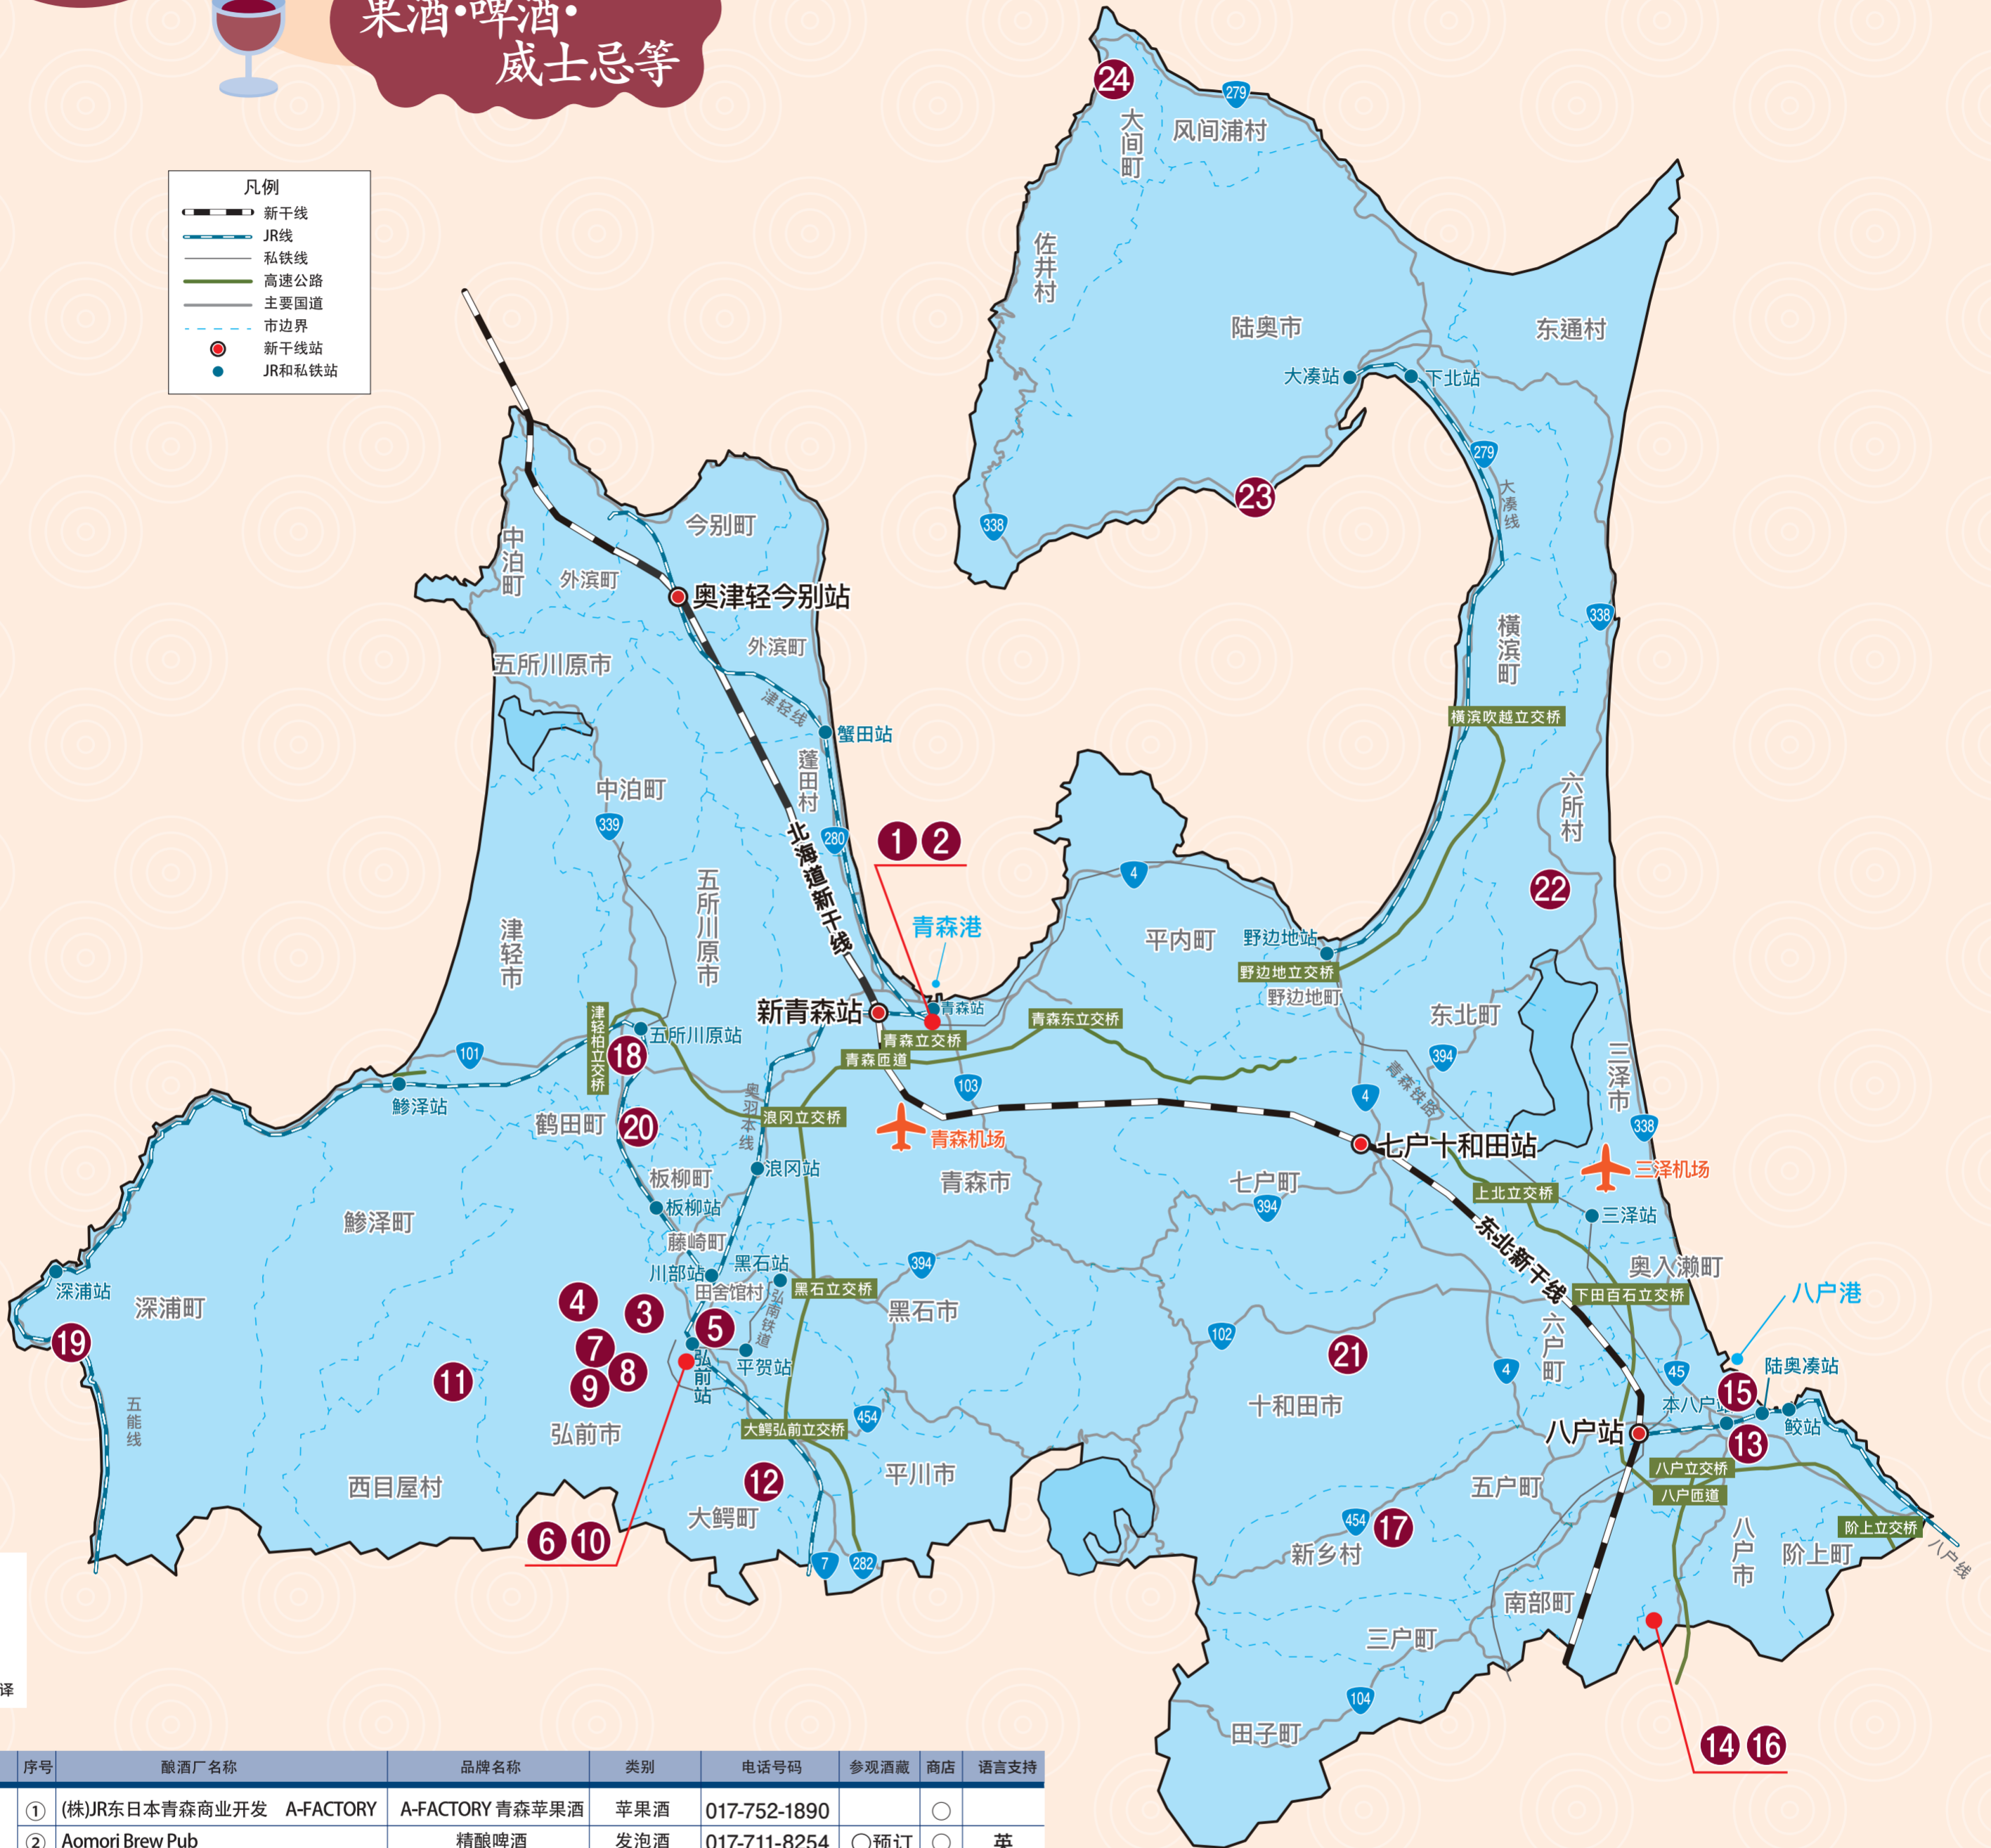

SAKAGURA

青森酒藏地图

Japan. "Kampai" to the world.

截至2021年11月1日
仙台国税局编制

不含“青森酒藏分布图(清酒)”上登载的酒藏。
但是,连续蒸馏烧酒(甲类)、
特产烧酒(乙类)及啤酒的酿酒厂则重复登载。

果酒·啤酒·
威士忌等

- 凡例
- 新干线
 - JR线
 - 私铁线
 - 高速公路
 - 主要国道
 - 市边界
 - 新干线站
 - JR和私铁站

语言支持
英语.....英
汉语.....中
韩语.....韩
德语.....德
法语.....法
翻译器.....翻译

市町村名	序号	酿酒厂名称	品牌名称	类别	电话号码	参观酒藏	商店	语言支持
青森市	①	(株)JR东日本青森商业开发 A-FACTORY	A-FACTORY 青森苹果酒	苹果酒	017-752-1890		○	
	②	Aomori Brew Pub	精酿啤酒	发泡酒	017-711-8254	○预订	○	英
弘前市	③	Nikka威士忌(株)弘前工厂	Nikka苹果酒	苹果酒	0172-35-2511			
	④	FATTORIA DA SASINO	Sasino Nebbiolo	葡萄酒	0172-26-6368			
	⑤	Be Easy Brewing	Dibbies Pale Ale	发泡酒	0172-78-1222	○预订	○	英
	⑥	GARUTSU(株)GARUTSU酿造所	GARUTSU CIDRE	苹果酒	0172-55-6170		○	
	⑦	(株)百姓堂本铺	kimoriCIDRE	苹果酒	0172-88-8936	○预订		英
	⑧	森山园TEKIKAKA(株)CIDRE工厂	TEKIKAKA CIDRE	苹果酒	0172-78-3395		○	
	⑨	田村农场(株)	TAMURA CIDRE	苹果酒	0172-55-9914		○	
	⑩	(株)JR东日本青森商业开发 A-FACTORY 弘前吉野町苹果酒工坊	A-FACTORY 青森苹果酒 弘前吉野町	苹果酒	0172-40-2150			
西目屋村	⑪	GARUTSU(株)白神酒庄	KAMUY葡萄酒	葡萄酒				
大鳄町	⑫	(有)Sunmamor酒庄第2工厂	津轻葡萄酒	葡萄酒	0172-55-8312	○预订		
八户市	⑬	(株)Sunwards泽内酿造	南部Rusco	葡萄酒	0178-38-1811	○	○	英
	⑭	八户酒庄(株)	Muscat Bailey A	葡萄酒	0178-60-8017	○预订		
	⑮	八户酒造(株)	八仙	葡萄酒	0178-33-1171	○预订	○	英
	⑯	KANEKU酿造(株)	Golden Light Ale	发泡酒	0178-38-5474	○预订		
新乡村	⑰	(株)泉农场 新乡酿造所	乡之华	山药烧酒	0120-41-4544	○预订		
五所川原市	⑱	(有)SUN APPLE醸造JAPAN MOHODORI蒸餾研究所	LOVEVADOS	白兰地	0173-23-5805	○预订	○	英
深浦町	⑲	民宿 美洋馆	白神之雪解	浊酒	0173-77-2758	○预订		
鹤田町	⑳	(株)WANO Winery	Steuben葡萄酒	葡萄酒	0173-23-5703	○预订	○	英
十和田市	㉑	(一财)十和田湖故乡振兴公社 OIRASE Brewery	奥入濑啤酒	啤酒	0176-72-3202		○	
六所村	㉒	六所地域振兴开发(株) 六趣醸造工坊	六趣	山药烧酒	0175-71-3335	○预订	○	
陆奥市	㉓	(有)Sunmamor酒庄	下北葡萄酒	葡萄酒	0175-42-3870		○	
大间町	㉔	Baiko Drink B.S.	卍・麦啤	啤酒	090-2278-5740		○	