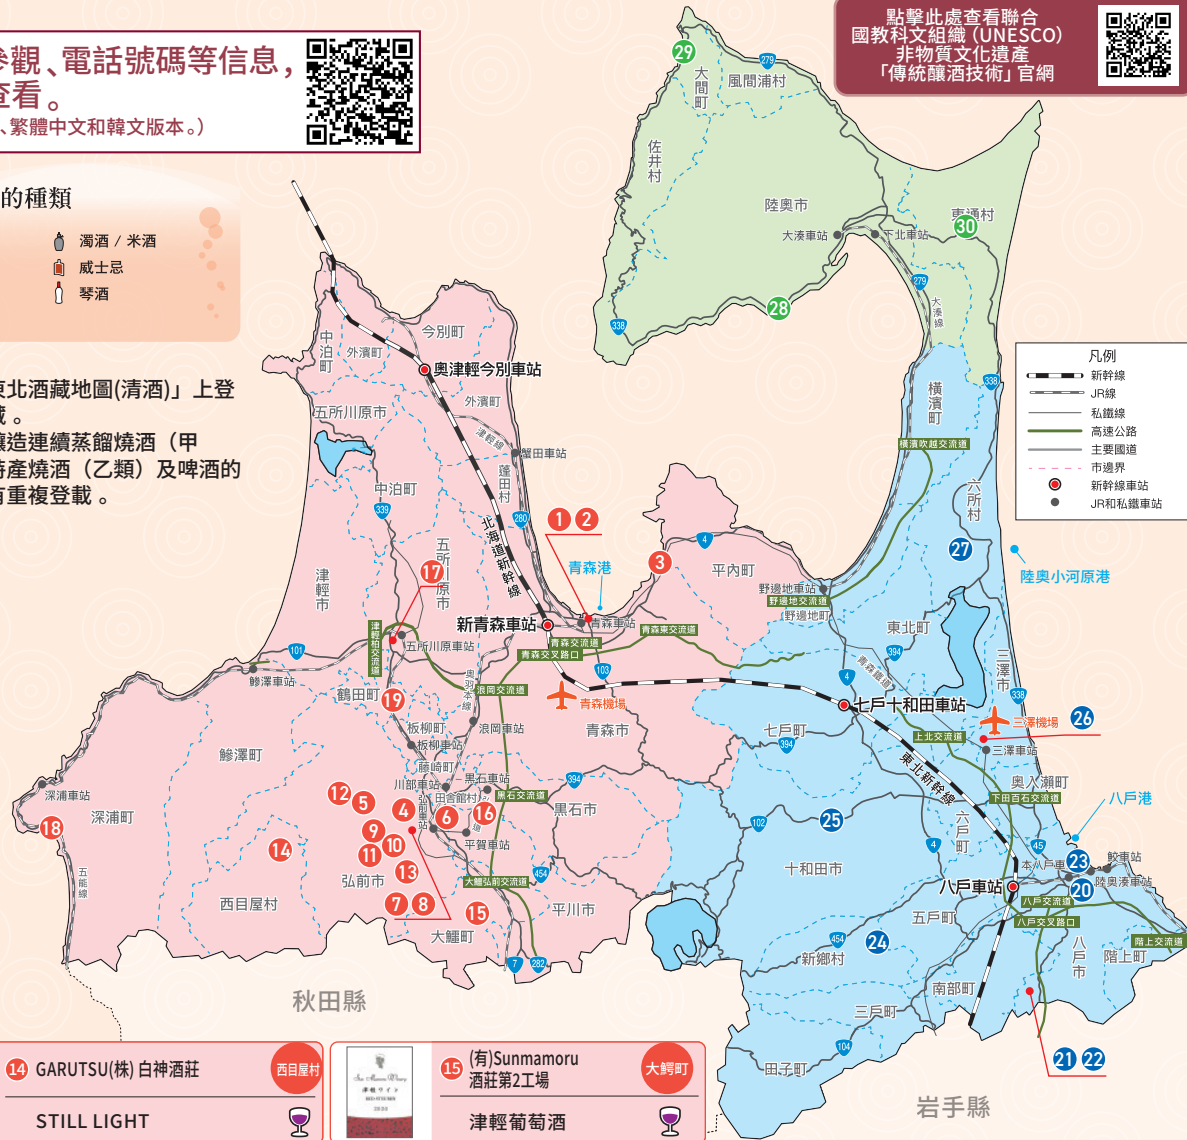

有關啤酒廠參觀、電話號碼等信息，
請點擊此處查看。

(提供英文、簡體中文、繁體中文和韓文版本。)

點擊此處查看聯合
國教科文組織 (UNESCO)
非物質文化遺產
「傳統釀酒技術」官網

青森酒藏地圖

SAKAGURA

果酒・啤酒
威士忌等

酒的種類

- 葡萄酒 / 蘋果酒
- 燒酒
- 梅酒 / 利口酒
- 啤酒 / 發泡酒
- 濁酒 / 米酒
- 威士忌
- 琴酒

不含「東北酒藏地圖(清酒)」上登載的酒藏。
但是，釀造連續蒸餾燒酒(甲類)、特產燒酒(乙類)及啤酒的酒藏則有重複登載。

凡例

- 新幹線
- JR線
- 私鐵線
- 高速公路
- 主要國道
- 市邊界
- 新幹線車站
- JR和私鐵車站

待显示信息

代表品牌 标签等	1 制造商名称	位置
	代表銘柄	酒精的种类
	2 Aomori Brew Pub	青森市
	4 Nikka威士忌(株) 弘前工場	弘前市
	6 Be Easy Brewing	弘前市
	8 (株)JR東日本青森商業開發 A-FACTORY 弘前吉野町蘋果酒工房	弘前市
	10 森山園(株) TEKIKAKA CIDRE工場	弘前市
	12 弘前釀造農事組合法人 弘前釀造酒莊與蘋果酒莊	弘前市
	16 TUGBOAT(株) CRAZY CIDER	平川市
	21 八戶酒莊(株)	八戶市
	26 (有)中居酒店 金星釀造	三澤市

	1 (株)JR東日本青森商業開發 A-FACTORY 青森蘋果酒	青森市
	3 (有)丸山銃砲火藥店 螢火釀造	青森市
	5 FATTORIA DA SASINO	弘前市
	7 GARUTSU(株) GARUTSU釀造所	弘前市
	9 (株)百姓堂本舖	弘前市
	11 田村農場(株)	弘前市
	13 橡果企劃	弘前市
	17 (有)SUN APPLE釀造 JAPAN MOHODORI蒸餾研究所	五所川原市
	22 (株)KANEKU釀造 KANEKU BREWERY	八戶市
	27 六所地域振興開發(株) 六趣釀造工房	六所村

	14 GARUTSU(株) 白神酒莊	西目屋村
	23 八戶酒造(株)	八戶市
	28 (有)Sunmamor酒莊	陸奥市

	15 (有)Sunmamor 酒莊第2工場	大鰐町
	19 (株)津輕葡萄酒廠	鶴田町
	24 (株)泉農場 新郷釀造所	新郷村
	29 Baiko Drink B.S.	大間町

	20 (株)Sunwards 澤內釀造	八戶市
	25 (株)A-WORLD OIRASE Brewery	十和田市
	30 東京動力技術(株) Nooqu釀酒廠	東通村