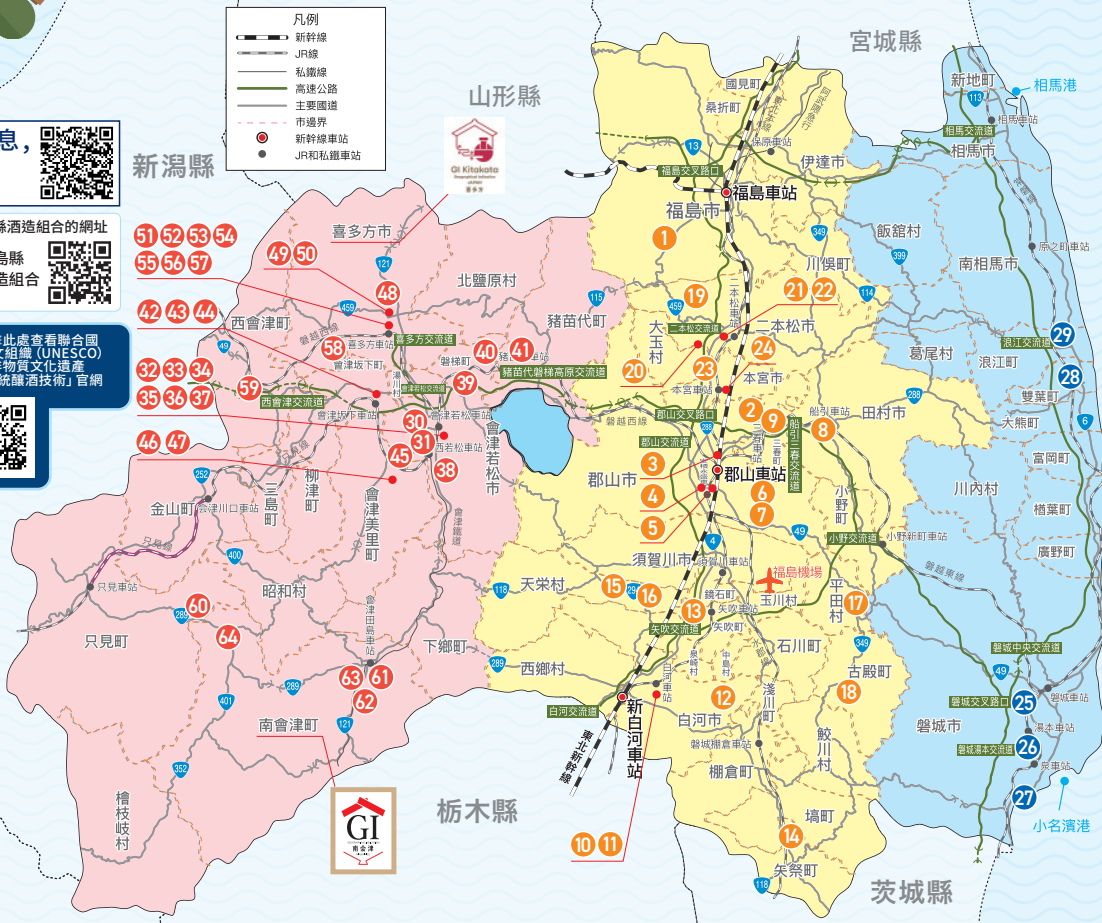

福島酒藏地圖

SAKAGURA 清酒

有關啤酒廠參觀、電話號碼等信息，請點擊此處查看。
(提供英文、簡體中文、繁體中文和韓文版本。)

各類鑑評會的結果請點擊這裏

全國新酒鑑評會 東北清酒鑑評會 各縣酒造組合的網址

福島縣酒造組合

點擊此處查看聯合國教科文組織 (UNESCO) 非物質文化遺產「傳統釀酒技術」官網

待顯示訊息

位置	製造商名稱	代表品牌	代表銘柄
福島市	1 金水晶酒造(株)	金水晶	
郡山市	2 (有)渡邊酒造本店	雪小町	
郡山市	3 (有)佐藤酒造店	藤乃井	
郡山市	4 若閑酒造(株)	Sakamizuki	
郡山市	5 笹之川酒造(株)	笹之川	
郡山市	6 (有)仁井田本家	仁井田自然酒	
郡山市	7 Tanigawa酒造(株)	Sakamizuki	
田村市	8 (有)玄葉本店	Abukuma	
三春町	9 三春酒造(株)	三春駒	
白河市	10 (名)大谷忠吉本店	白陽	
白河市	11 千駒酒造(株)	千駒	
白河市	12 有賀醸造(資)	陣屋	
矢吹町	13 (名)大木吉本店	自然郷	
矢祭町	14 (株)矢澤酒造店	南郷	
天栄村	15 (株)壽壽乃井酒造店	壽月	
天栄村	16 松崎酒造(株)	廣戸川	
平田村	17 若清水酒造(株)	四季之花	
古殿町	18 豊国酒造(資)	東豊国	
二本松市	19 東日本酒造(業)	奥之松	
二本松市	20 人氣酒造(株)	人氣一	
二本松市	21 (株)樽木屋酒造店	千功成	
二本松市	22 大七酒造(株)	大七	
二本松市	23 奥之松酒造(株)	奥之松	
本宮市	24 大天狗酒造(株)	大天狗	
磐城市	25 (名)四家酒造店	又兵衛	
磐城市	26 太平櫻酒造(資)	太平櫻	
磐城市	27 鷺酒造店	清福	
雙葉町	28 (株)富澤酒造店	白富士	
浪江町	29 (株)鈴木酒造店	磐城壽	
會津若松市	30 花春酒造(株)	花春	
會津若松市	31 石橋酒造場	薰鷹	
會津若松市	32 鶴乃江酒造(株)	會津中將	
會津若松市	33 (資)辰泉酒造	京之華	
會津若松市	34 山口(名)	會州一	
會津若松市	35 名倉山酒造(株)	名倉山	
會津若松市	36 末廣酒造(株) 嘉永藏	末廣	
會津若松市	37 宮泉銘醸(株)	會津宮泉	
會津若松市	38 (株)高橋庄作酒造店	會津娘	
磐梯町	39 磐梯酒造(株)	磐梯山	
磐梯町	40 榮川酒造(株) 喜梯工場	榮四郎	
豬苗代町	41 (資)稻川酒造店	七重郎	
會津坂下町	42 (株)廣木酒造本店	泉川	
會津坂下町	43 豊國酒造(資)	學十郎	
會津坂下町	44 曙酒造(株)	天明	
會津美里町	45 末廣酒造(株) 博士藏	末廣	
會津美里町	46 (資)白井酒造店	萬代芳	
會津美里町	47 (資)男山酒造店	會津男山	
喜多方市	48 笹正宗酒造(株)	笹正宗	
喜多方市	49 Homare酒造(株)	會津Homare	
喜多方市	50 香久山(資)	香久山	
喜多方市	51 有峰之雪酒造場	大和屋善内	
喜多方市	52 夢心酒造(株)	奈良萬	
喜多方市	53 (資)吉之川酒造店	會津吉之川	
喜多方市	54 小原酒造(株)	藏粹	
喜多方市	55 (名)清川商店	會津清川	
喜多方市	56 (資)喜多之華酒造場	喜多之華	
喜多方市	57 (資)大和川酒造店	弥右衛門	
喜多方市	58 (資)會津錦	會津錦	
西會津町	59 榮川酒造(資)	美味爛倍	
只見町	60 (同) Nekka【輪】	流鱈	
南會津町	61 國権酒造(株)	國権	
南會津町	62 開当男山酒造	開当男山	
南會津町	63 會津釀酒股份有限公司	山之井	
南會津町	64 花泉酒造(株)	口万	

※[出口] 出口用清酒。日本國內不予販售。