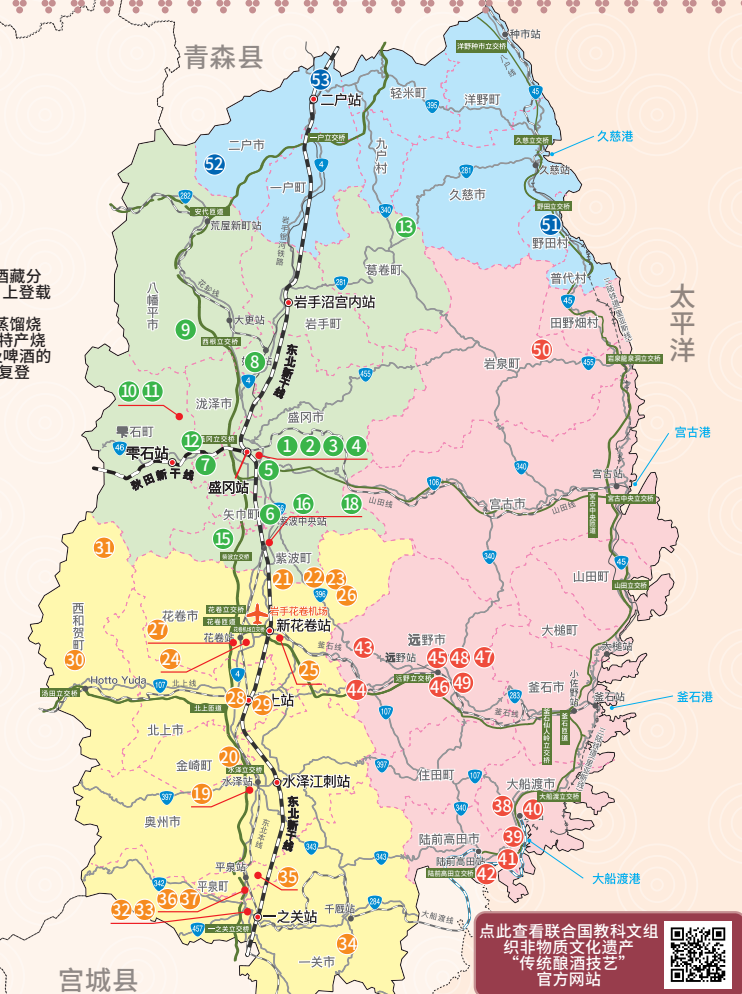

秋田县

凡例

- 新干线
- JR线
- 巴士代行线路
- 私铁路
- 高速公路
- 主要国道
- 市边界
- 新干线站
- JR和私铁路站

点此查看联合国教科文组织非物质文化遗产“传统酿酒技术”官方网站