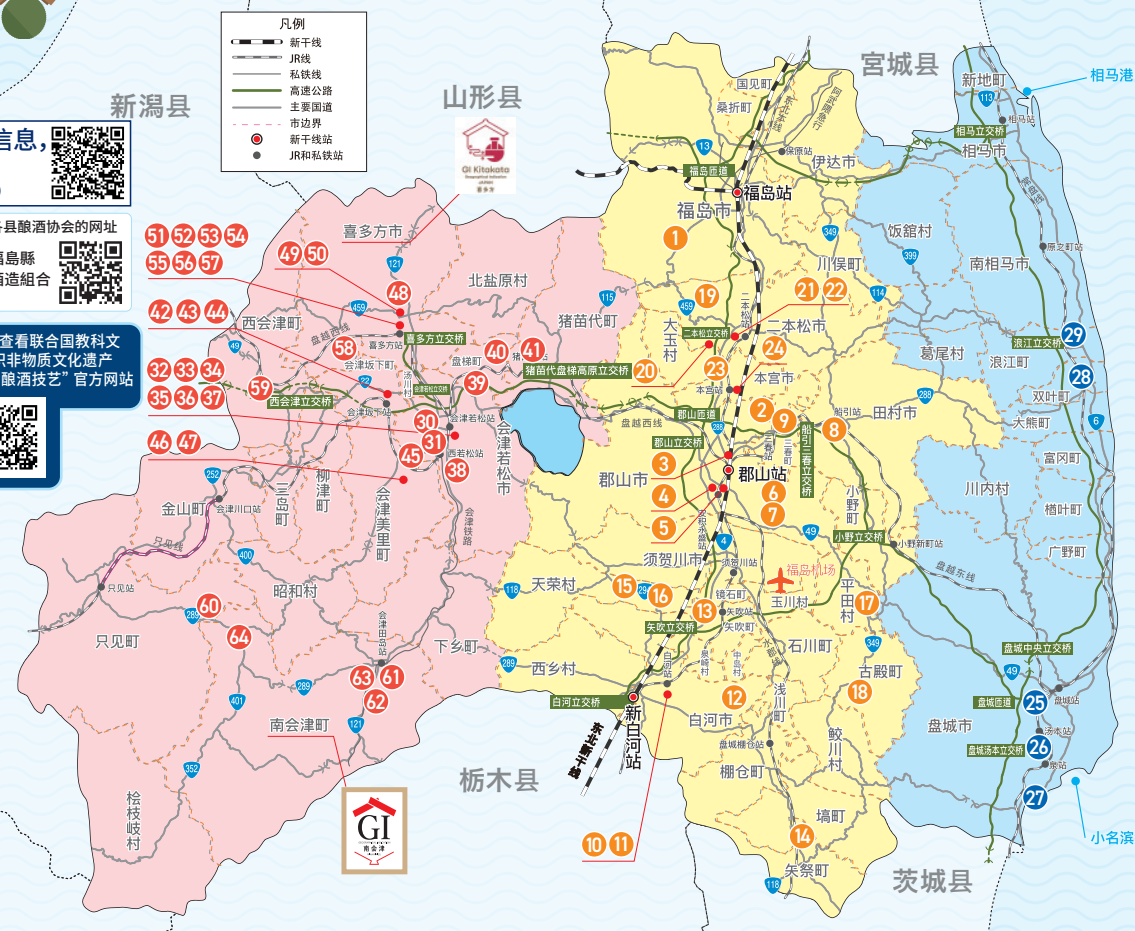

# 福岛酒藏地图

清酒

待显示信息

位置	1 制造商名称	代表品牌/标签等	代表铭柄
福岛市	1 金水晶酒造(株)	金水晶	
郡山市	2 (有)渡辺酒造本店	雪小町	
郡山市	3 (有)佐藤酒造店	藤乃井	
郡山市	4 若关酒造(株)	Sakamizuki	
郡山市	5 笹之川酒造(株)	笹之川	
郡山市	6 (有)仁井田本家	仁井田自然酒	
郡山市	7 Tanigawa酒造(株)	Sakamizuki	
田村市	8 (有)玄叶本店	Abukuma	
三春町	9 三春酒造(株)	三春驹	
白河市	10 (名)大谷忠吉本店	白阳	
白河市	11 千驹酒造(株)	千驹	
白河市	12 有贺醸造(资)	阵屋	
矢吹町	13 (名)大木吉本店	自然乡	
矢祭町	14 (株)矢泽酒造店	南乡	
天栄村	15 (株)寿寿乃井酒造店	寿月	
天栄村	16 松崎酒造(株)	广户川	
平田村	17 若清水酒造(株)	四季之花	
古殿町	18 丰国酒造(资)	东丰国	
二本松市	19 东日本酒造(业)	奥之松	
二本松市	20 人气酒造(株)	人气一	
二本松市	21 (株)松物屋酒店	千功成	
二本松市	22 大七酒造(株)	大七	
二本松市	23 奥之松酒造(株)	奥之松	
本宫市	24 大天狗酒造(株)	大天狗	
磐城市	25 (名)四家酒店	又兵卫	
磐城市	26 太平櫻酒造(资)	太平櫻	
磐城市	27 鹭酒造店	清福	
双叶町	28 (株)富泽酒店	白富士	
浪江町	29 (株)铃木酒店	盘城寿	
会津若松市	30 花春酒造(株)	花春	
会津若松市	31 石桥酒造场	薰鷹	
会津若松市	32 鹤乃江酒造(株)	会津中将	
会津若松市	33 (资)辰泉酒造	京之华	
会津若松市	34 山口(名)	会州一	
会津若松市	35 名仓山酒造(株)	名仓山	
会津若松市	36 末广酒造(株) 嘉永蔵	末广	
会津若松市	37 宫泉铭醸(株)	会津宫泉	
会津若松市	38 (株)高桥庄作酒造店	会津娘	
磐梯町	39 磐梯酒造(株)	磐梯山	
磐梯町	40 荣川酒造(株) 喜梯工场	荣四郎	
猪苗代町	41 (资)稻川酒店	七重郎	
会津坂下町	42 (株)广木酒店本店	泉川	
会津坂下町	43 丰国酒造(资)	学十郎	
会津坂下町	44 曙酒造(株)	天明	
会津美里町	45 末广酒造(株) 博士蔵	末广	
会津美里町	46 (资)白井酒店	万代芳	
会津美里町	47 (资)男山酒店	会津男山	
喜多方市	48 笹正宗酒造(株)	笹正宗	
喜多方市	49 Homare酒造(株)	会津Homare	
喜多方市	50 香久山(资)	香久山	
喜多方市	51 有峰之雪造场	大和屋善内	
喜多方市	52 梦心酒造(株)	奈良万	
喜多方市	53 (资)吉之川酒店	会津吉之川	
喜多方市	54 小原酒造(株)	藏粹	
喜多方市	55 (名)清川商店	会津清川	
喜多方市	56 (资)喜多之华酒造场	喜多之华	
喜多方市	57 (资)大和川酒店	弥右卫门	
喜多方市	58 (资)会津锦	会津锦	
西会津町	59 荣川酒造(资)	美味烂倍	
只见町	60 (同)Nekka【输】	流觞	
南会津町	61 国权酒造(株)	国权	
南会津町	62 开当男山酒造	开当男山	
南会津町	63 会津醸酒股份有限公司	山之井	
南会津町	64 花泉酒造(株)	口万	

有关啤酒厂参观、电话号码等信息，请点击此处查看。  
 (提供英文、简体中文、繁体中文和韩文版本。)

各类鉴评会的结果请点击这里

全国新酒鉴评会

东北清酒鉴评会

各县酿酒协会的网址

福岛县酒造组合

点击查看联合国教科文组织非物质文化遗产“传统酿酒技艺”官方网站

※【出口】出口用清酒。不在日本国内销售。