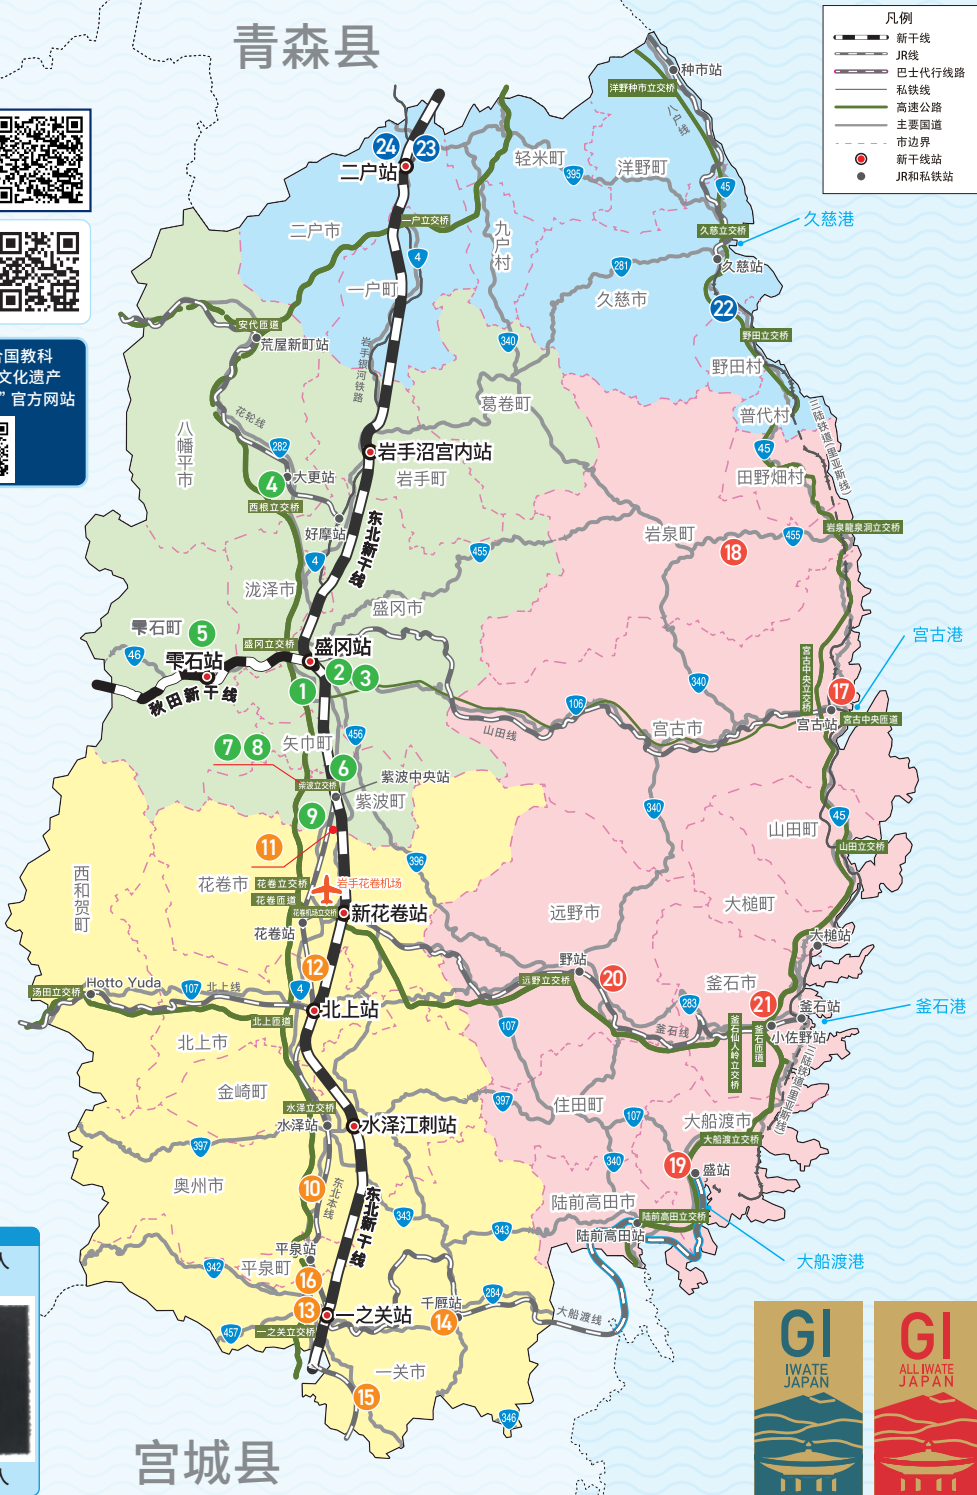

岩手酒藏地图

有关啤酒厂参观、电话号码等信息，
请点击此处查看。
(提供英文、简体中文、繁体中文和韩文版本。)

各类鉴评会的结果请点击这里

各县酿酒协会的网址
岩手县酿酒协会

点此查看联合国教科文组织非物质文化遗产
“传统酿酒技艺”官方网站

待显示信息

位置	盛冈市	盛冈市	盛冈市	八幡平市	栗石町
1 制造商名称	1 赤武酒造(株)	2 (株)Asabiraki	3 (株)樱颜酒造	4 (株)鹭之尾	5 菊之司酒造(株)
代表品牌 标签等					
代表品牌	赤武	Asabiraki	樱颜	鹭之尾	七福神
紫波町	紫波町	紫波町	紫波町	奥州市	花卷市
6 (有)月之轮酒店店	7 紫波酒造店	8 (名)吾妻岭酒店店	9 高桥酒造店	10 岩手铭酿(株)	11 (资)川村酒店店
月之轮	广喜	吾妻岭	堀之井	岩手誉	醉右卫门
北上市	一关市	一关市	一关市	平泉町	宫古市
12 喜久盛酒造(株)	13 世嬉一酒造(株)	14 岩手铭酿(株) 玉之春工厂	15 磐乃井酒造(株)	16 两磐酒造(株) 平泉工厂	17 (株)菱屋酒店店
鬼剑舞	世嬉之一	玉之春	磐乃井	关山	千两男山
岩泉町	大船渡市	远野市	釜石市	久慈市	二户市
18 泉金控股(株)	19 醉仙酒造(株)	20 上闭伊酒造(株)	21 (株)滨千鸟	22 (株)福来	23 (株)南部美人 本社藏
龙泉八重樱	醉仙	国华之薰	滨千鸟	福来	南部美人
二户市	24 (株)南部美人 马仙峡藏				
南部美人					

凡例

- 新干线
- JR线
- 巴士代行线路
- 私铁路
- 高速公路
- 主要国道
- 市边界
- 新干线站
- JR和私铁站