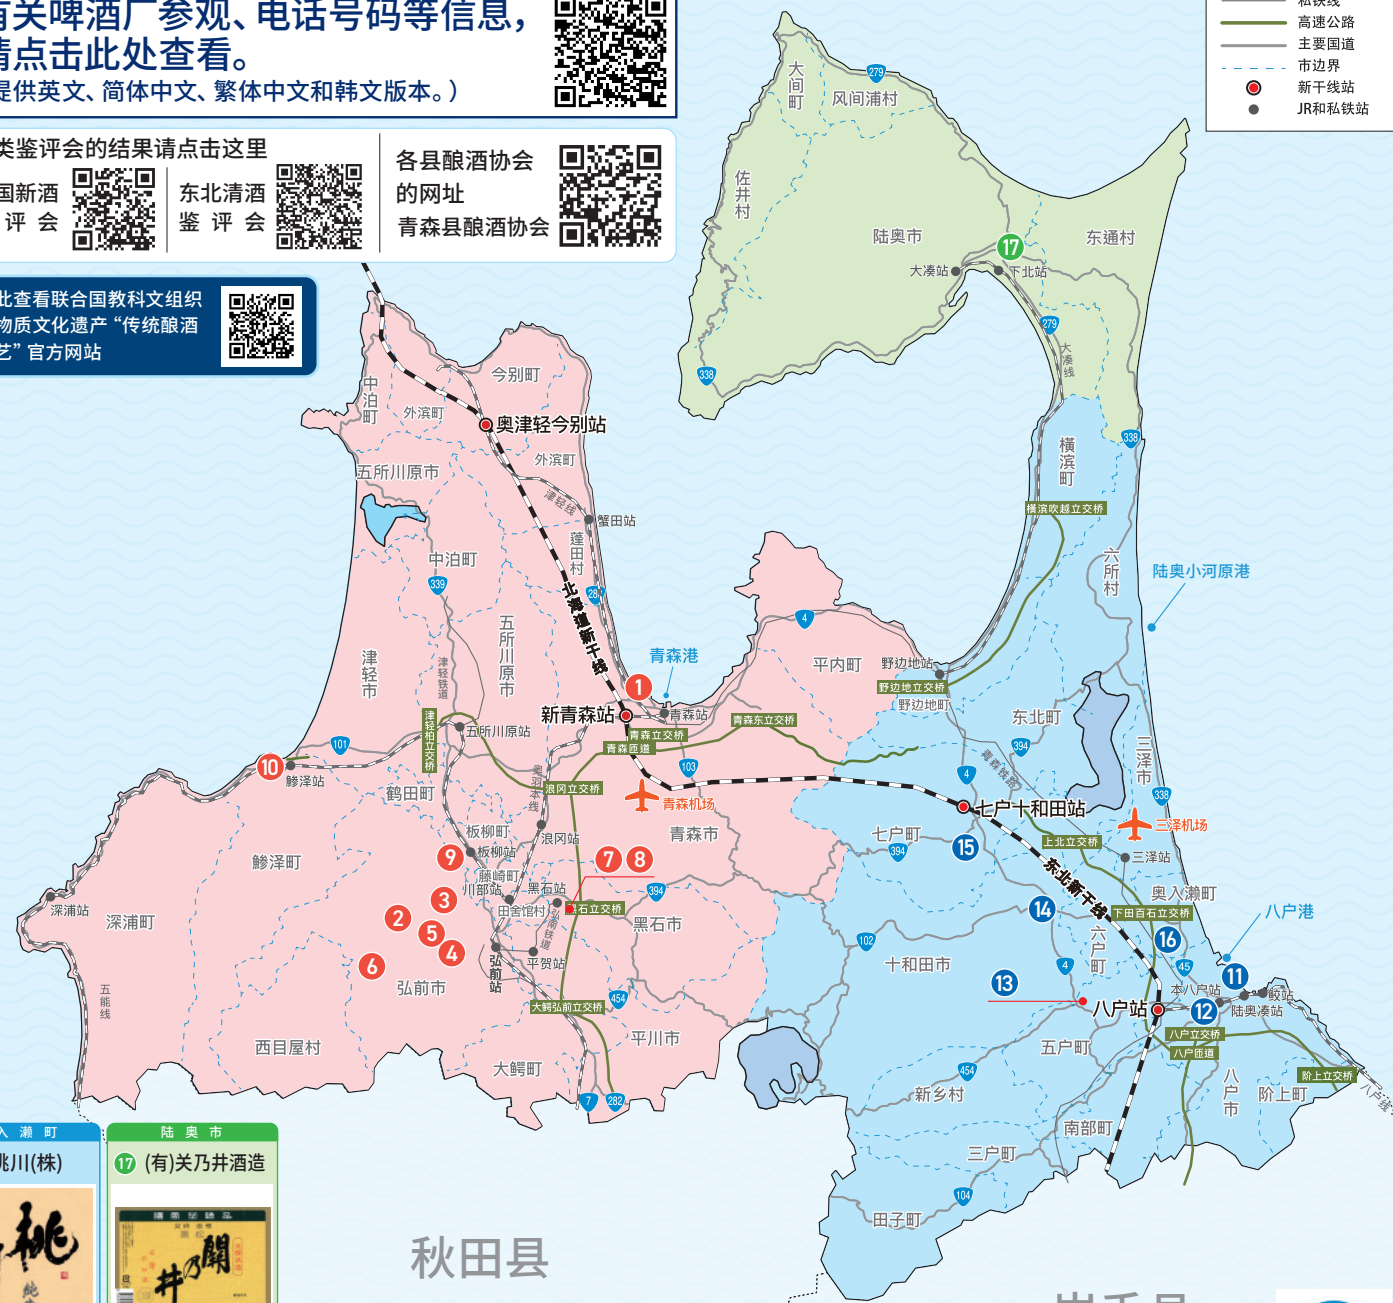

# 青森酒藏地图

SAKAGURA

清酒

有关啤酒厂参观、电话号码等信息，  
请点击此处查看。

(提供英文、简体中文、繁体中文和韩文版本。)

各类鉴评会的结果请点击这里

全国新酒  
鉴评会

东北清酒  
鉴评会

各县酿酒协会  
的网址

青森县酿酒协会

点此查看联合国教科文组织  
非物质文化遗产“传统酿酒  
技艺”官方网站

凡例

- 新干线
- JR线
- 私铁线
- 高速公路
- 主要国道
- - - 市边界
- 新干线站
- JR和私铁站

待显示信息			
位置	青森市	弘前市	弘前市
1 制造商名称	1 (株)西田酒造店	2 六花酒造(株)	3 三浦酒造(株)
代表品牌 标签等			
代表品牌	田酒	杜来	丰杯
弘前市	弘前市	弘前市	黑石市
4 (株)KANETA玉田酒造店	5 (株)松绿酒造	6 白神酒造(株)	7 (株)中村亀吉
华一风	六根	白神	玉垂
黑石市	板柳町	鰺泽町	八戸市
8 (株)鸣海醸造店	9 (株)竹浪酒造店	10 尾崎酒造(株)	11 八戸酒造(株)
菊乃井	岩木正宗	安东水军	陆奥八仙
八戸市	五戸町	十和田市	七戸町
12 八戸酒类(株)八鶴工厂	13 八戸酒类(株)五戸工厂	14 鸠正宗(株)	15 (株)盛田庄兵卫
八鹤	如空	鸠正宗	驹泉
奥入瀬町	陆奥市		
16 桃川(株)	17 (有)关乃井酒造		
桃川	关乃井		

秋田县

岩手县