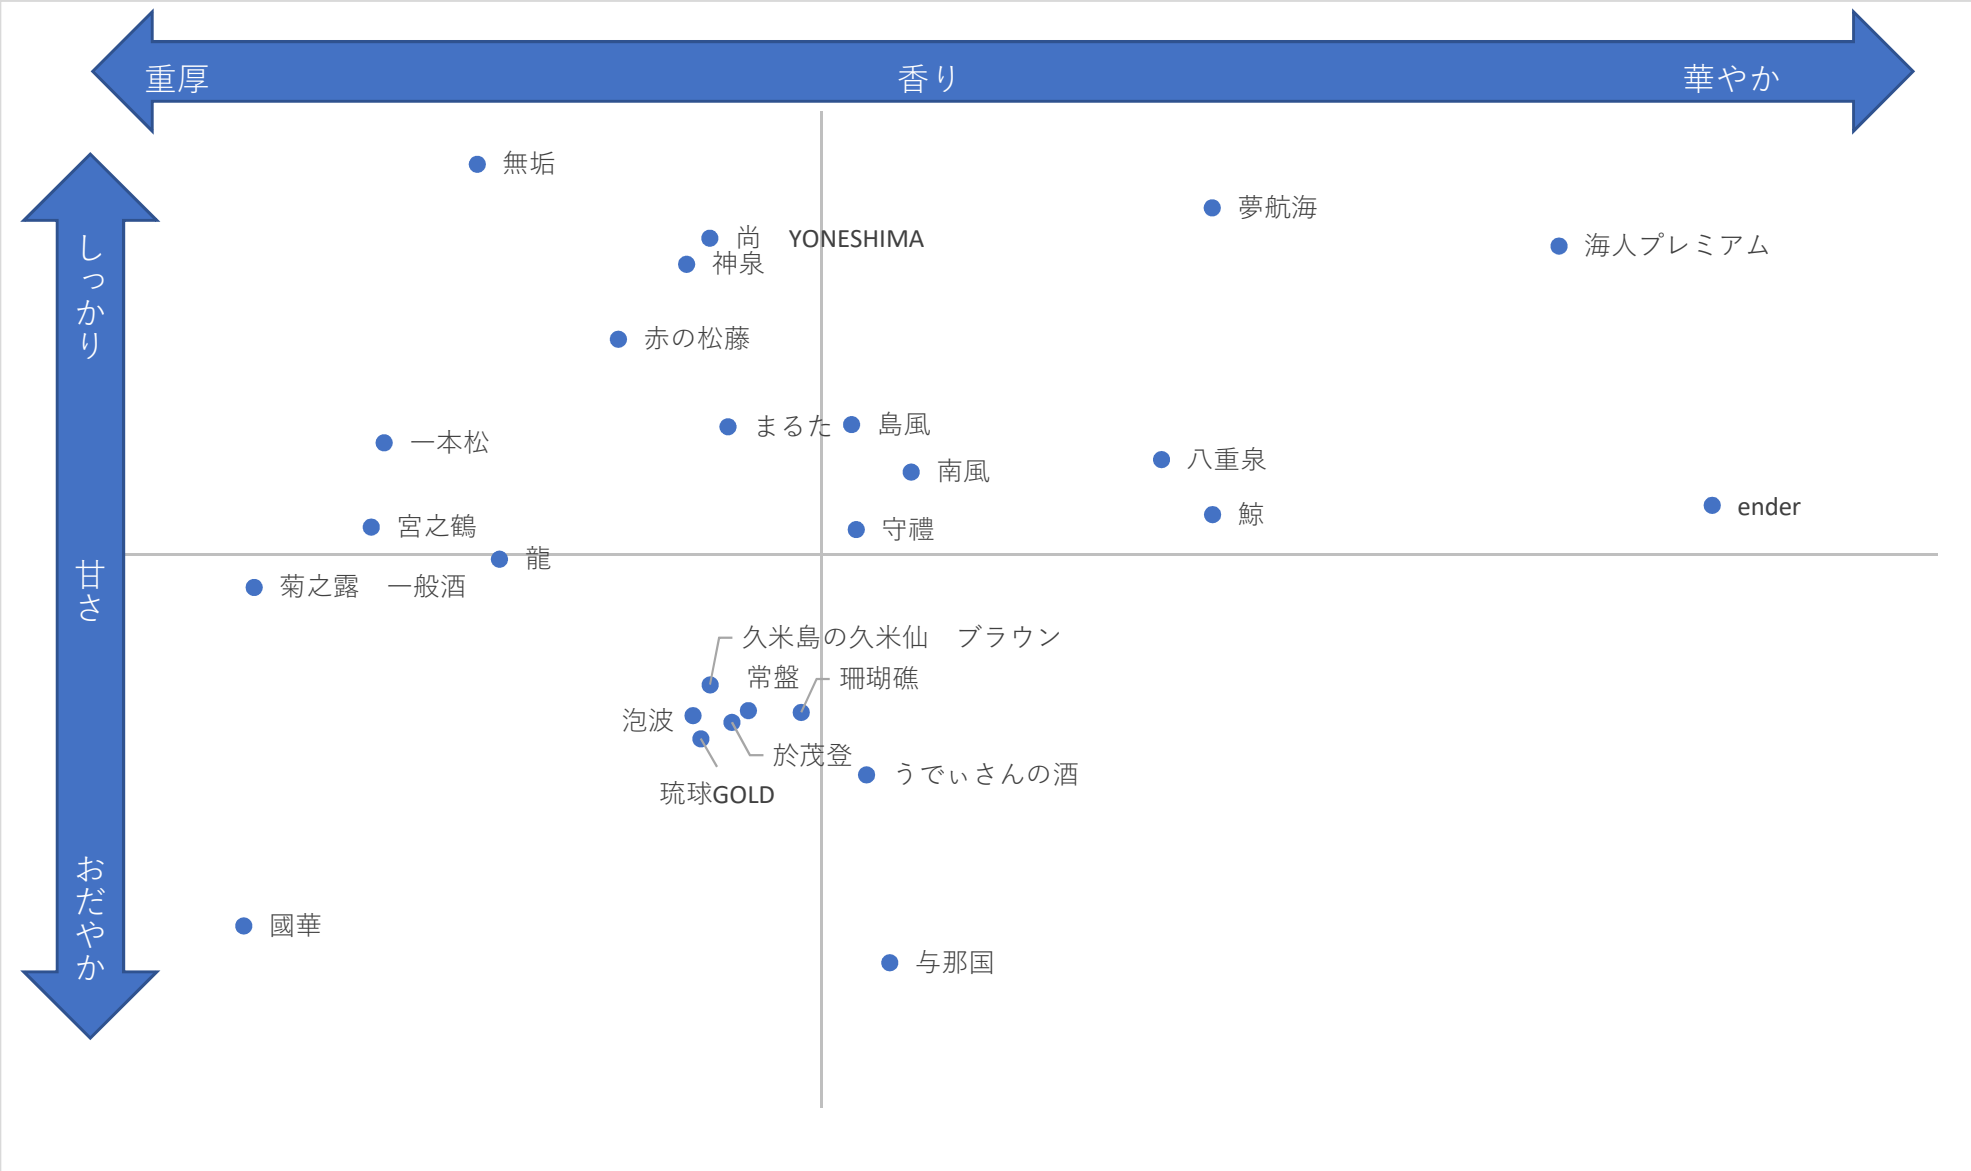

令和4年度版 酒質マップ

官能評価項目と酒質マップ