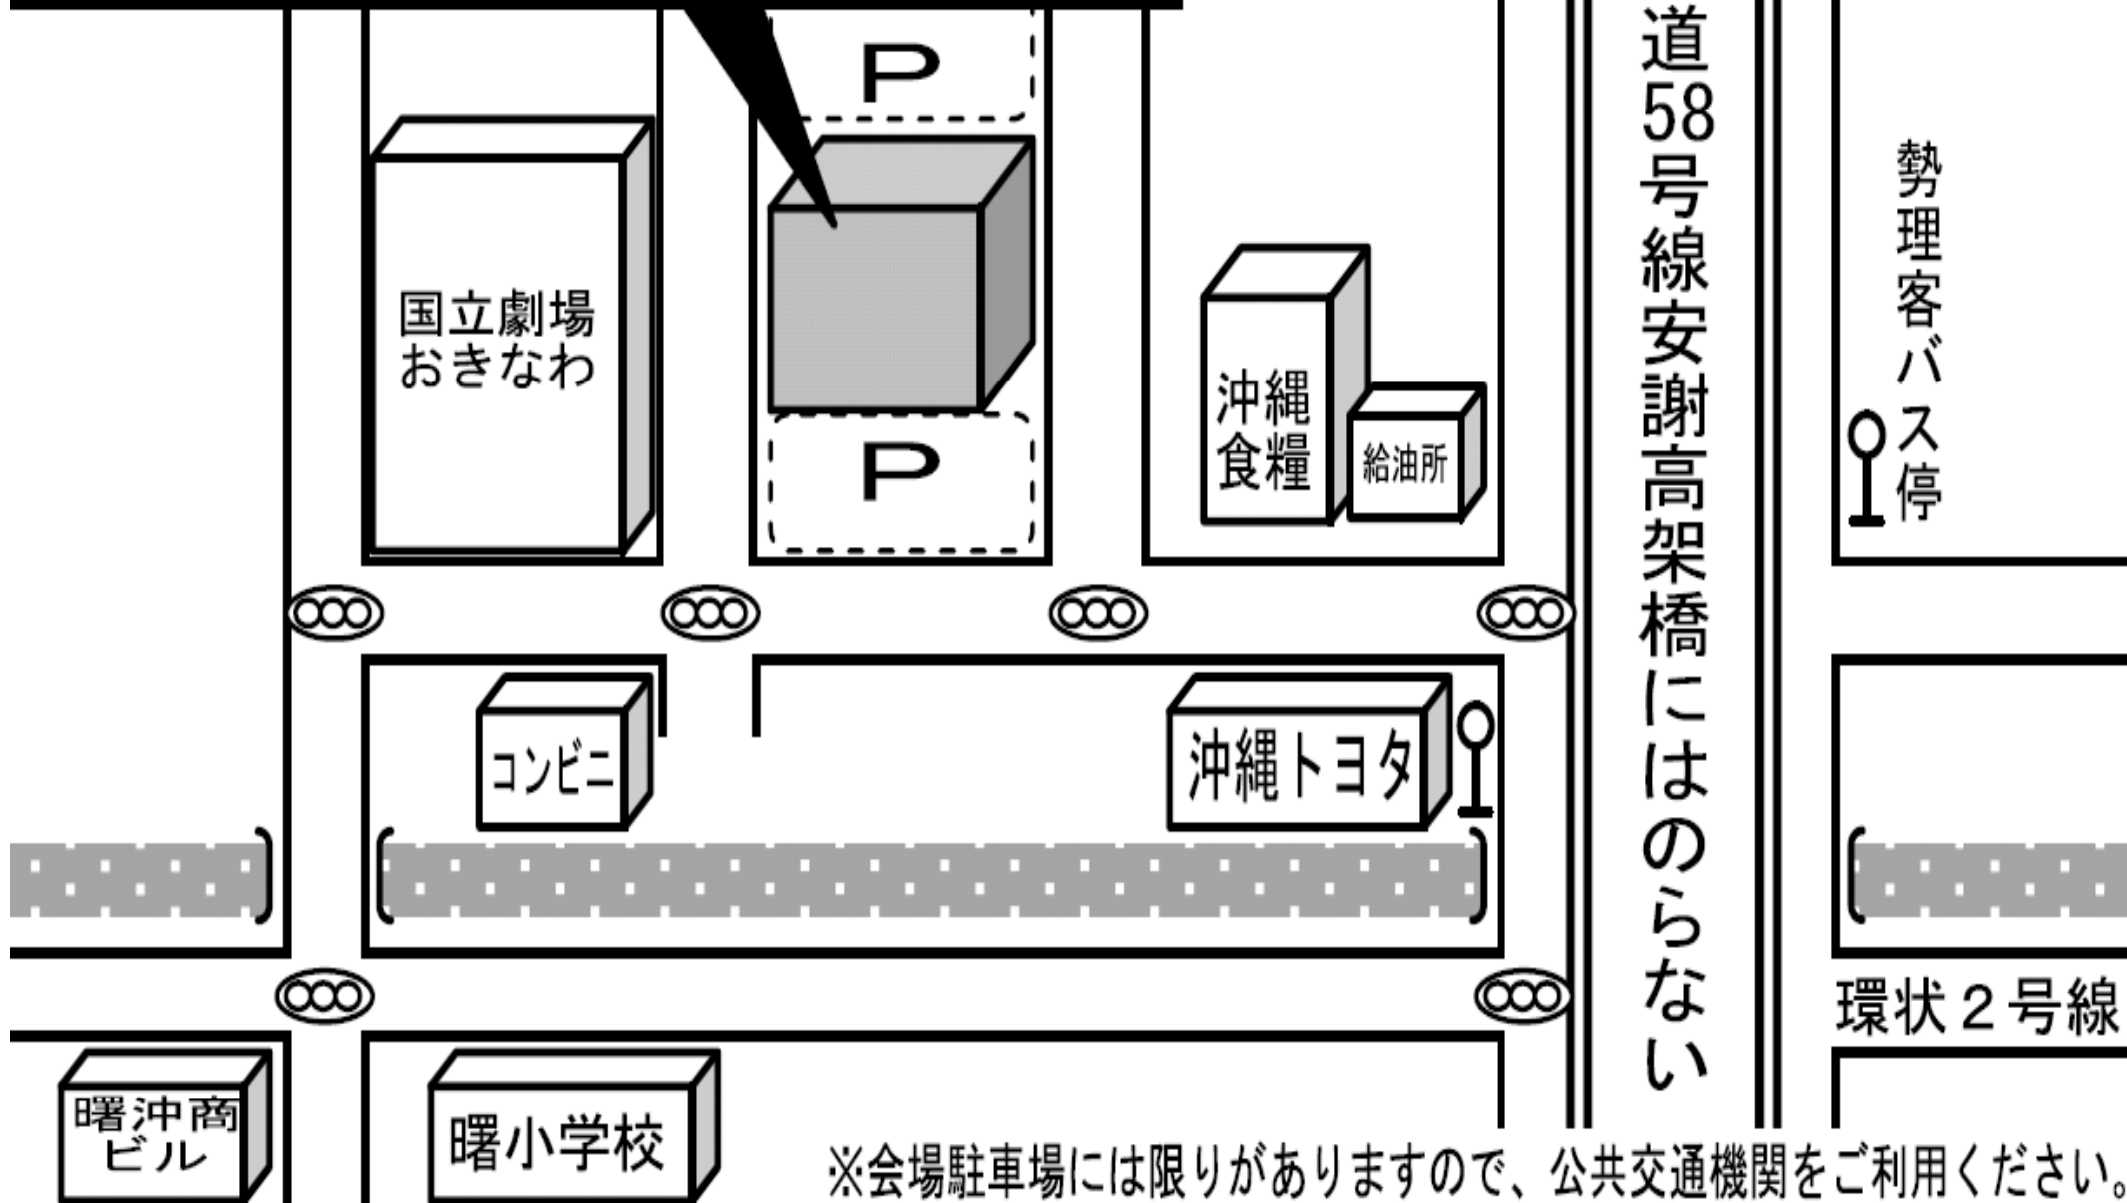

浦添市産業振興センター・結の街

(浦添市勢理客4丁目13番1号)
勢理客バス停車下車徒歩約5分

※会場駐車場には限りがありますので、公共交通機関をご利用ください。