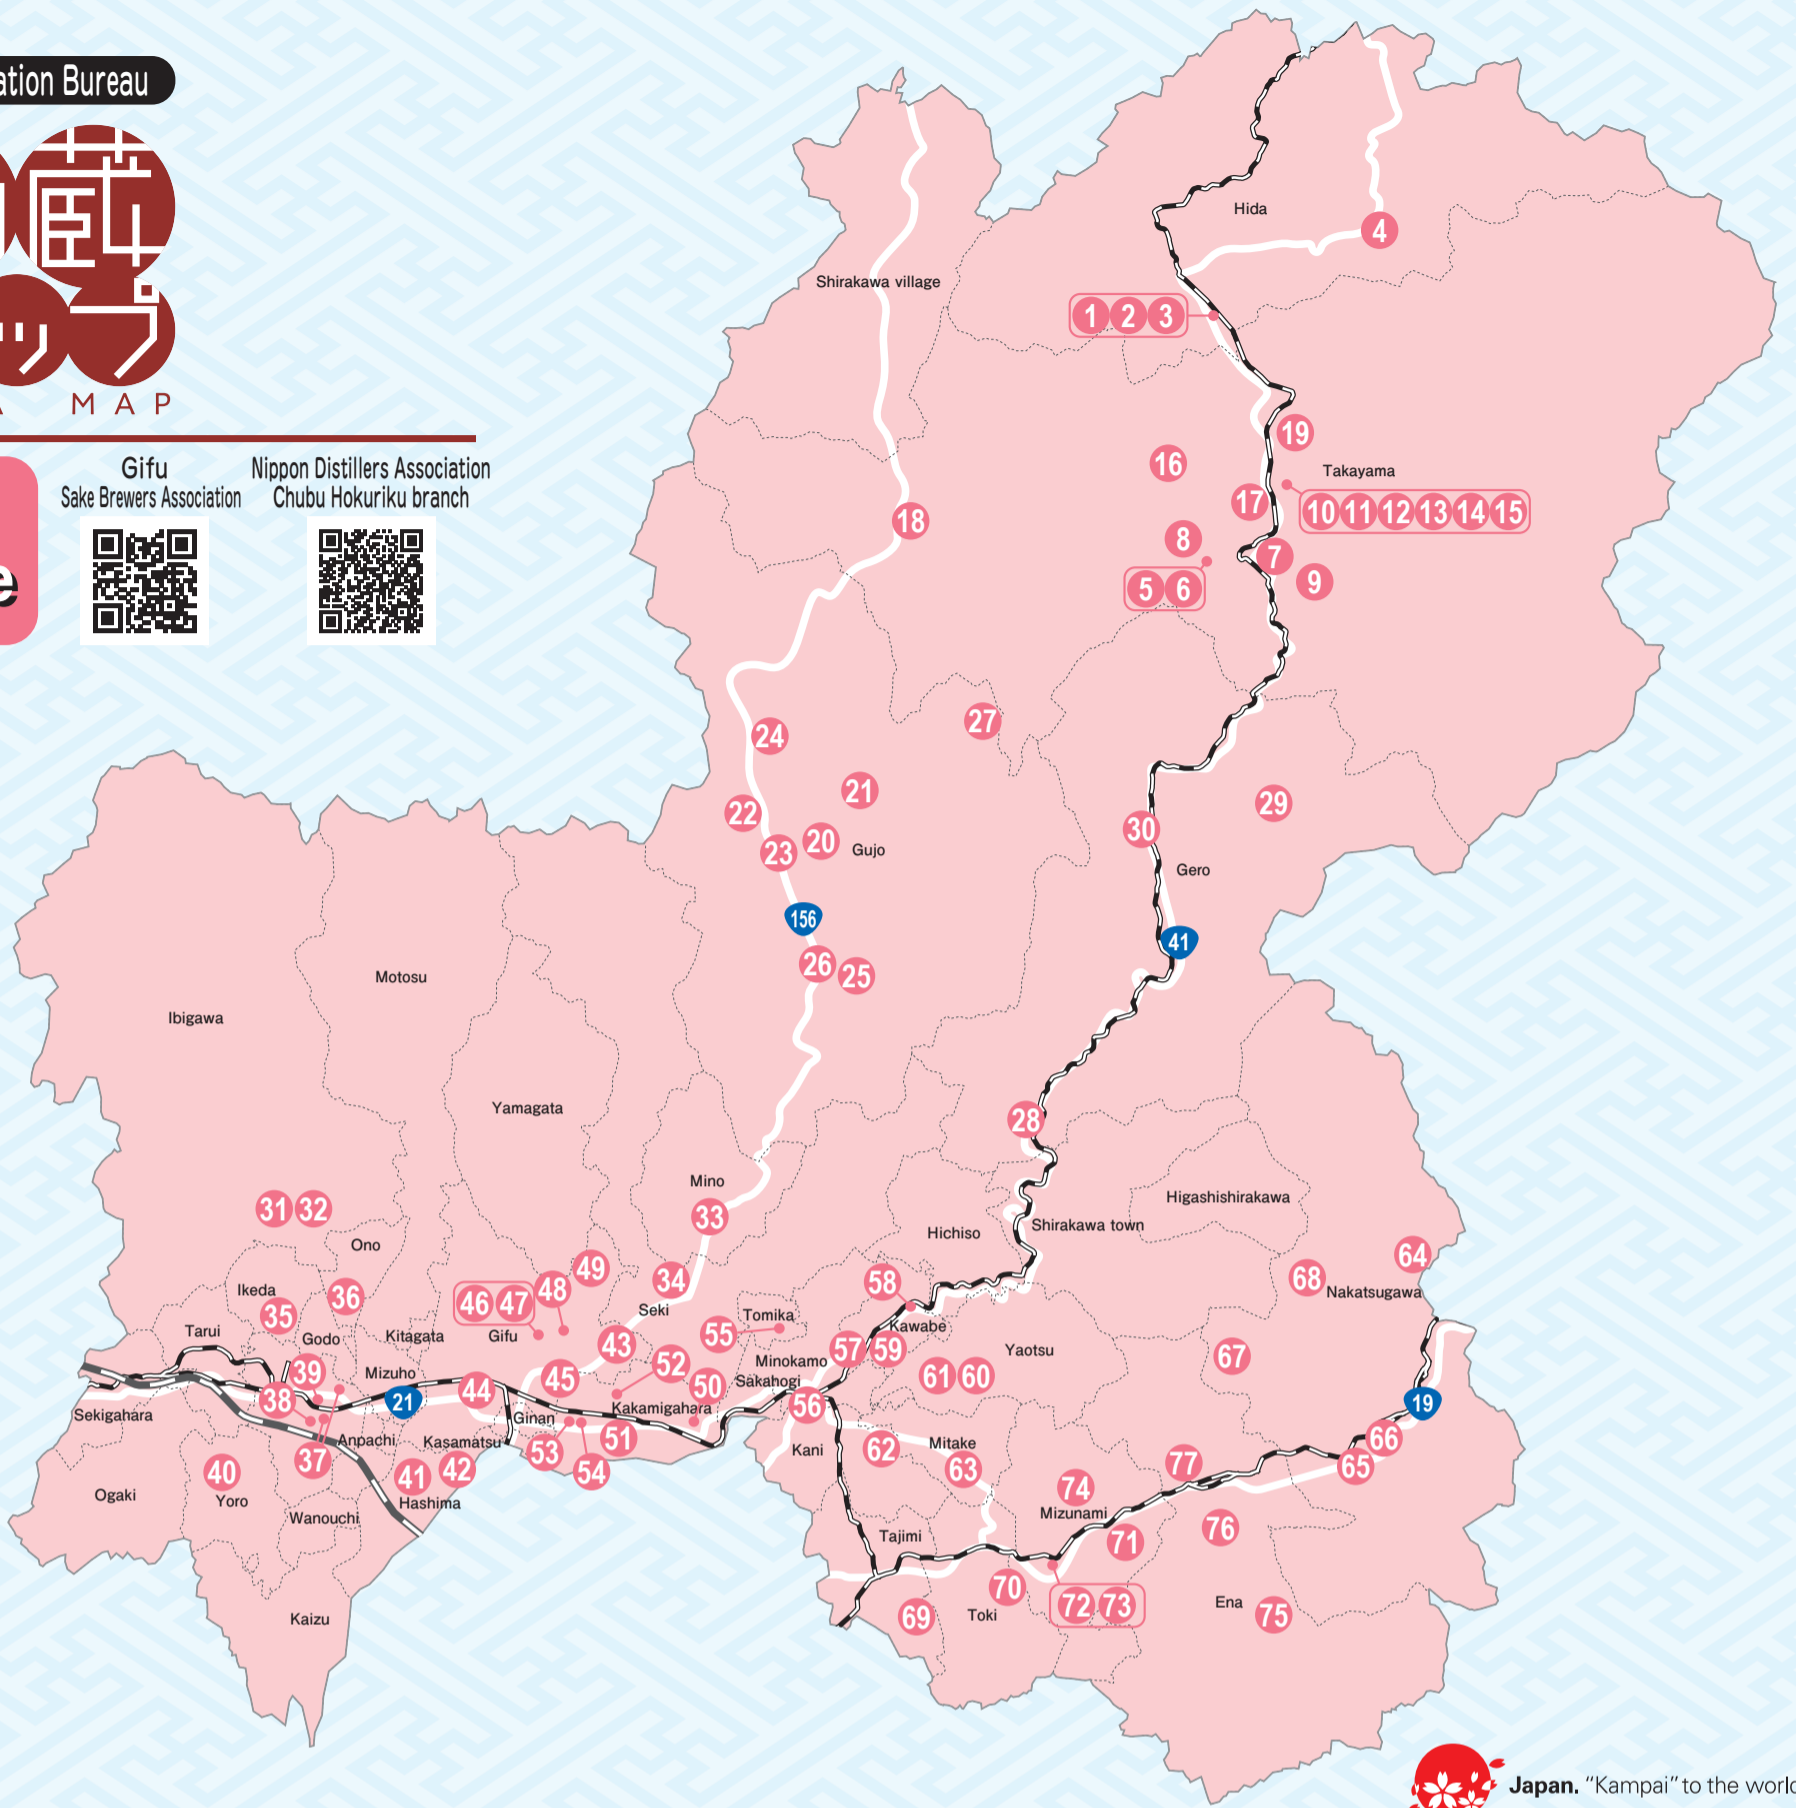

Gifu prefecture

Gifu Sake Brewers Association

Nippon Distillers Association Chubu Hokuriku branch

Japan. "Kampai" to the world.

City	No.	Breweries (Main Brand)	Type	Tour	Shop	lang.	Type
Hida	1	Watanabe Shuzouten Co.,Ltd. (Hourai)	Sa	R	☺	E	Sa SD Ot
	2	KABA Shuzoujo Co.,Ltd. (SHIRAMAYUMI)	Sa	R	☺	E	Sa Li MI
	3	Hida no oku brewery (HIDANOOKU Brewery)	Sp		☺		Sp
	4	Otsubo Shuzoten (HIDAMUSUME)	Sa	R	☺		Sa
	5	Wat Pho					Ot
Takayama	6	Minsyuku Jinzaemon (Doburoku Jinzaemon)	Ot				Ot
	7	Oyado Sumire Sou (Doburoku Seihou)	Ot		☺		Ot
	8	Mizuno Sou (ZenkokuOkaasan100senkinenshu)	Ot				Ot
	9	Ohnoya Jozo CO.,LTD. Kuguno factory (Shirozake)	Li				Ot Li
	10	HIRASE SHUZOTEN CO.,LTD (KUSUDAMA)	Sa	R	☺	E	Sa SD Li
	11	Funasaka Sake Brewery (MIYAMAGIKU)	Sa	R	☺	E	Sa SD Li
	12	Harada Brewery Co.,LTD (Sansya)	Sa	R	☺		Sa
	13	Niki shuzo CO.,LTD. (Himuro)	Sa	R	☺		Sa
	14	Hirata Sake Brewery co.,Ltd. (Shoryu no mai)	Sa	R	☺	E	Sa Li
	15	Kawashiri Sake Brewery (Hidamasamune)	Sa	R	☺		Sa Li
Gujo	16	OITA BREWERY CO.,LTD. (Onikoroshi)	Sa	R	☺		Sa SD Li
	17	Z'beer Hida (Hida White Beer)	Be		☺	E	Be Sp
	18	Doburoku no Yakata GOU (Doburoku Shoukawa Sakura)	Ot		☺		Ot
	19	HIDA TAKAYAMA BREWING (HIDA TAKAYAMA BEER PALE ALE)	Be		☺		Be
	20	Tomarigi Yamanohyakusei (taake)	Ot		☺		Ot
	21	MOTAI KOUBOU (DOBUROKU OKUNO OKU)	Ot		☺		Ot
	22	Mikawaya (yawakami)	Ot		☺		Ot
	23	Hirano Jozo (Bojoh)	Sa	R	☺		Sa Sa CO AI
	24	Nunoya Hara Shuzojo (GENBUN)	Sa	R	☺		Sa
	25	TATSUMI DISTILLERY (Alchemiae Gin)	Sp				Sp
	26	Gujohachiman Beer Cobocobo (Cobocobo)	Li	R	☺		Li
	27	Pension Shikisai (Mizoregaikae)	Ot				Ot