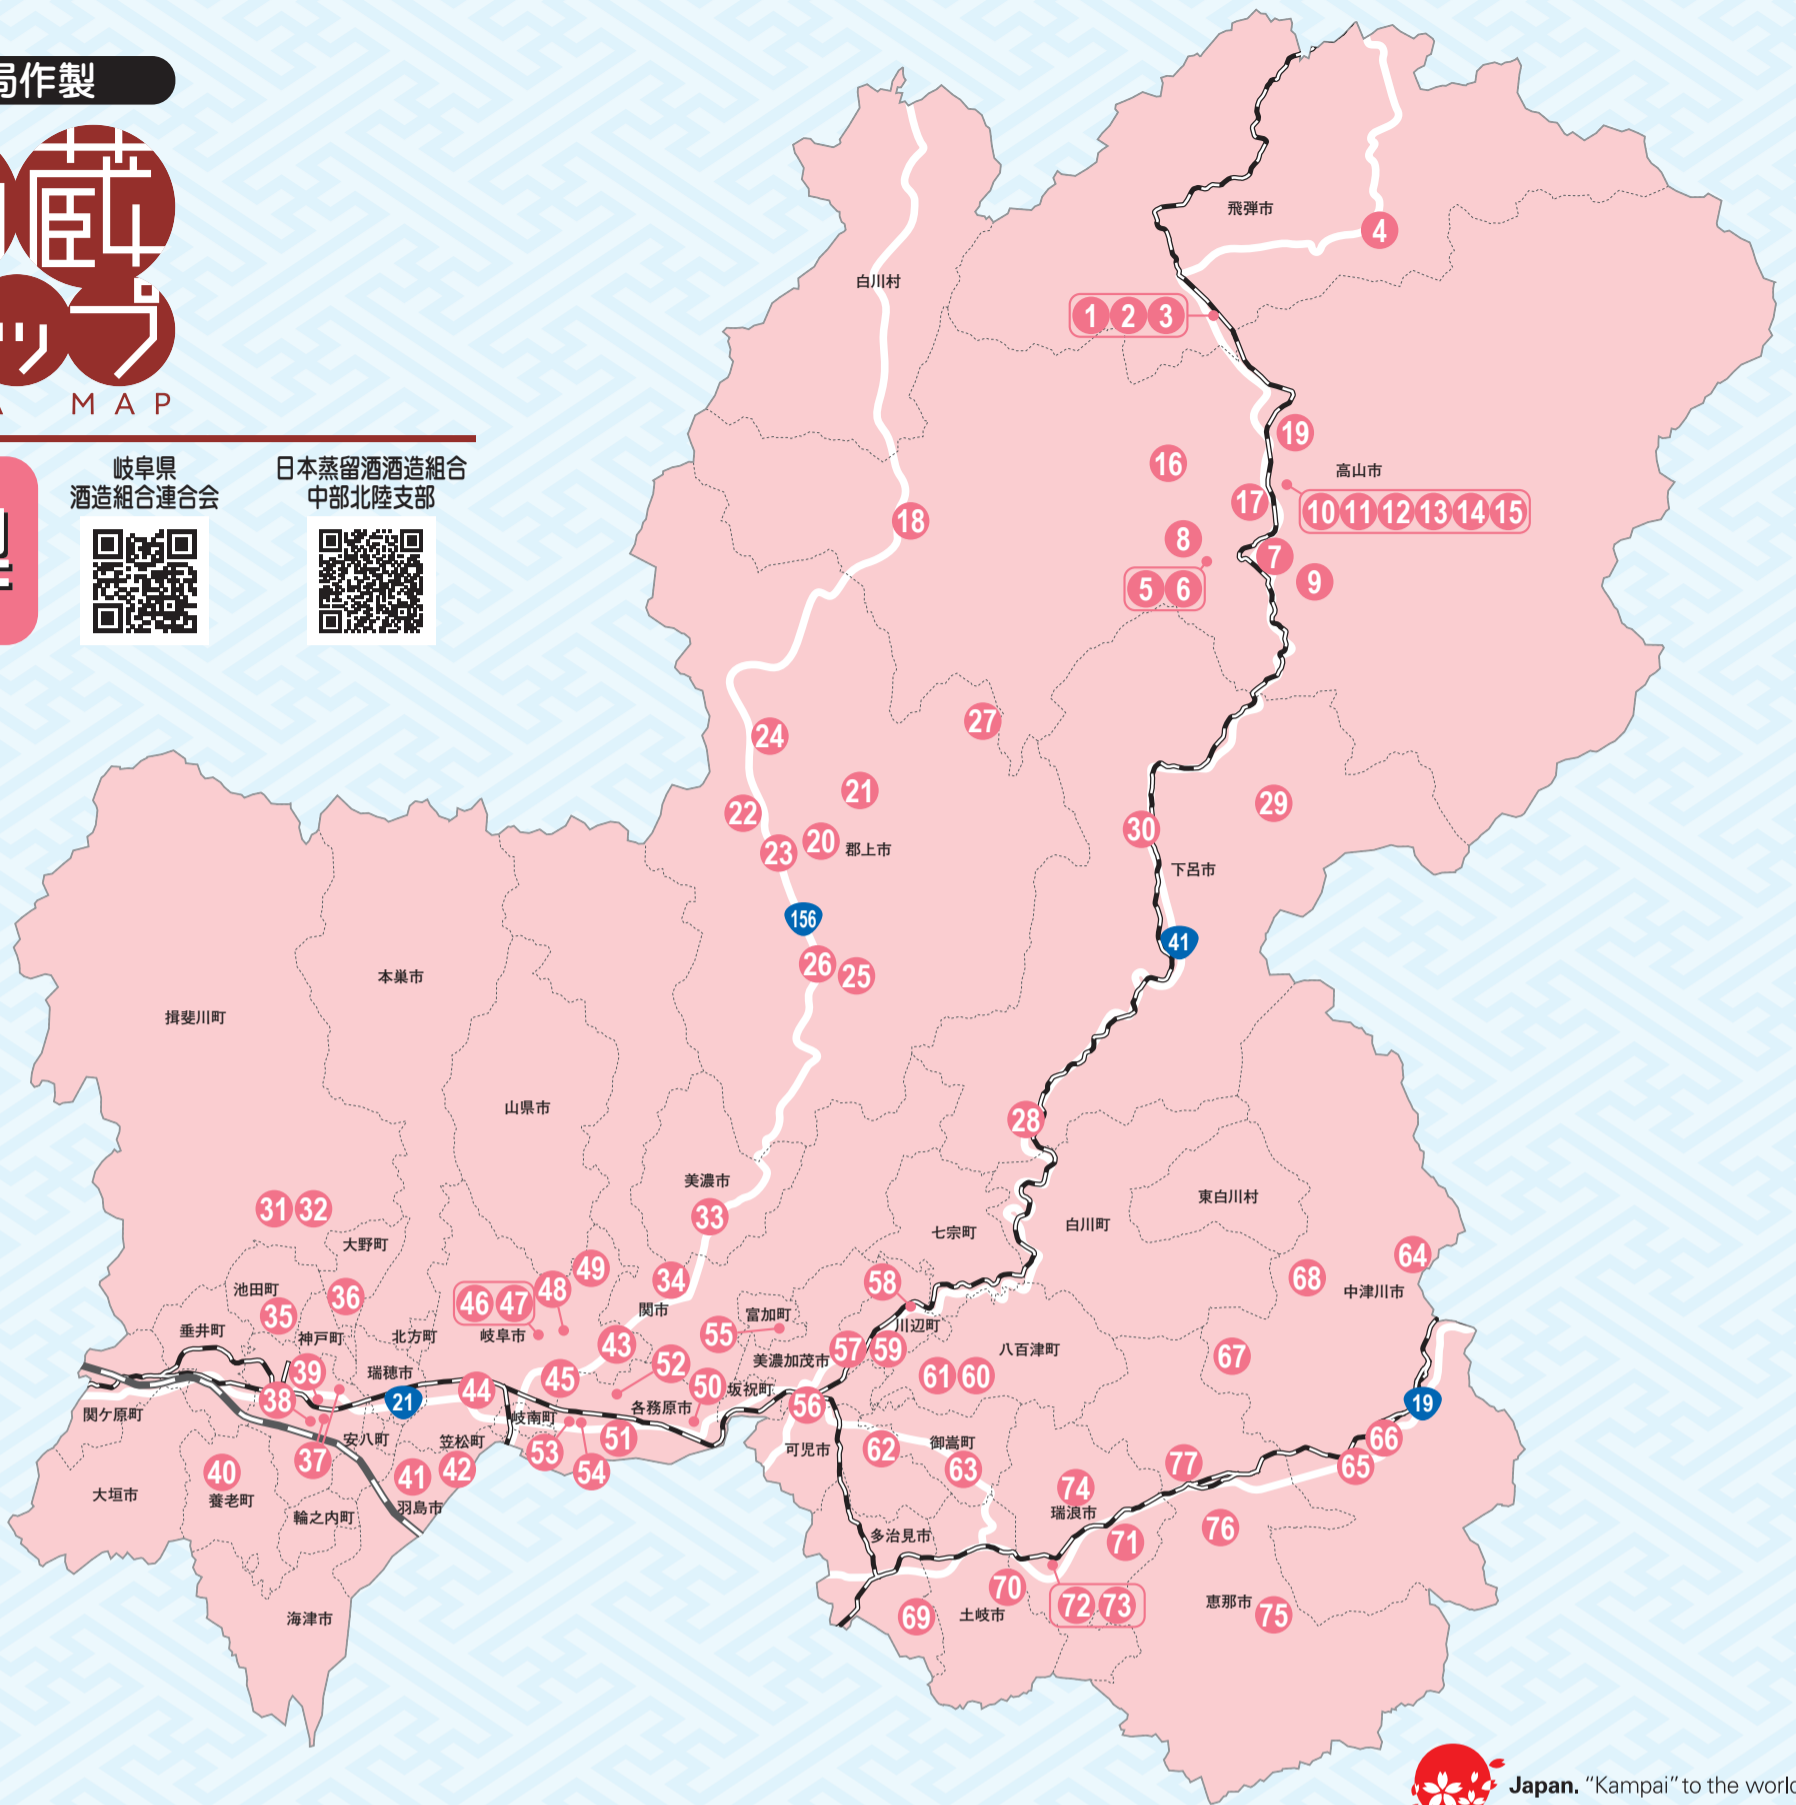

SAKAGURA MAP

岐阜県

岐阜県酒造組合連合会

日本蒸留酒酒造組合 中部北陸支部

所在地	No.	製造場名(代表銘柄)	品目	見学	予約	売店	言語	品	目	
飛騨市	1	(有渡辺酒造店(蓬萊))	清	R	☑	E	清	乙	雑	
	2	(有清酒造場(白真弓))	清	R	☑		清	リ	雑	
	3	ヒダノク ブルワリー(ヒダノク ブルワリー)	清		☑		発			
	4	(南大坪酒造店(飛騨娘))	清	☑	☑		清			
高山市	5	㈱ポテンシャル農業研究所 ワット・ポー						発		
	6	民宿 甚左衛門(どぶろく甚左衛門)	発				発			
	7	お宿すみれ荘(どぶろく清峰)	発	☑			発			
	8	みづの荘(全国お母さん100選記念酒どぶろく)	発				発			
	9	㈱大のや醸造 久々野センター(白酒)	清				清	リ		
	10	(南平瀬酒造店(久寿玉))	清	R	☑		清	乙	リ	
	11	(南船坂酒造店(深山菊))	清	R	☑	E	清	乙	リ	
	12	(有原田酒造場(山車))	清	R	☑		清			
	13	二木酒造(氷室)	清				清			
	14	㈱平田酒造場(昇竜乃舞)	清	R	☑	E	清	リ		
	15	川尻酒造場(斐太正宗)	清		☑		清	リ		
	16	㈱老田酒造店(飛騨白慢 鬼ころし)	清	R	☑		清	乙	リ	
	17	㈱地ビール飛騨(飛騨ホワイトビール)	発		☑	☑	発			
	18	どぶろくの館 郷(どぶろく荘川桜)	発		☑		発			
	19	南農業法人飛騨高山酒造(飛騨高山酒ベルエール)	発		☑		発			
	郡上市	20	とまりぎ 山ノひやくせい(taake)	発		☑	発			
		21	母袋工房(奥の奥)	発		☑	発			
22		三河屋(大和歌麩)	発		☑	発				
23		平野醸造(母情)	清	R	☑		清	合	甲	原
24		布原屋酒造場(元文)	清	R	☑		清			
25		㈱アルケミエ(アルケミエ ジン)	発		☑		発			
26		郡上八幡麦酒こぼこぼ(こぼこぼ)	清	R	☑		清			
27		ペンション四季彩(水沢上ヶ池)	発		☑		発			

所在地	No.	製造場名(代表銘柄)	品目	見学	予約	売店	言語	品	目		
下呂市	28	奥飛騨酒造(奥飛騨)	清	R	☑	E	清	乙	ス	リ	
	29	旅館奥田屋(滝乃郷)	発		☑		発				
美濃市	30	天領酒造(天領)	清	☑	☑	E	清	乙	ス	リ	
	31	所酒造(房島屋)	清	R	☑		清				
関市	32	池田屋酒造(響口)	清		☑		清				
	33	㈱小坂酒造(百春)	清	R	☑	E	清	リ			
大垣市	34	鶏の家足立	発				発				
	35	大塚酒造(竹雀)	清		☑		清	リ			
瑞浪市	36	杉原酒造(射美)	清		☑		清	リ			
	37	武内酒 本庫(美濃紅梅)	清	R	☑		清	リ			
羽島市	38	武内酒 出庫	清				清				
	39	㈱三輪酒造(白川郷)	清	R	☑		清	発			
各務原市	40	渡辺酒造(白雪姫)	清	R	☑		清	発			
	41	玉泉堂酒造(美濃菊)	清		☑		清	甲	み	リ	etc
岐阜市	42	千代菊(千代菊)	清	R	☑		清	乙	リ		
	43	久納酒造(美笠万代)	清				清				
各務原市	44	トーションビバレッジ	発				発				
	45	日本泉酒造(織田信長)	清	R	☑		清				
各務原市	46	足立酒造(金華山)	清	R	☑	E	清	リ			
	47	岐阜麦酒醸造	発		☑	E	発				
各務原市	48	金華ワイン	果		☑		果	甘			
	49	長良天然ワイン醸造(天然葡萄酒 Le Bois)	果		☑		果				
各務原市	50	㈱白木恒助商店(達磨正宗)	清	R	☑	E	清	リ			
	51	菊川	清		☑		清	甲	乙	み	リ
各務原市	52	大東乳業	発		☑		発				
	53	小町酒造(長良川)	清		☑		清	リ			
各務原市	54	坂井農園(SAKAI WINE)	果	☑	☑		果	甘			