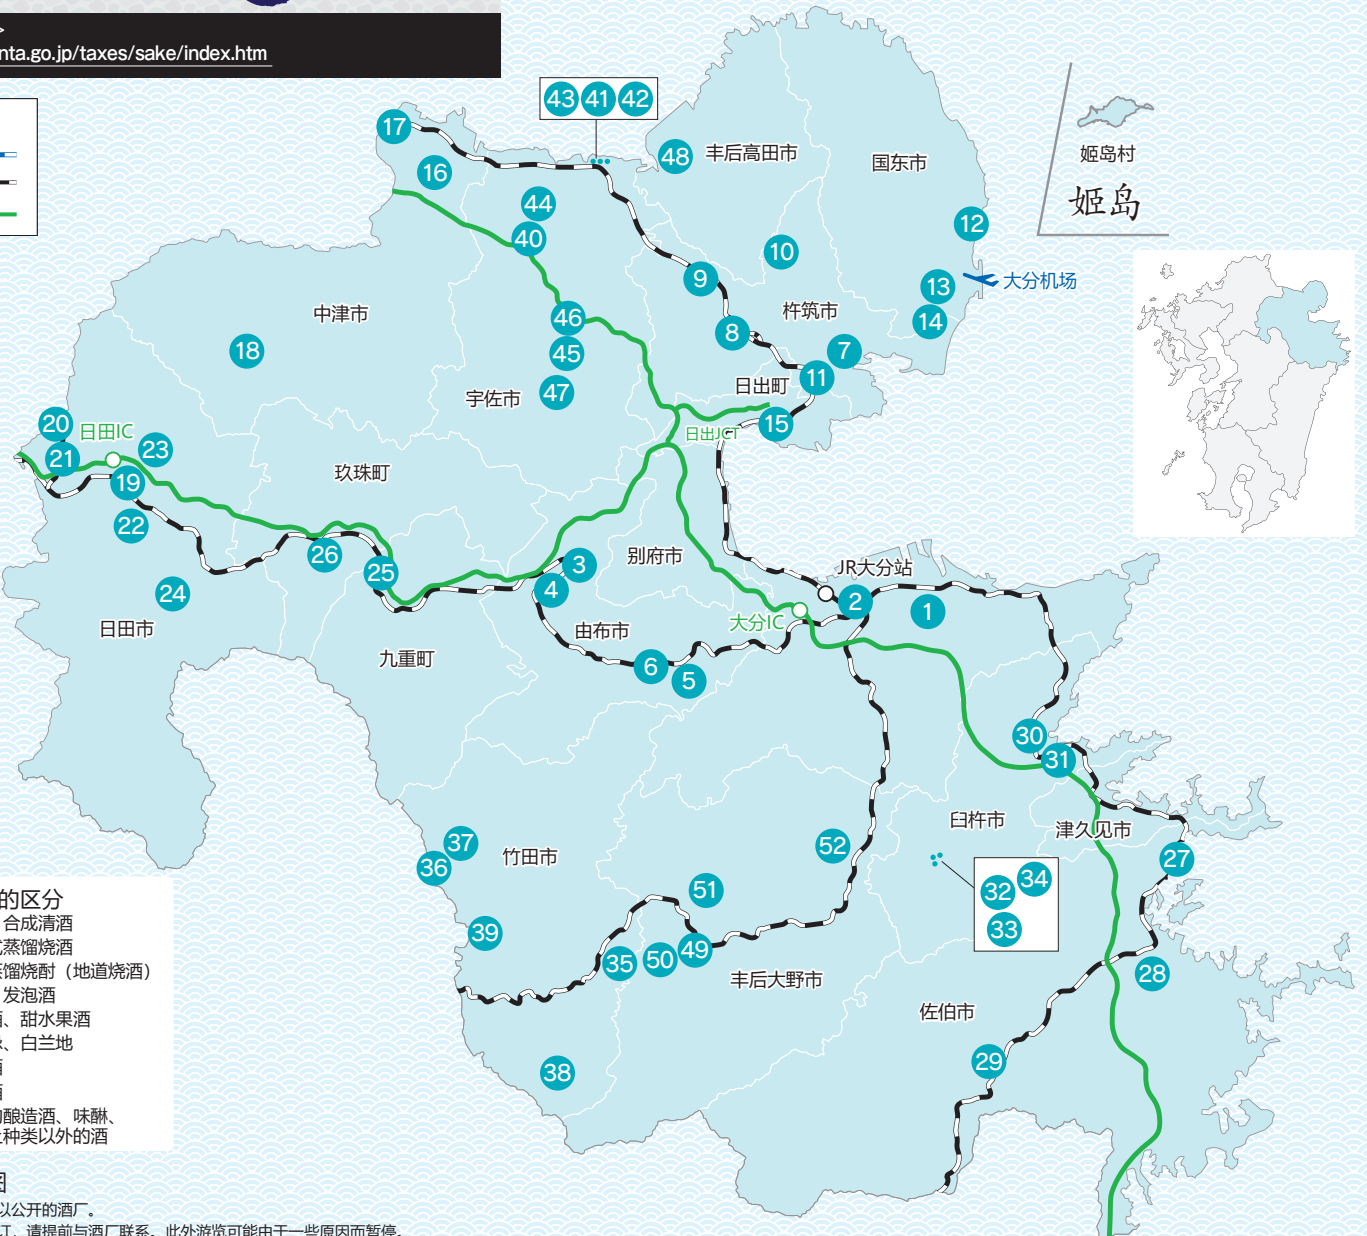

<有关酒的信息>
<https://www.nta.go.jp/taxes/sake/index.htm>

《凡例》

- 新干线 (Shinkansen)
- JR
- 高速公路 (Expressway)

- 关于简略字的区分
- 清 清酒、合成清酒
 - 连 连续式蒸馏烧酒
 - 单 单式蒸馏烧酎(地道烧酒)
 - 啤 啤酒、发泡酒
 - 果 水果酒、甜水果酒
 - 威 威士忌、白兰地
 - 泡 蒸馏酒
 - 力 利口酒
 - 其他 其他的酿造酒、味醂、及以上种类以外的酒

关于酒厂地图

1. 此地图显示了可以公开的酒厂。
2. 参观可能需要预订，请提前与酒厂联系。此外游览可能由于一些原因而暂停。请自行向酒厂咨询是否提供多语言服务。
3. 禁止随意转载、篡改。

市町村名称	号码	制造场名称	代表品牌	电话号码	参观	店铺	类别
大分市	1	仓光造酒名会社	仓光	097-521-2528	○	○	清
	2	猿山株式会社	大麦酒	097-510-5501	○	○	啤
	3	由布院啤酒株式会社	由布的半纯	0977-85-2344	○	○	啤
由布市	4	由布院酒庄有限公司	由布的苏醒	0977-28-4355	○	○	果
	5	小野造酒株式会社	由布岳	097-582-0423	○	○	单泡力
	6	麻生本店有限公司	男仆	097-582-0008	○	○	清单
	7	中野酒造有限公司	智惠美人	0978-62-2109	○	○	清单力
	8	小野酒造有限公司	王	0977-75-0011	○	○	清
杵筑市	9	MIROKU 酒造有限公司	大麦烧酒 十王	0977-28-6888	○	○	单力
	10	白须田原神社	浊酒	0978-52-2908	○	○	泡
	11	JA 食品大分株式会社	欧福威士忌	0978-62-6500	○	○	力
国东市	12	皇鸟造酒有限公司	西之关	0978-72-1181	○	○	清
	13	矢野造酒有限公司	松乃露	0978-67-0011	○	○	清
	14	南造酒有限公司	TOPPAI	0978-67-0024	○	○	单
日出町	15	二阶堂造酒有限公司	二阶堂	0977-72-2324	○	○	单
	16	西之菅造酒株式会社	高时	0979-32-2600	○	○	清单
中津市	17	耶马的白造酒造元・嶋泽	耶马的白酒	0979-22-0105	○	○	力
	18	浊酒造所	山樽	0979-62-3201	○	○	泡
	19	重长造酒株式会社	重长	0973-23-6262	○	○	清单
	20	井上造酒株式会社	角之井、百助	0973-28-2211	○	○	清单泡力
日田市	21	老松造酒株式会社	阎魔	0973-28-2116	○	○	清单力
	22	札幌啤酒株式会社 九州日田工場	札幌生啤酒 黑标	0973-25-1111	○	○	啤
	23	三和酒造株式会社 日田蒸馏所	IICHIKO	0973-25-5600	○	○	单
	24	大山梦工房株式会社	梦响	0973-52-3000	○	○	力
九重町	25	八鹿造酒株式会社	银座麻雀	0973-76-2888	○	○	清单力
玖珠町	26	龟之井造酒合资公司	龟之井	0973-72-0206	○	○	清单