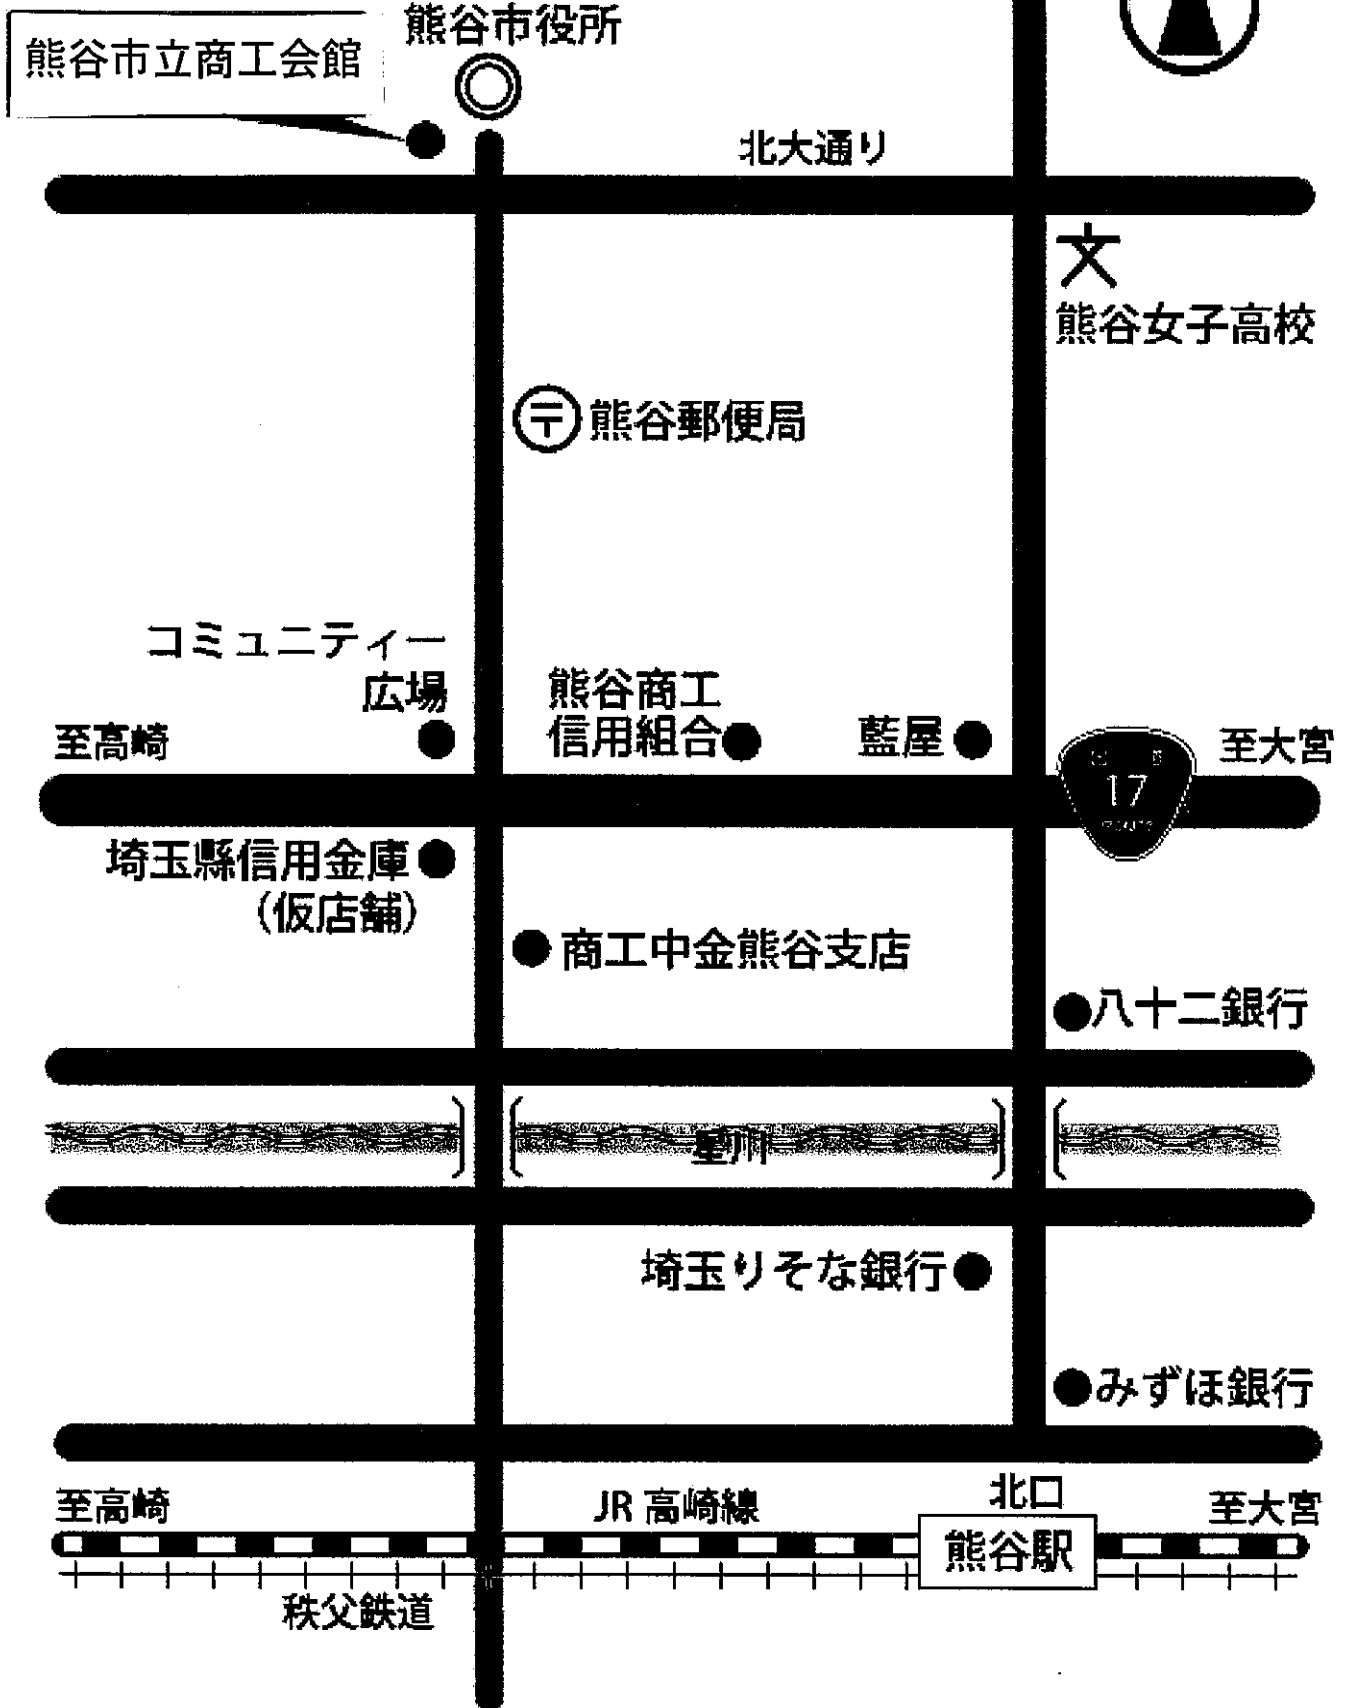

熊谷市立商工会館 地図

上越・長野新幹線、JR高崎線
秩父鉄道本線

熊谷駅北口より徒歩8分