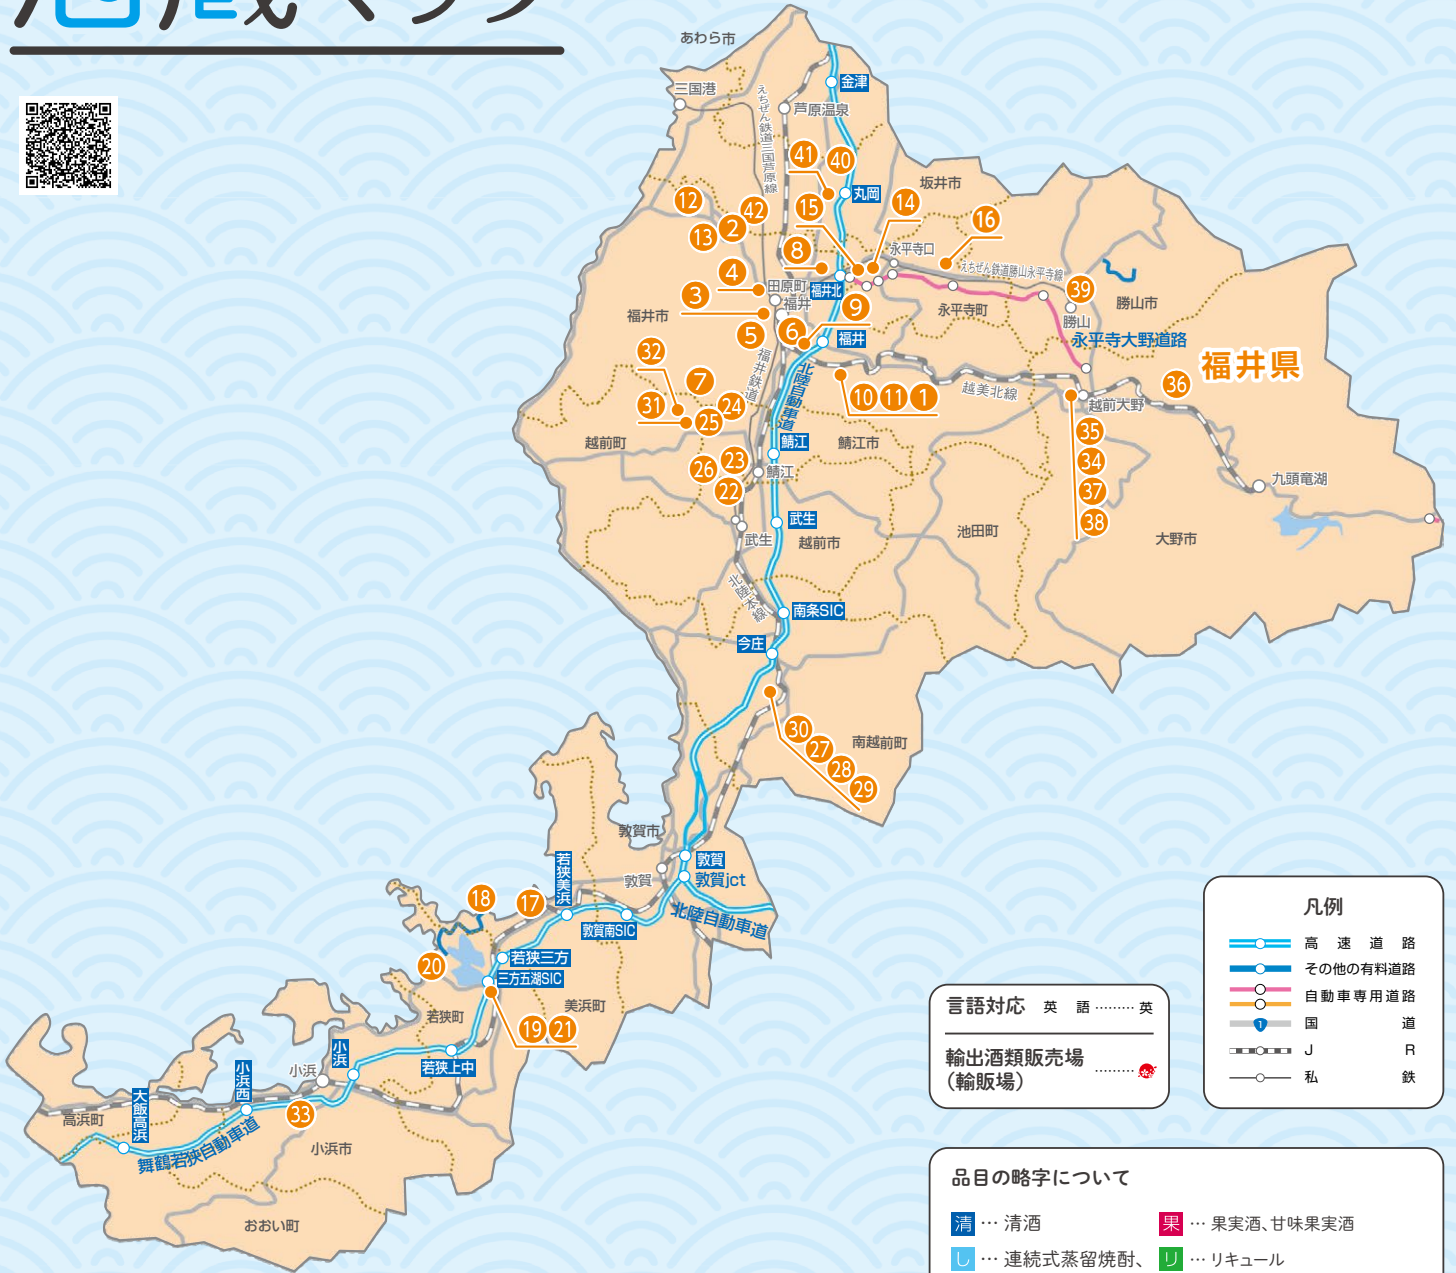

酒蔵マップ

Japan. "Kampai" to the world.

凡例

- 高速道路
- その他の有料道路
- 自動車専用道路
- 国道
- J
- R
- 私鉄

言語対応 英語 …… 英

輸出酒類販売場 (輸販場)

品目の略字について

- 清 …… 清酒
- 果 …… 果実酒、甘味果実酒
- リ …… リキュール
- 他 …… 合成清酒、みりん、ウイスキー、スピリッツ、ブランデー、その他の醸造酒、雑酒など
- シ …… 連続式蒸留焼酎、単式蒸留焼酎
- ビ …… ビール、発泡酒

市町名	番号	製造場名	代表銘柄	蔵元	言語	輸販場	品目	市町名	番号	製造場所	代表銘柄	蔵元	言語	輸販場	品目
福井市	1	青木蘭麴堂 (青木 房子)	蘭麴酒				清 果 他	越前市	2	片山酒造(株)	関西				清 果 他
	2	伊藤酒造(有)	越の鷹				清 果 他		3	井波酒造(株)	七ツ星				清 果 他
	3	菊桂酒造(有)	菊桂				清 果 他		4	黄加藤吉平商店	梵	英			清 果 他
	4	榊越の蔵	一期一会	要予約	英		清 果 他		5	黄加藤吉平商店 酒の郷	梵	英			清 果 他
	5	田嶋酒造(株)	福千歳				清 果 他		6	豊酒造(株)	華燭				清 果 他
	6	常山酒造(有)	常山				清 果 他		7	株北善商店	聖乃御代	可			清 果 他
	7	西岡河村酒造(株)	月丸				清 果 他		8	白駒酒造(有)	白駒				清 果 他
	8	舟木酒造(有)	北の庄	要予約			清 果 他		9	丹生酒造(株)	雪さらら	要予約			清 果 他
	9	美川酒造場 (美川 欽哉)	舞美人	要予約	英		清 果 他		10	堀口酒造(有)	鳴り瓢				清 果 他
	10	毛利酒造(有)	紗利				清 果 他		11	朝日酒造(株)	富士の関				清 果 他
	11	安本酒造(有)	白岳仙				清 果 他		12	丹生酒造(株)	飛鳥井	要予約			清 果 他
	永平寺町	12	株吉田金石衛門商店	雲乃井					清 果 他	13	株小浜酒造	わかさ	要予約	英	
13		力泉酒造(有)	明乃鶴				清 果 他	14	株宇野酒造場	一乃谷	要予約			清 果 他	
14		黒龍酒造(株)	黒龍 大吟醸 龍	英			清 果 他	15	源平酒造(株)	源平	可			清 果 他	
15		田辺酒造(有)	越前岬	要予約	英		清 果 他	16	株白山やまぶどうワイン	白山やまぶどうワイン	要予約		果	他	
美浜町	16	吉田酒造(有)	白龍		英		清 果 他	17	株南部酒造場	花垣				清 果 他	
	17	株千鳥苑 若狭シーサイドブルー	若狭ビール				清 果 他	18	真名鶴酒造(有)	真名鶴	英			清 果 他	
	18	三宅彦右衛門酒造(有)	早瀬浦				清 果 他	19	株一本義久保本店	一本義	要予約			清 果 他	
若狭町	19	株工コファームみかた 梅酒工場	BENICHU38°	要予約			清 果 他	20	久保田酒造(有)	鬼作左	要予約			清 果 他	
	20	有湖上館	梅ビール				清 果 他	21	杉本酒造(有)	越乃老松				清 果 他	
	21	鳥浜酒造(株)	鳥浜	要予約	英		清 果 他	22	坪三酒造(有)	福喜久				清 果 他	