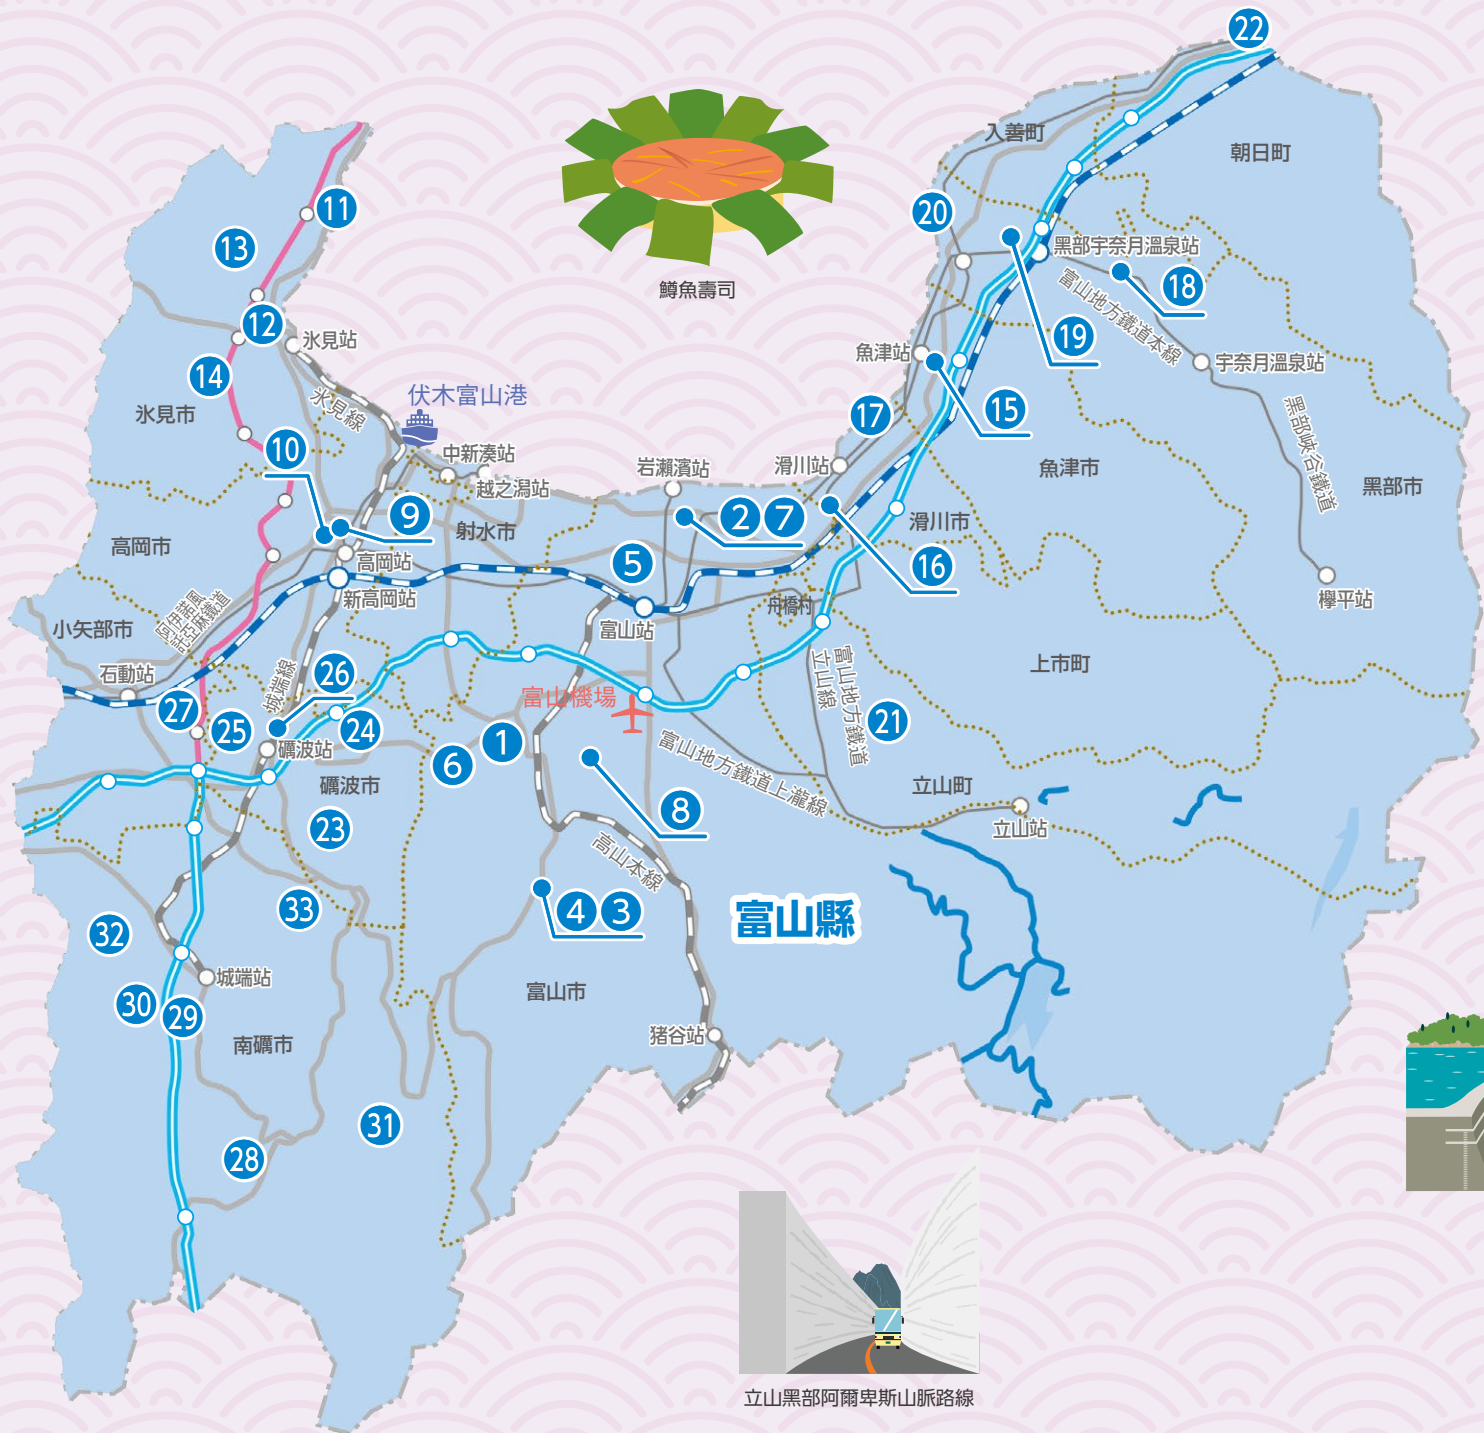

酒莊地圖

服務語種

英語	英
中國語	中
韓語	韓國
台語	台灣
法語	法國

凡例

	高速公路
	其他收費道路
	機車專用道路
	國道
	新幹線
	J R
	私鐵

有關產品目錄的簡寫

	清酒		果酒,甜味果酒
	連續式蒸餾燒酒, 單一蒸餾燒酒		混酒類
	啤酒,發泡酒 (日本的類似啤酒的酒類)		閤成清酒,甜酒,威士忌, 高度烈性酒,白蘭地, 其他釀造酒,以上分類之外的酒類

關於富山縣酒莊地圖

- 關於「可」參觀酒莊的標示, 由於部分是預約制, 若想參觀酒莊, 請事先向酒類製造廠諮詢。
- 禁止隨意轉載, 改編。
- 我們登載介紹的都是協助制作酒莊地圖的酒莊。

杜絕酒駕/未滿20歲禁止飲酒/適量飲酒
國稅廳網頁亦刊載日文版,英文版,簡體中文版及韓語版。

市町村	號碼	生產企業名稱	代表品牌	酒類	服務語	賣場	產品目錄
富山市	1	(株)OHYA BRASSERIE	越中風雅				清 啤 果 混 他
	2	KOBO Brew Pub	皮爾森啤酒	可			清 啤 果 混 他
	3	玉旭酒造(有)	玉旭	需要預約	英	○	清 啤 啤 果 混 他
	4	福鶴酒造(株)	風之盆	需要預約	英	○	清 啤 啤 果 混 他
	5	富美菊酒造(株)	羽根屋			○	清 啤 啤 果 混 他
	6	HORAISAN WINERY(株)	山葡萄酒	可	英	○	清 啤 啤 果 混 他
	7	(株)樹田酒造店	滿壽泉		英	○	清 啤 啤 果 混 他
	8	吉乃友酒造(有)	后 (Kisaki)	需要預約	英,中,韓	○	清 啤 啤 果 混 他
高岡市	9	(有)清都酒造場	勝駒			○	清 啤 啤 果 混 他
	10	Latticework BREWING (大島紀明)	金屋艾爾啤酒		英	○	清 啤 啤 果 混 他
水見市	11	(有)小境莊	仁助 DON	需要預約	台灣		清 啤 啤 果 混 他
	12	(株)高澤酒造場	有磯 曙			○	清 啤 啤 果 混 他
	13	(株)T-MARKS SAYSFARM&WINERY	霞多麗	需要預約		○	清 啤 啤 果 混 他
	14	BREWMIN' 釀造所	Hazy Appare-shon				清 啤 啤 果 混 他
魚津市	15	本江酒造(株)	北洋			清 啤 啤 果 混 他	
滑川市	16	千代鶴酒造(有)	千代鶴			○	清 啤 啤 果 混 他
	17	北陸醱酵工業(株)	北之大將				清 啤 啤 果 混 他
黒部市	18	宇奈月啤酒(株)	十字狹	需要預約		○	清 啤 啤 果 混 他
	19	銀盤酒造(株)	純米大吟釀 播州 50	需要預約			清 啤 啤 果 混 他
	20	皇國晴酒造(株)	幻之瀧	需要預約	英	○	清 啤 啤 果 混 他
立山町	21	(株)白岩	IWA		英,法國		清 啤 啤 果 混 他
	22	林酒造場 (林 洋一)	黒部峽			○	清 啤 啤 果 混 他
朝日町	23	立山酒造(株) 第一工廠 第三工廠	立山	需要預約	英,法國	○	清 啤 啤 果 混 他
	24	北陸可口可樂產品(株) 礪波工廠	檸檬堂	需要預約			清 啤 啤 果 混 他
	25	吉江酒造(株) 製造廠	太刀山				清 啤 啤 果 混 他
	26	若鶴酒造(株)	若鶴	需要預約	英	○	清 啤 啤 果 混 他
小矢部市	27	黒田酒造(株)	萬歳 北一			○	清 啤 啤 果 混 他
	28	三笑樂酒造(株)	三笑樂	需要預約		○	清 啤 啤 果 混 他
南礪波市	29	城端麥酒(有)	輝 wheat7	需要預約		○	清 啤 啤 果 混 他
	30	TRES BEAU (株) Domaine Beau	TATENIGAHARA	需要預約		○	清 啤 啤 果 混 他
	31	中之屋 (中西 邦康)	Magotarin	需要預約	英		清 啤 啤 果 混 他
	32	成政酒造(株)	成政	需要預約		○	清 啤 啤 果 混 他
	33	(有)若駒酒造場	若駒	需要預約		○	清 啤 啤 果 混 他