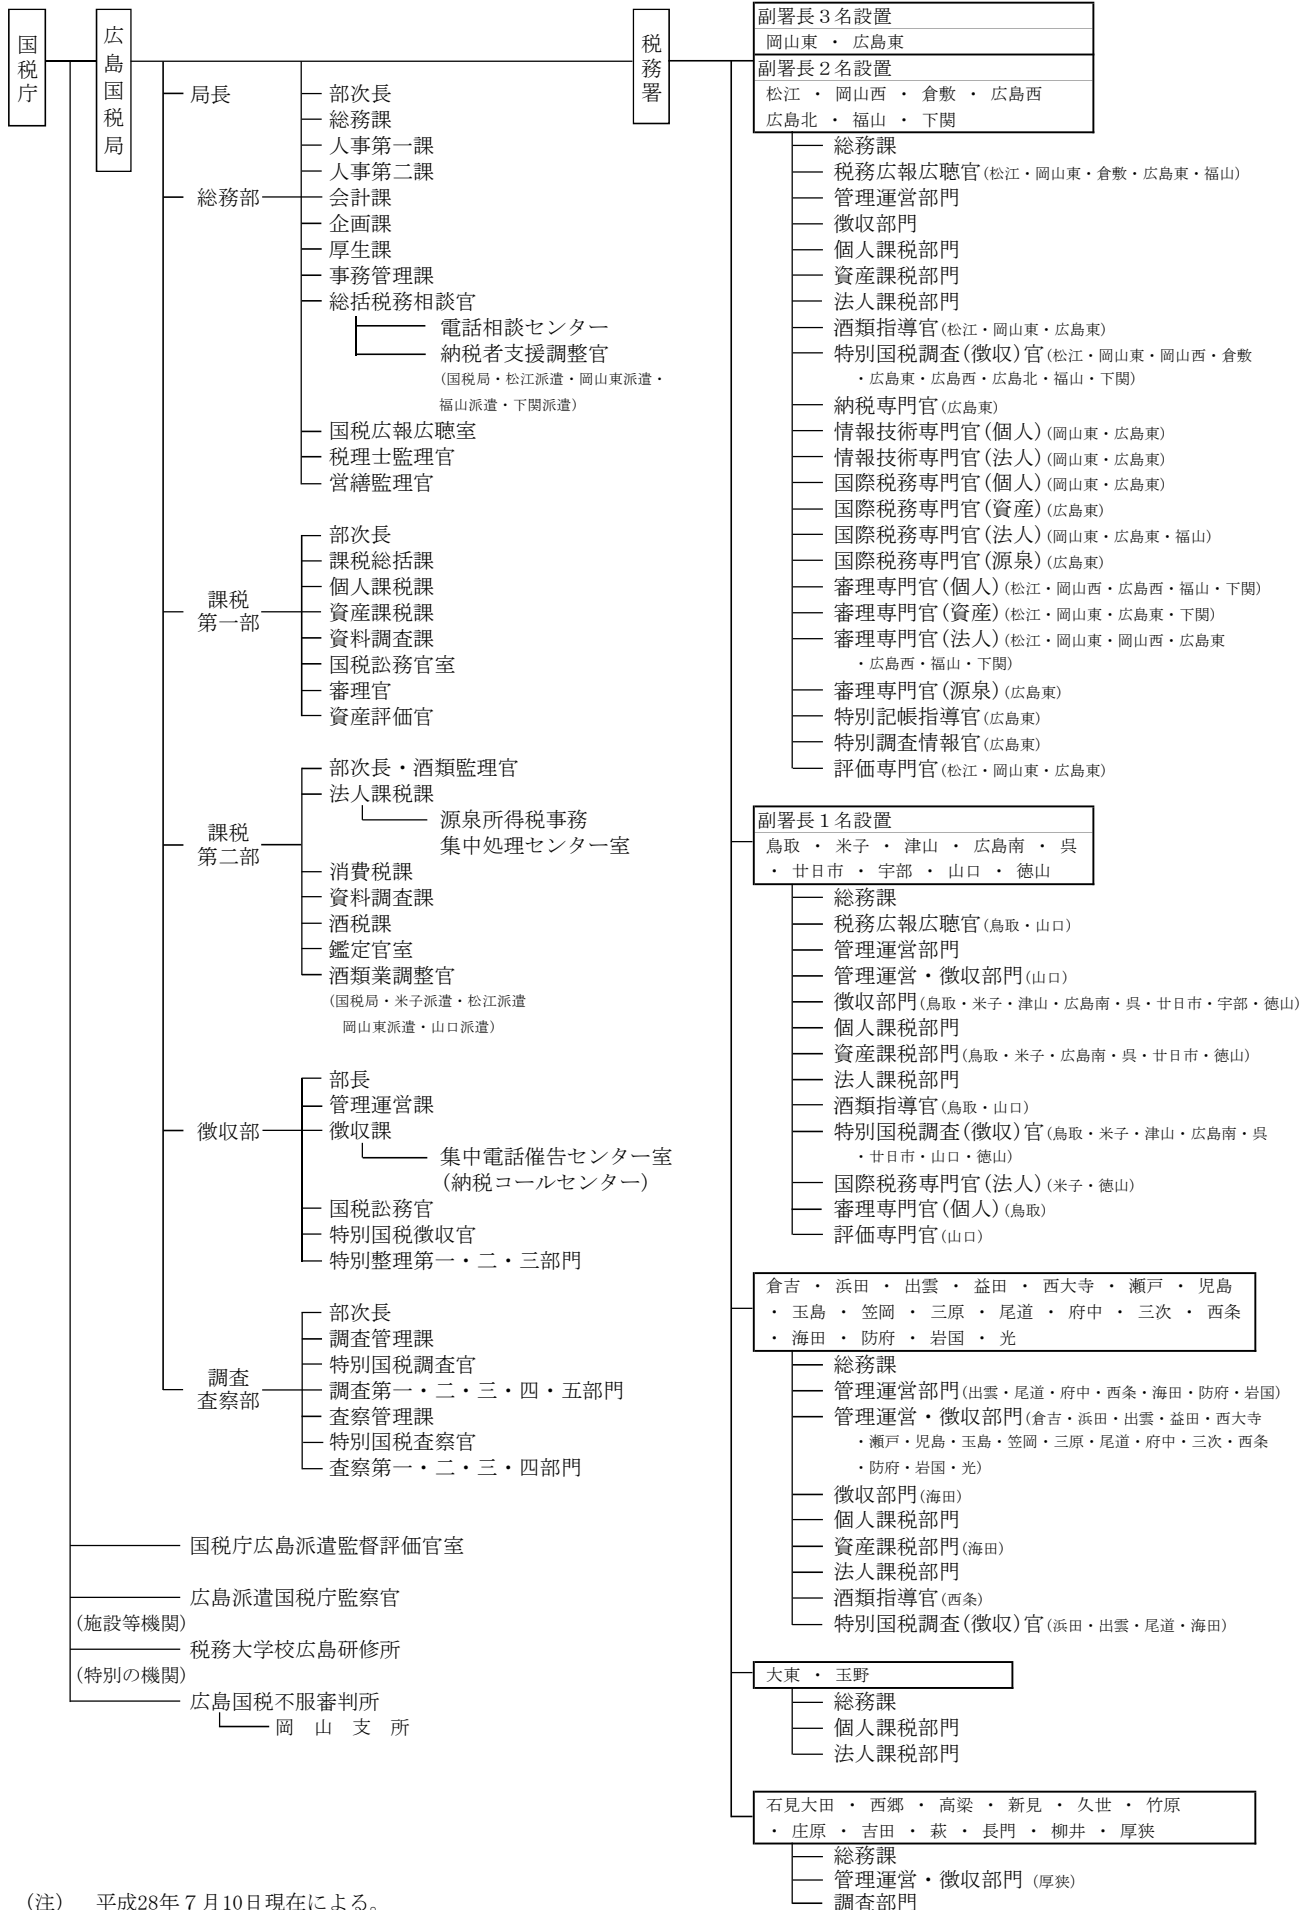

# 広島国税局及び税務署機構図

(注) 平成28年7月10日現在による。