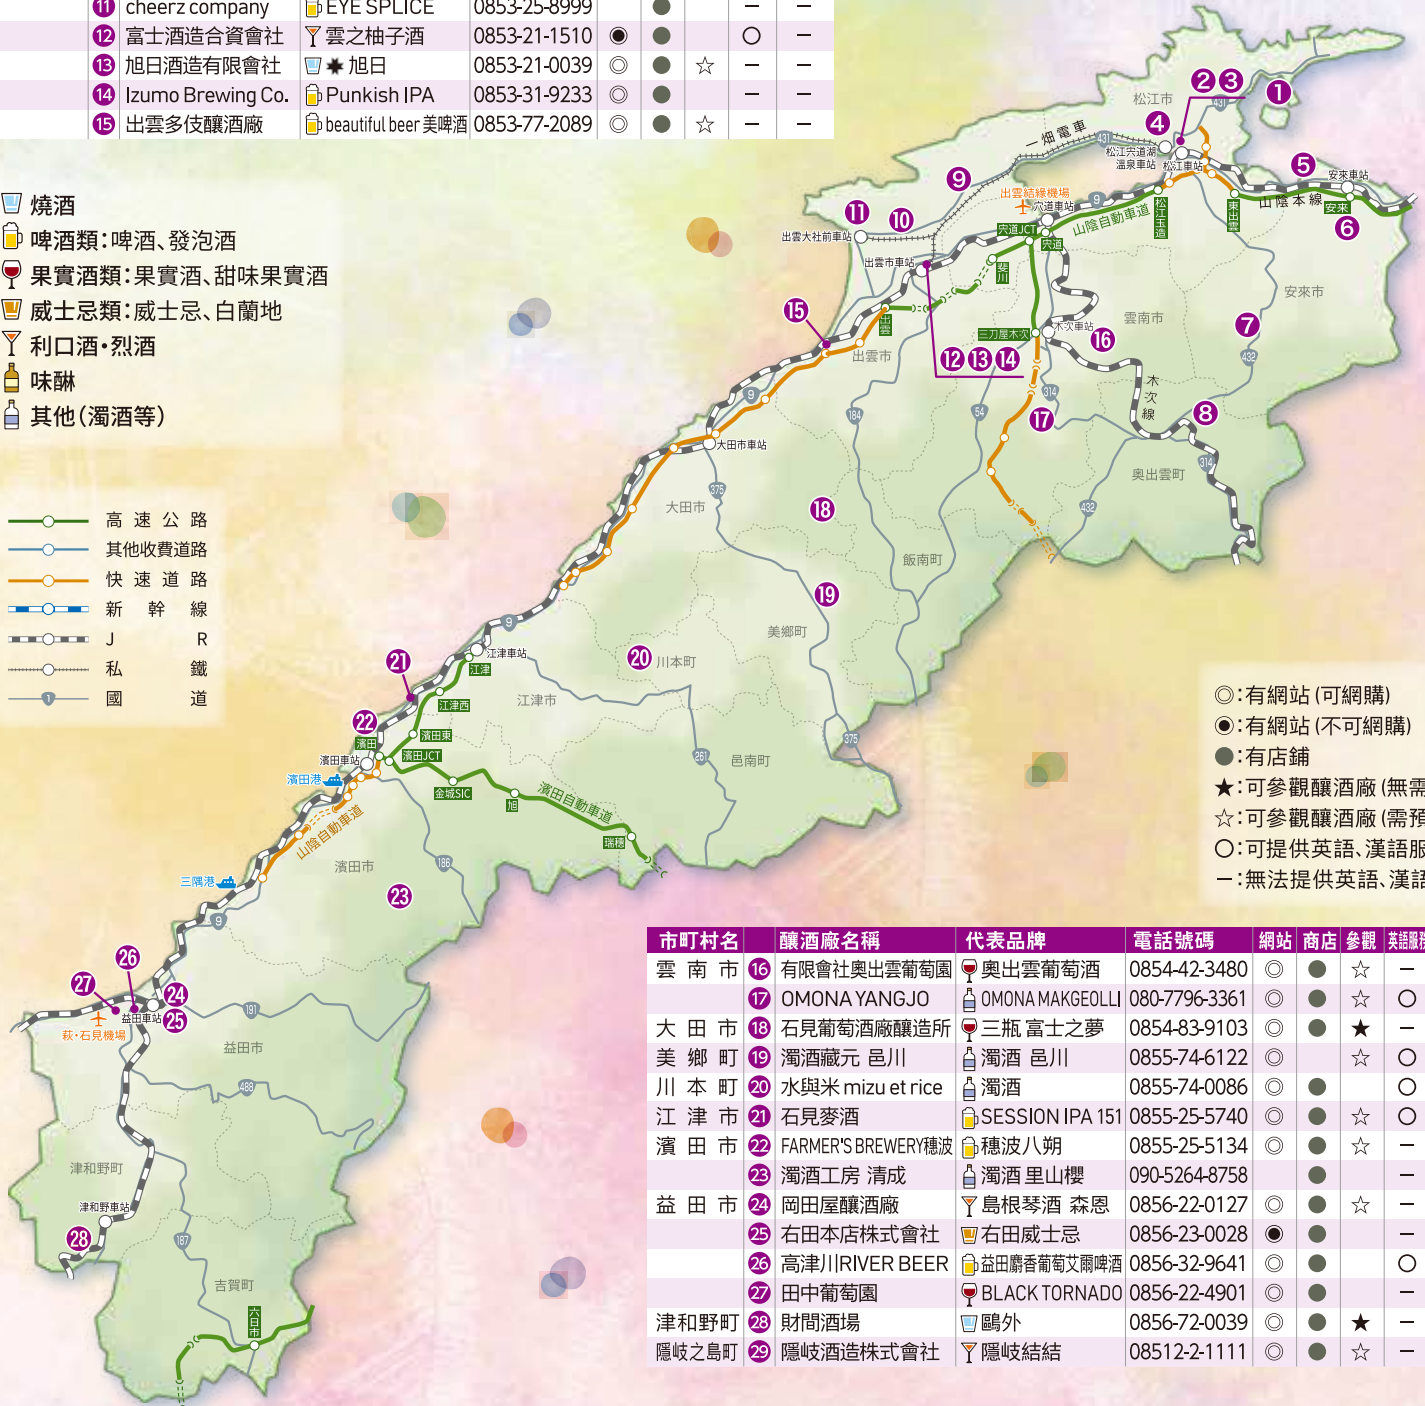

市町村名	釀酒廠名稱	代表品牌	電話號碼	網站	商店	參觀	英語服務	漢語服務
松江市	1 大根島釀造所	島根大根島濁醪	070-8525-4698	◎	●	☆	-	-
	2 米田酒造株式會社	本味醪 七寶	0852-22-3232	◎	●	☆	-	-
	3 出雲國 松江釀造	SAKUSAYA艾爾啤酒	080-3875-5374	◎	●	☆	-	-
	4 松江啤酒赫恩釀造所	松江啤酒赫恩	0852-55-8355	◎	●	☆	-	-
安來市	5 RONDIN BREWERY	RONDIN GOLD	090-8337-8902	◎	●	☆	○	○
	6 金鳳酒造有限會社	踏鞴	0854-27-0111	◎	●	-	-	-
	7 青砥酒造株式會社	微醉 梅酒	0854-36-0006	◎	●	☆	-	-
奧出雲町	8 奧出雲酒造株式會社	奧出雲 D-269	0854-57-0888	◎	●	-	-	-
出雲市	9 株式會社酒持田本店	YAMASAN正宗用日本酒釀製的梅酒	0853-62-2023	◎	●	☆	-	-
	10 島根葡萄酒廠	島根葡萄酒 結緣	0853-53-5577	◎	●	★	○	○
	11 cheerz company	EYE SPLICE	0853-25-8999	◎	●	-	-	-
	12 富士酒造合資會社	雲之柚子酒	0853-21-1510	◎	●	-	○	-
	13 旭日酒造有限會社	★ 旭日	0853-21-0039	◎	●	☆	-	-
	14 Izumo Brewing Co.	Punkish IPA	0853-31-9233	◎	●	-	-	-
	15 出雲多伎釀酒廠	beautiful beer 美啤酒	0853-77-2089	◎	●	☆	-	-

- 燒酒
- 啤酒類：啤酒、發泡酒
- 果實酒類：果實酒、甜味果實酒
- 威士忌類：威士忌、白蘭地
- 利口酒・烈酒
- 味醌
- 其他（濁酒等）

- 高速公路
- 其他收費道路
- 快速道路
- 新幹線
- J R
- 私鐵
- 國道