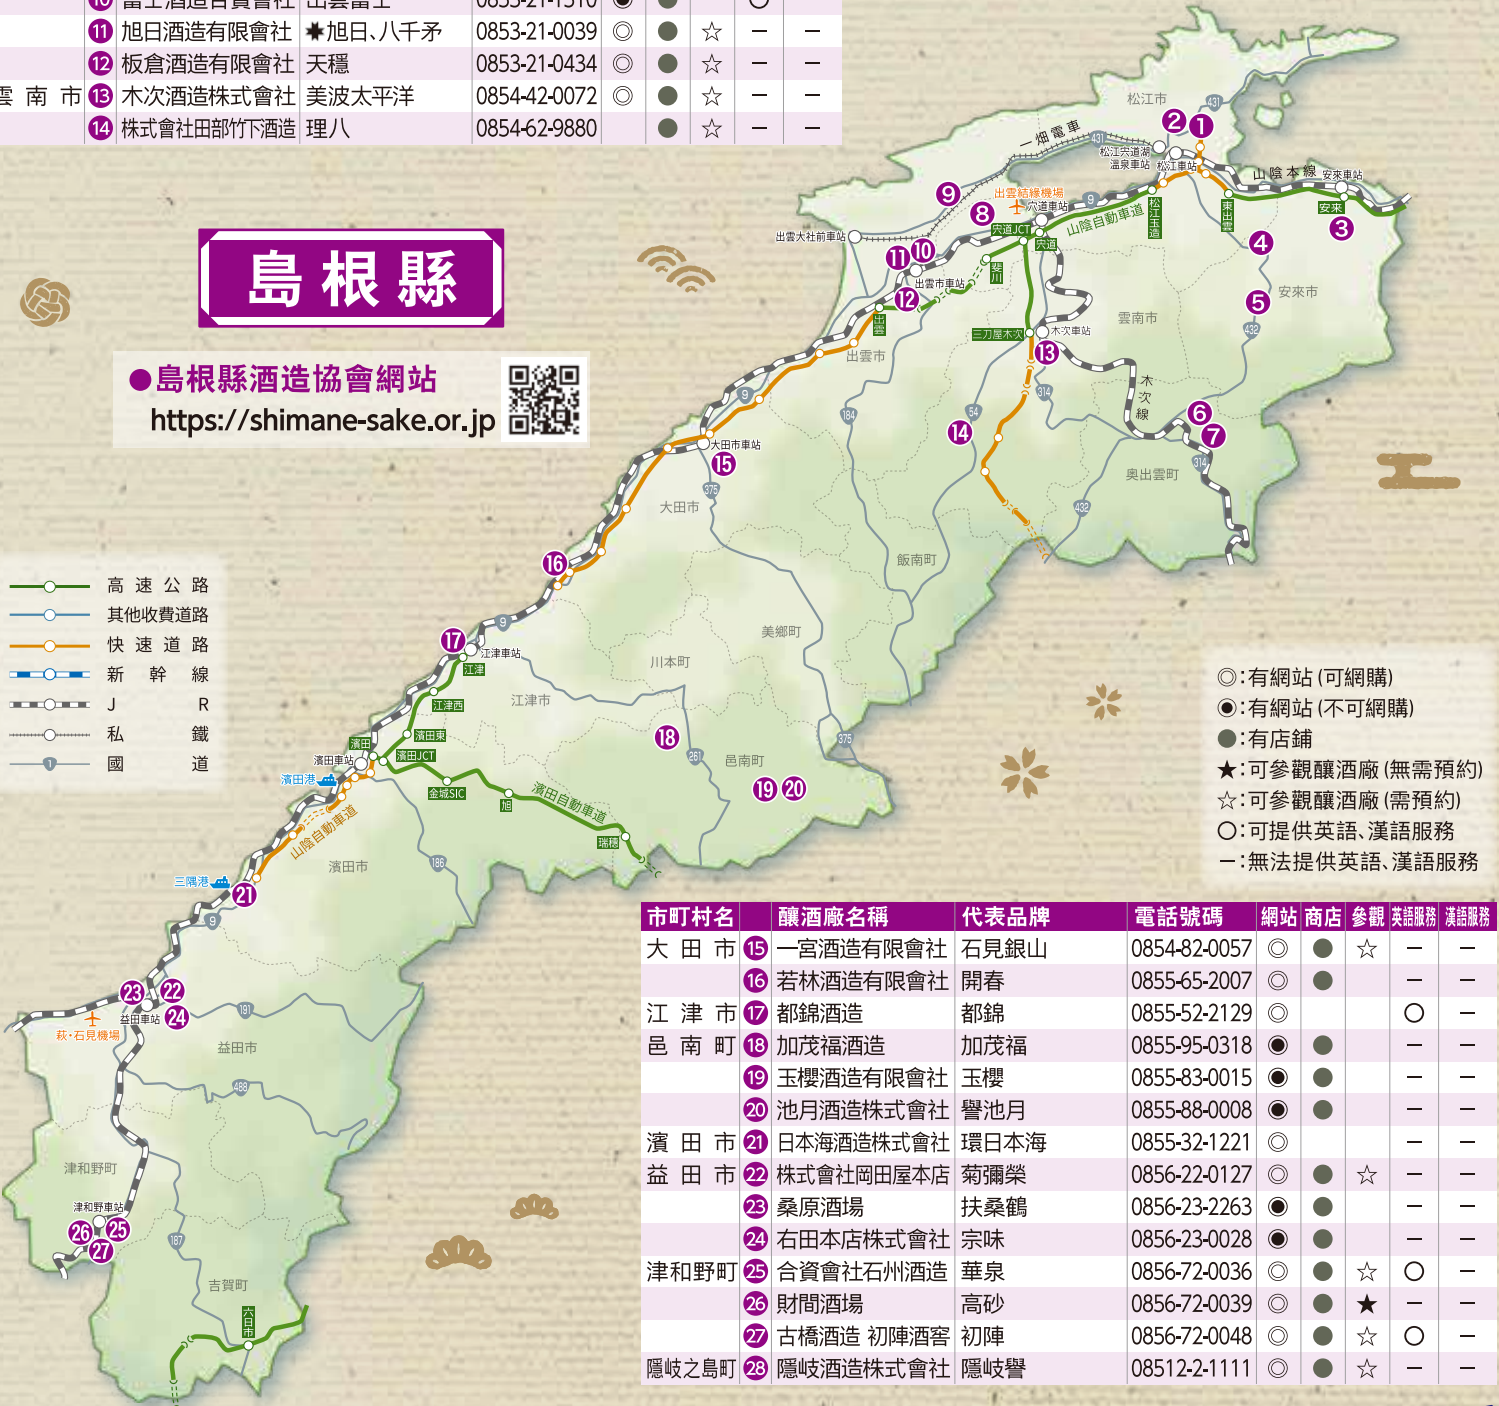

# 酒窖地圖

廣島國稅局管轄範圍內的  
清酒

截止於 2024年9月30日

- 1 本酒窖地圖上登載了獲同意刊登的釀酒廠資訊
  - 2 關於釀酒廠參觀·因存在衛生方面與安全方面的注意事項·請事先洽詢釀酒廠商
  - 3 關於英語及漢語以外的語言服務·請事先洽詢釀酒廠商
  - 4 禁止擅自轉載·改編
- 製作者:廣島國稅局

廣島國稅局的網站「酒的相關資訊」

<https://www.nta.go.jp/about/organization/hiroshima/sake/index.htm>

市町村名	釀酒廠名稱	代表品牌	電話號碼	網站	商店	參觀	英語服務	漢語服務
松江市	1 米田酒造株式會社	豐之秋	0852-22-3232	◎	●	☆	-	-
	2 李白酒造有限會社	李白	0852-26-5555	◎	●	-	-	-
安來市	3 金鳳酒造有限會社	金鳳	0854-27-0111	◎	●	-	-	-
	4 吉田酒造株式會社	月山	0854-32-2258	◎	●	-	-	-
奧出雲町	5 青砥酒造株式會社	蒼斗七星	0854-36-0006	◎	●	☆	-	-
	6 奧出雲酒造株式會社	奧出雲	0854-57-0888	◎	●	-	-	-
出雲市	7 簸上清酒合名會社	七冠馬	0854-52-1331	◎	●	☆	○	-
	8 台雲酒造合同會社(僅出口)	台中六十五·台雲	-	◎	●	☆	-	○
	9 株式會社酒持田本店	YAMASAN正宗	0853-62-2023	◎	●	☆	-	-
	10 富士酒造合資會社	出雲富士	0853-21-1510	◎	●	-	○	-
	11 旭日酒造有限會社	★旭日·八千矛	0853-21-0039	◎	●	☆	-	-
	12 板倉酒造有限會社	天穩	0853-21-0434	◎	●	☆	-	-
雲南市	13 木次酒造株式會社	美波太平洋	0854-42-0072	◎	●	☆	-	-
	14 株式會社田部竹下酒造	理八	0854-62-9880	◎	●	☆	-	-

## 島根縣

●島根縣酒造協會網站

<https://shimane-sake.or.jp>

- 高速公路
- 其他收費道路
- 快速道路
- 新幹線
- J R 鐵道
- 私鐵
- 國道

- ◎:有網站(可網購)
- :有網站(不可網購)
- :有店舖
- ★:可參觀釀酒廠(無需預約)
- ☆:可參觀釀酒廠(需預約)
- :可提供英語、漢語服務
- :無法提供英語、漢語服務

市町村名	釀酒廠名稱	代表品牌	電話號碼	網站	商店	參觀	英語服務	漢語服務
大田市	15 一宮酒造有限會社	石見銀山	0854-82-0057	◎	●	☆	-	-
	16 若林酒造有限會社	開春	0855-65-2007	◎	●	-	-	-
江津市	17 都錦酒造	都錦	0855-52-2129	◎	●	-	○	-
邑南町	18 加茂福酒造	加茂福	0855-95-0318	◎	●	-	-	-
	19 玉櫻酒造有限會社	玉櫻	0855-83-0015	◎	●	-	-	-
濱田市	20 池月酒造株式會社	譽池月	0855-88-0008	◎	●	-	-	-
濱田市	21 日本海酒造株式會社	環日本海	0855-32-1221	◎	●	-	-	-
	22 株式會社岡田屋本店	菊彌榮	0856-22-0127	◎	●	☆	-	-
益田市	23 桑原酒場	扶桑鶴	0856-23-2263	◎	●	-	-	-
	24 右田本店株式會社	宗味	0856-23-0028	◎	●	-	-	-
津和野町	25 合資會社石州酒造	華泉	0856-72-0036	◎	●	☆	○	-
	26 財間酒場	高砂	0856-72-0039	◎	●	★	-	-
津和野町	27 古橋酒造 初陣酒窖	初陣	0856-72-0048	◎	●	☆	○	-
	28 隱岐酒造株式會社	隱岐譽	08512-2-1111	◎	●	☆	-	-