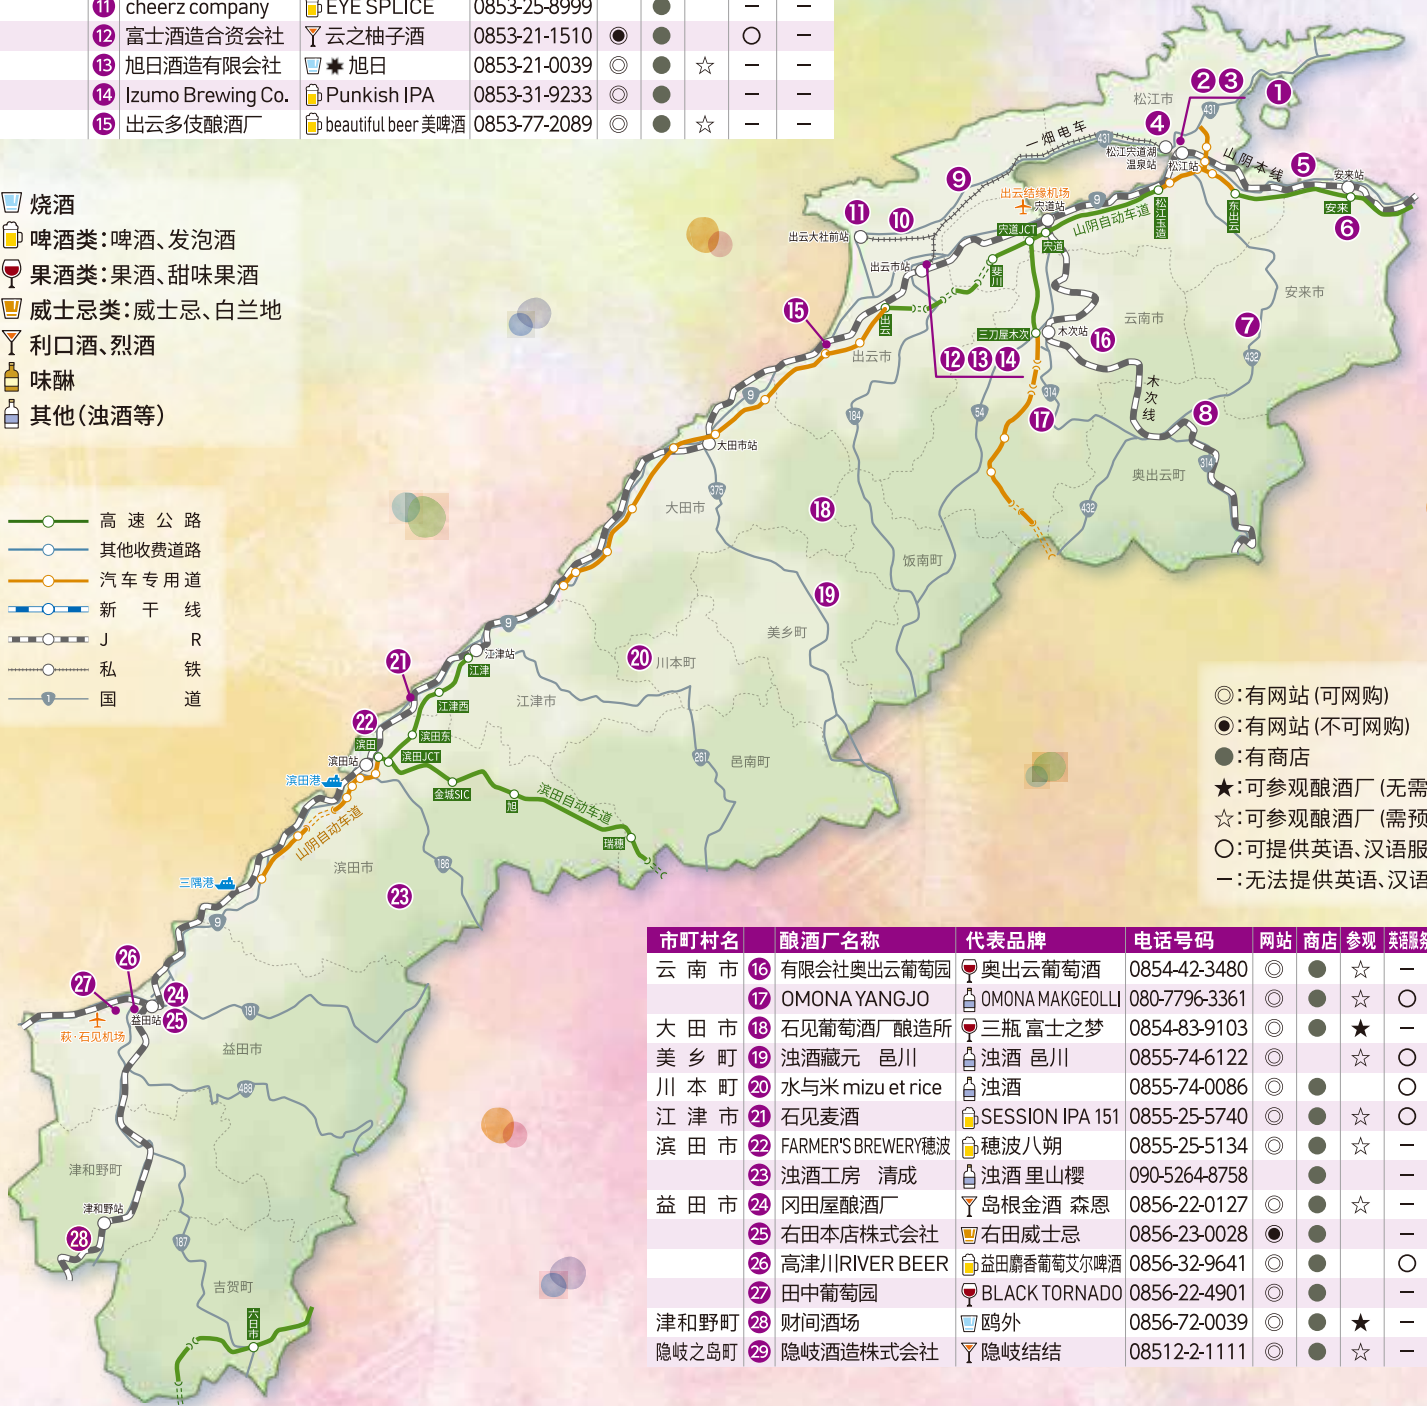

酒窖地图

广岛国税局管辖范围内的
果酒·啤酒·威士忌等

Japan. "Kampai" to the world.

截止至 2024年9月30日

- 1 本酒窖地图上登载了同意刊登的酿酒厂的信息
 - 2 关于酿酒厂参观,因存在卫生方面、安全方面的注意事项,请事先咨询酿酒厂
 - 3 关于英语和汉语以外的语言服务,请事先咨询酿酒厂
 - 4 禁止擅自转载和改编
- 製作者:广岛国税局

广岛国税局网站“酒的相关信息”

<https://www.nta.go.jp/about/organization/hiroshima/sake/index.htm>

岛根县

市町村名	酿酒厂名称	代表品牌	电话号码	网站	商店	参观	英语服务	汉语服务
松江市	1 大根岛酿造所	岛根大根岛浊醪	070-8525-4698	◎	●	☆	-	-
	2 米田酒造株式会社	本味醪 七宝	0852-22-3232	◎	●	☆	-	-
	3 出云国 松江酿造	SAKUSAYA 艾尔啤酒	080-3875-5374	◎	●	☆	-	-
	4 松江啤酒赫恩酿造所	松江啤酒赫恩	0852-55-8355	◎	●	☆	-	-
安来市	5 RONDIN BREWERY	RONDIN GOLD	090-8337-8902	◎	●	☆	○	○
	6 金凤酒造有限会社	踏鞠	0854-27-0111	◎	●	-	-	-
	7 青砥酒造株式会社	微醺 梅酒	0854-36-0006	◎	●	☆	-	-
奥出雲町	8 奥出云酒造株式会社	奥出云 D-269	0854-57-0888	◎	●	-	-	
出云市	9 株式会社酒持田本店	YAMASAN 正宗用日本酒釀制的梅酒	0853-62-2023	◎	●	☆	-	-
	10 岛根葡萄酒厂	岛根葡萄酒 结缘	0853-53-5577	◎	●	★	○	○
	11 cheerz company	EYE SPLICE	0853-25-8999	◎	●	-	-	-
	12 富士酒造合資会社	云之柚子酒	0853-21-1510	◎	●	-	○	-
	13 旭日酒造有限会社	★ 旭日	0853-21-0039	◎	●	☆	-	-
	14 Izumo Brewing Co.	Punkish IPA	0853-31-9233	◎	●	-	-	-
	15 出云多伎酿酒厂	beautiful beer 美啤酒	0853-77-2089	◎	●	☆	-	-

- 烧酒
- 啤酒类:啤酒、发泡酒
- 果酒类:果酒、甜味果酒
- 威士忌类:威士忌、白兰地
- 利口酒、烈酒
- 味醌
- 其他(浊酒等)

- 高速公路
- 其他收费道路
- 汽车专用道
- 新干线
- J R 铁道
- 国道

- ◎:有网站(可网购)
- :有网站(不可网购)
- :有商店
- ★:可参观酿酒厂(无需预约)
- ☆:可参观酿酒厂(需预约)
- :可提供英语、汉语服务
- :无法提供英语、汉语服务

背面为日文版。裏面は日本語版です。酒窖地图