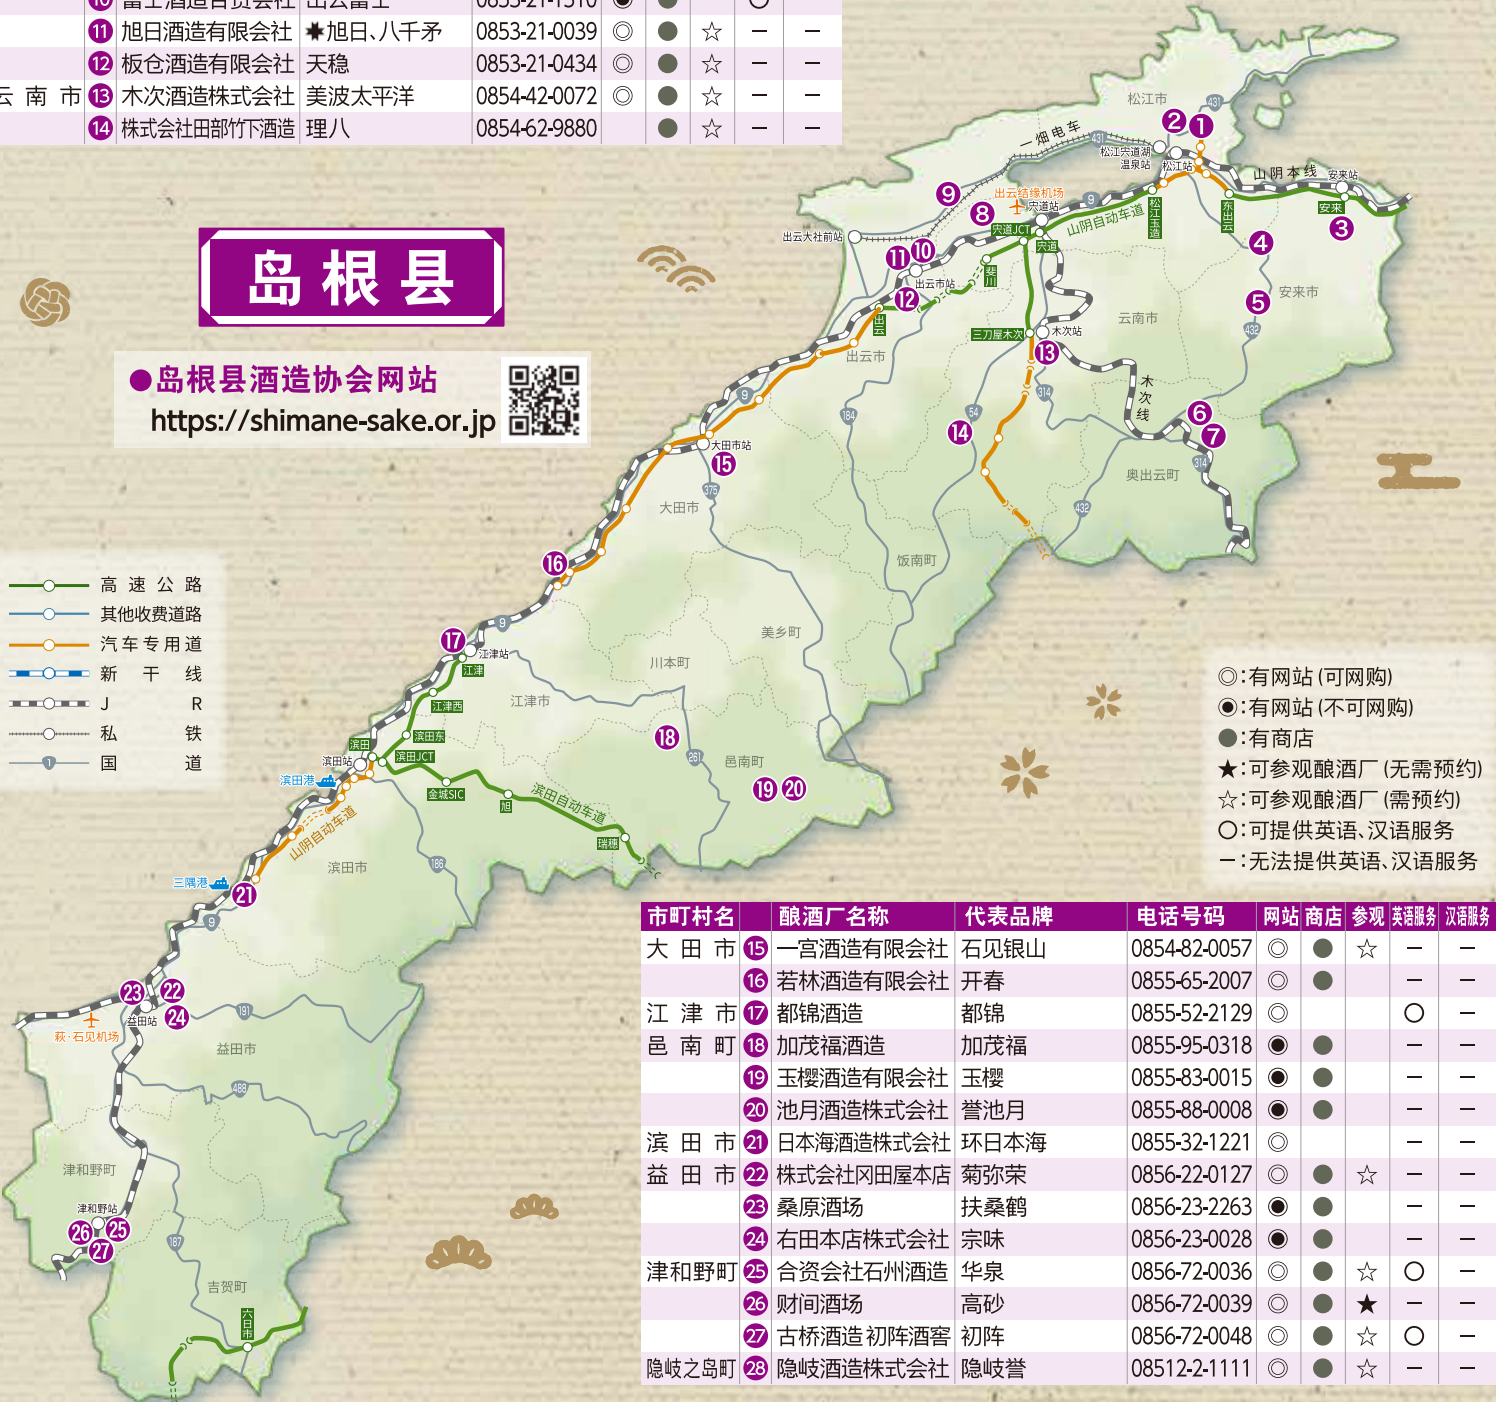

# 酒窖地图

广岛国税局管辖范围内的  
清酒

截止至 2024年9月30日

- ① 本酒窖地图上登载了同意刊登的酿酒厂的信息
  - ② 关于酿酒厂参观,因存在卫生方面、安全方面的注意事项,请事先咨询酿酒厂
  - ③ 关于英语和汉语以外的语言服务,请事先咨询酿酒厂
  - ④ 禁止擅自转载和改编
- 製作者:广岛国税局

广岛国税局网站“酒的相关信息”

<https://www.nta.go.jp/about/organization/hiroshima/sake/index.htm>

市町村名	酿酒厂名称	代表品牌	电话号码	网站	商店	参观	英语服务	汉语服务
松江市	① 米田酒造株式会社	丰之秋	0852-22-3232	◎	●	☆	-	-
	② 李白酒造有限公司	李白	0852-26-5555	◎	●	-	-	-
安来市	③ 金凤酒造有限公司	金凤	0854-27-0111	◎	●	-	-	-
	④ 吉田酒造株式会社	月山	0854-32-2258	◎	●	-	-	-
奥出云町	⑤ 青砥酒造株式会社	苍斗七星	0854-36-0006	◎	●	☆	-	-
	⑥ 奥出云酒造株式会社	奥出云	0854-57-0888	◎	●	-	-	-
出云市	⑦ 簸上清酒合名会社	七冠马	0854-52-1331	◎	●	☆	○	-
	⑧ 台云酒造合同会社(仅出口)	台中六十五、台云	-	◎	●	☆	-	○
	⑨ 株式会社酒持田本店	YAMASAN正宗	0853-62-2023	◎	●	☆	-	-
	⑩ 富士酒造合资会社	出云富士	0853-21-1510	◎	●	-	○	-
	⑪ 旭日酒造有限公司	★旭日、八千矛	0853-21-0039	◎	●	☆	-	-
	⑫ 板仓酒造有限公司	天稳	0853-21-0434	◎	●	☆	-	-
云南市	⑬ 木次酒造株式会社	美波太平洋	0854-42-0072	◎	●	☆	-	-
	⑭ 株式会社田部竹下酒造	理八	0854-62-9880	◎	●	☆	-	-

## 岛根县

● 岛根县酒造协会网站

<https://shimane-sake.or.jp>

- 高速公路
- 其他收费道路
- 汽车专用道
- 新干线
- J R 铁道
- 私铁
- 国道

- ◎: 有网站(可网购)
- ◎: 有网站(不可网购)
- : 有商店
- ★: 可参观酿酒厂(无需预约)
- ☆: 可参观酿酒厂(需预约)
- : 可提供英语、汉语服务
- : 无法提供英语、汉语服务

市町村名	酿酒厂名称	代表品牌	电话号码	网站	商店	参观	英语服务	汉语服务
大田市	⑮ 一宫酒造有限会社	石见银山	0854-82-0057	◎	●	☆	-	-
	⑯ 若林酒造有限会社	开春	0855-65-2007	◎	●	-	-	-
江津市	⑰ 都锦酒造	都锦	0855-52-2129	◎	●	-	○	-
邑南町	⑱ 加茂福酒造	加茂福	0855-95-0318	◎	●	-	-	-
	⑲ 玉樱酒造有限会社	玉樱	0855-83-0015	◎	●	-	-	-
滨田市	⑳ 池月酒造株式会社	誉池月	0855-88-0008	◎	●	-	-	-
滨田市	㉑ 日本海酒造株式会社	环日本海	0855-32-1221	◎	●	-	-	-
益田市	㉒ 株式会社冈田屋本店	菊弥荣	0856-22-0127	◎	●	☆	-	-
	㉓ 桑原酒场	扶桑鹤	0856-23-2263	◎	●	-	-	-
	㉔ 右田本店株式会社	宗味	0856-23-0028	◎	●	-	-	-
津和野町	㉕ 合资会社石州酒造	华泉	0856-72-0036	◎	●	☆	○	-
	㉖ 财间酒场	高砂	0856-72-0039	◎	●	★	-	-
	㉗ 古桥酒造 初阵酒窖	初阵	0856-72-0048	◎	●	☆	○	-
隐岐之岛町	㉘ 隐岐酒造株式会社	隐岐誉	08512-2-1111	◎	●	☆	-	-