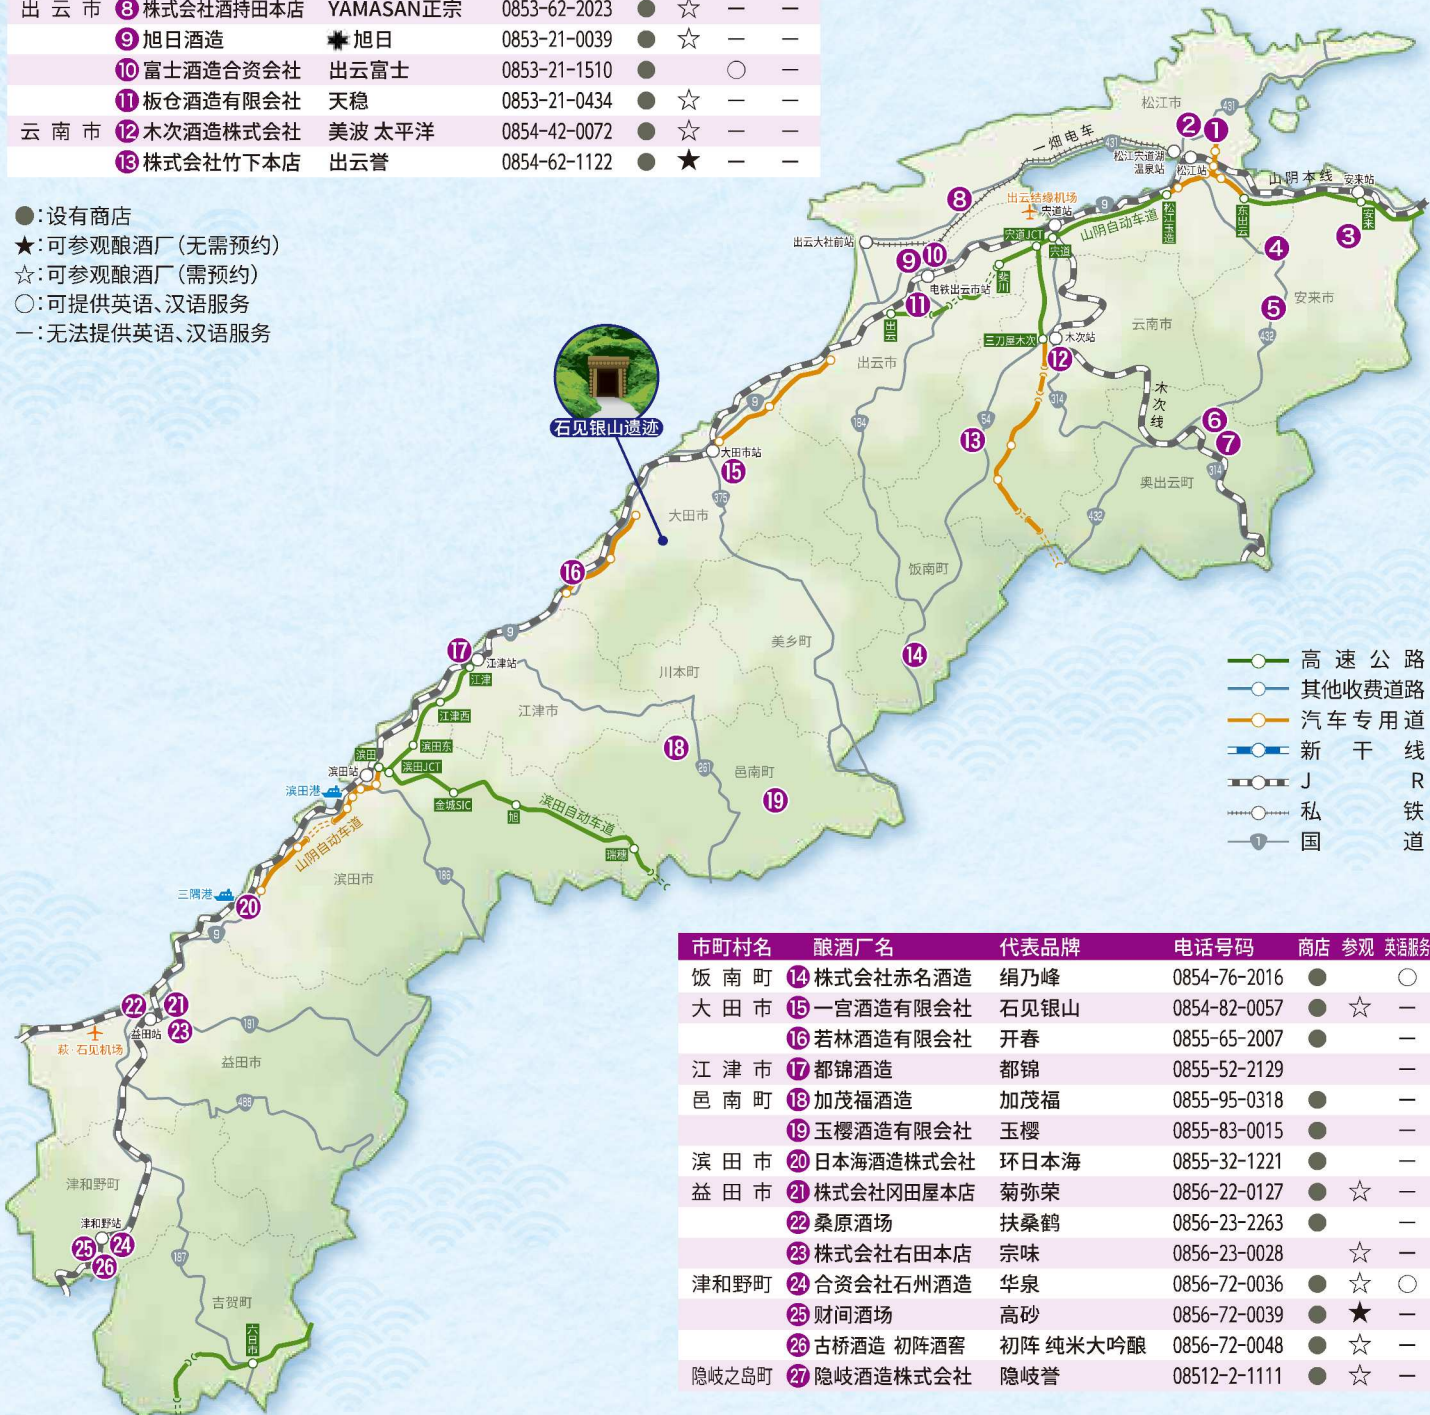

市町村名	酿酒厂名	代表品牌	电话号码	商店	参观	英语服务	汉语服务
松江市	1 米田酒造株式会社	丰之秋	0852-22-3232	●	☆	—	—
	2 李白酒造有限公司	李白	0852-26-5555	●	—	—	—
安来市	3 金凤酒造有限公司	金凤	0854-27-0111	●	—	—	—
	4 吉田酒造株式会社	月山	0854-32-2258	●	☆	—	—
奥出云町	5 青砥酒造株式会社	苍斗七星 纯米吟酿58 木桶压榨	0854-36-0006	●	☆	—	—
	6 奥出云酒造株式会社	奥出云 纯米大吟酿	0854-57-0888	●	—	—	—
出云市	7 簸上清酒合名会社	七冠马	0854-52-1331	●	☆	○	—
	8 株式会社酒持田本店	YAMASAN正宗	0853-62-2023	●	☆	—	—
出云市	9 旭日酒造	★ 旭日	0853-21-0039	●	☆	—	—
	10 富士酒造合资会社	出云富士	0853-21-1510	●	—	○	—
云南市	11 板仓酒造有限公司	天稔	0853-21-0434	●	☆	—	—
	12 木次酒造株式会社	美波 太平洋	0854-42-0072	●	☆	—	—
云南市	13 株式会社竹下本店	出云誉	0854-62-1122	●	★	—	—

- ●: 没有商店
- ★: 可参观酿酒厂(无需预约)
- ☆: 可参观酿酒厂(需预约)
- ○: 可提供英语、汉语服务
- —: 无法提供英语、汉语服务