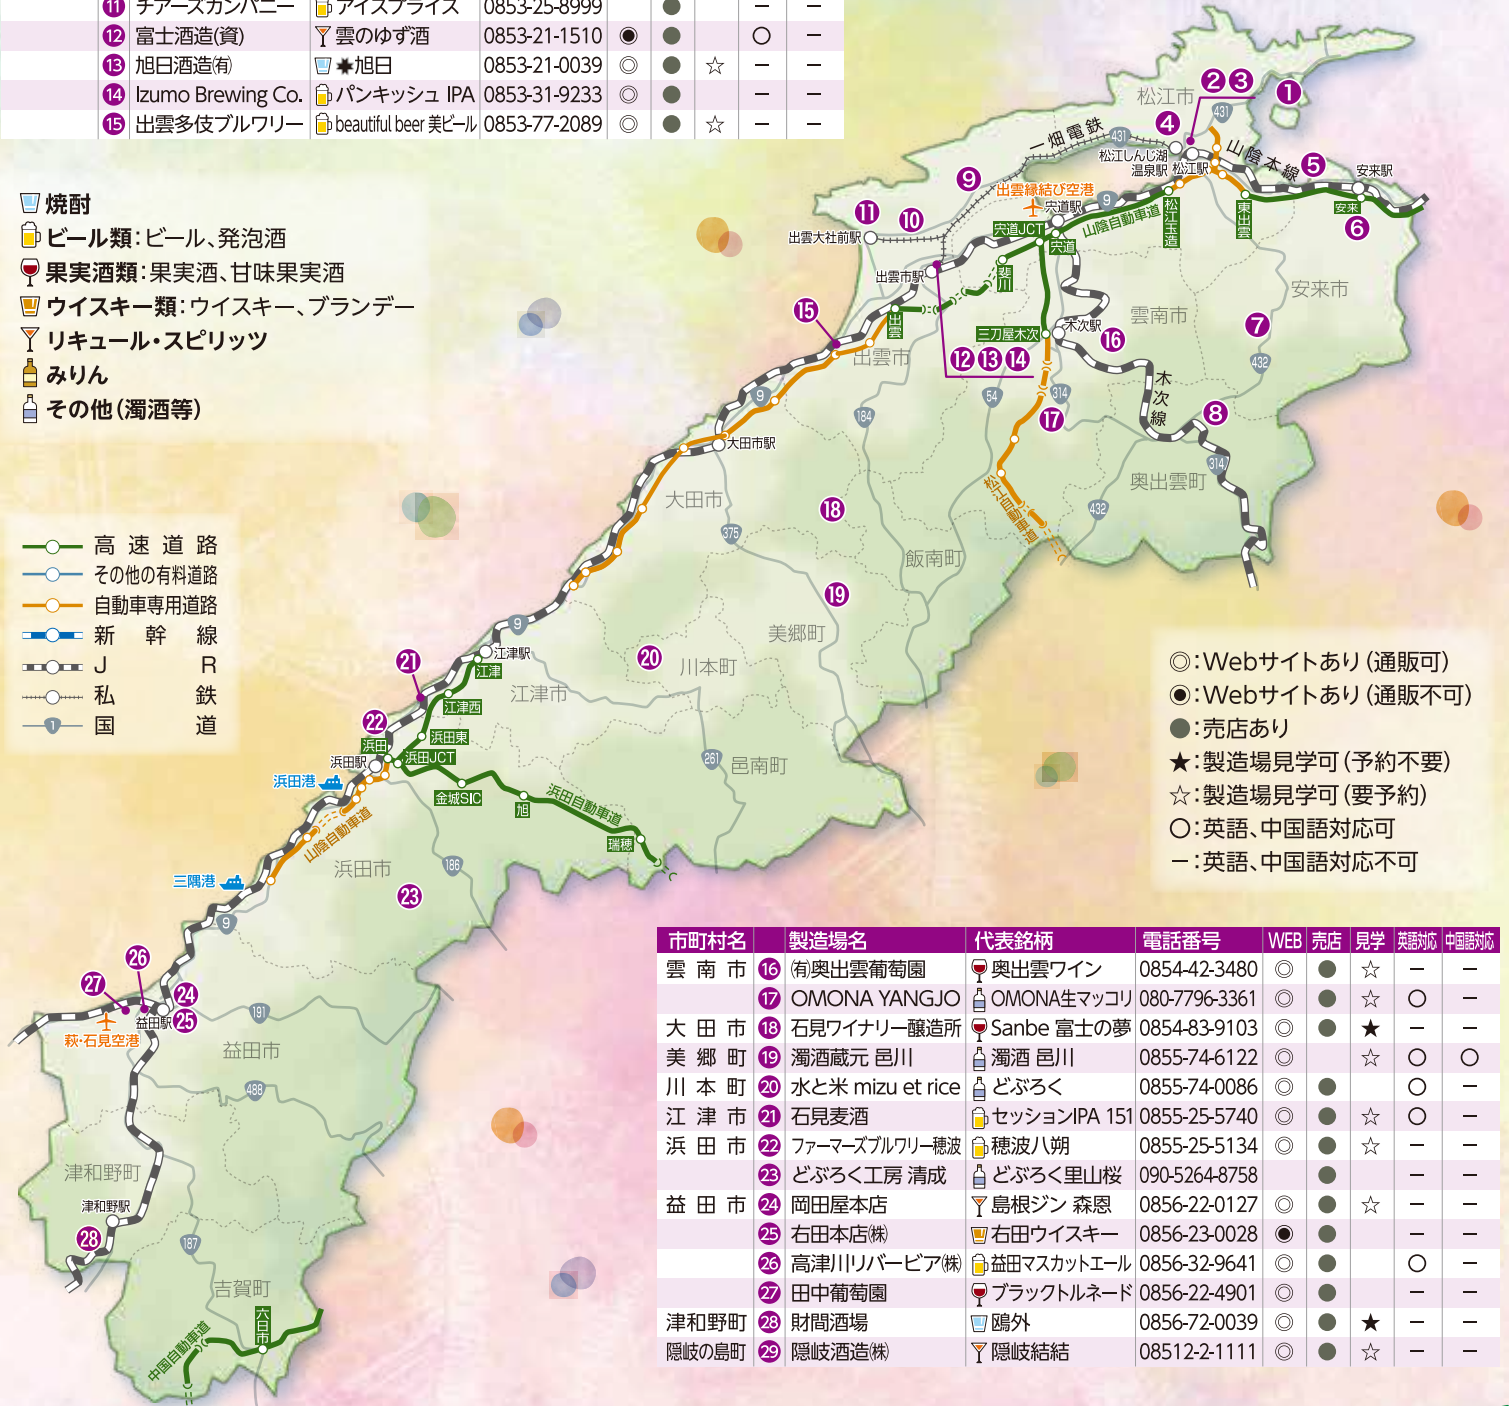

市町村名	製造場名	代表銘柄	電話番号	WEB	売店	見学	英語対応	中国語対応
松江市	1 大根島醸造所	島根大根島どぶろく	070-8525-4698	◎	●	☆	-	-
	2 米田酒造(株)	本みりん 七宝	0852-22-3232	◎	●	☆	-	-
	3 出雲國 松江醸造	さくさやエール	080-3875-5374	◎	●	☆	-	-
	4 松江ビアへるん醸造所	松江ビアへるん	0852-55-8355	◎	●	☆	-	-
安来市	5 ろんどんブルワリー	ろんどんゴールド	090-8337-8902	◎	●	☆	○	○
	6 金鳳酒造(有)	たたら	0854-27-0111	◎	●	-	-	-
	7 青砥酒造(株)	ほろよい 梅酒	0854-36-0006	◎	●	☆	-	-
奥出雲町	8 奥出雲酒造(株)	奥出雲 D-269	0854-57-0888	◎	●	-	-	-
出雲市	9 (株)酒持田本店	ヤマサ 正宗 日本酒 出込みの梅酒	0853-62-2023	◎	●	☆	-	-
	10 島根ワイナリー	島根わいん 縁結	0853-53-5577	◎	●	★	○	○
	11 チアーズカンパニー	アイスブライス	0853-25-8999	◎	●	-	-	-
	12 富士酒造(資)	雲のゆず酒	0853-21-1510	◎	●	-	○	-
	13 旭日酒造(有)	★ 旭日	0853-21-0039	◎	●	☆	-	-
	14 Izumo Brewing Co.	パンキッシュ IPA	0853-31-9233	◎	●	-	-	-
	15 出雲多伎ブルワリー	beautiful beer 美ビール	0853-77-2089	◎	●	☆	-	-

- 焼酎
- ビール類：ビール、発泡酒
- 果実酒類：果実酒、甘味果実酒
- ウイスキー類：ウイスキー、ブランデー
- リキュール・スピリッツ
- みりん
- その他(濁酒等)

- 高速道路
- その他の有料道路
- 自動車専用道路
- 新幹線
- J R
- 私鉄
- 国道