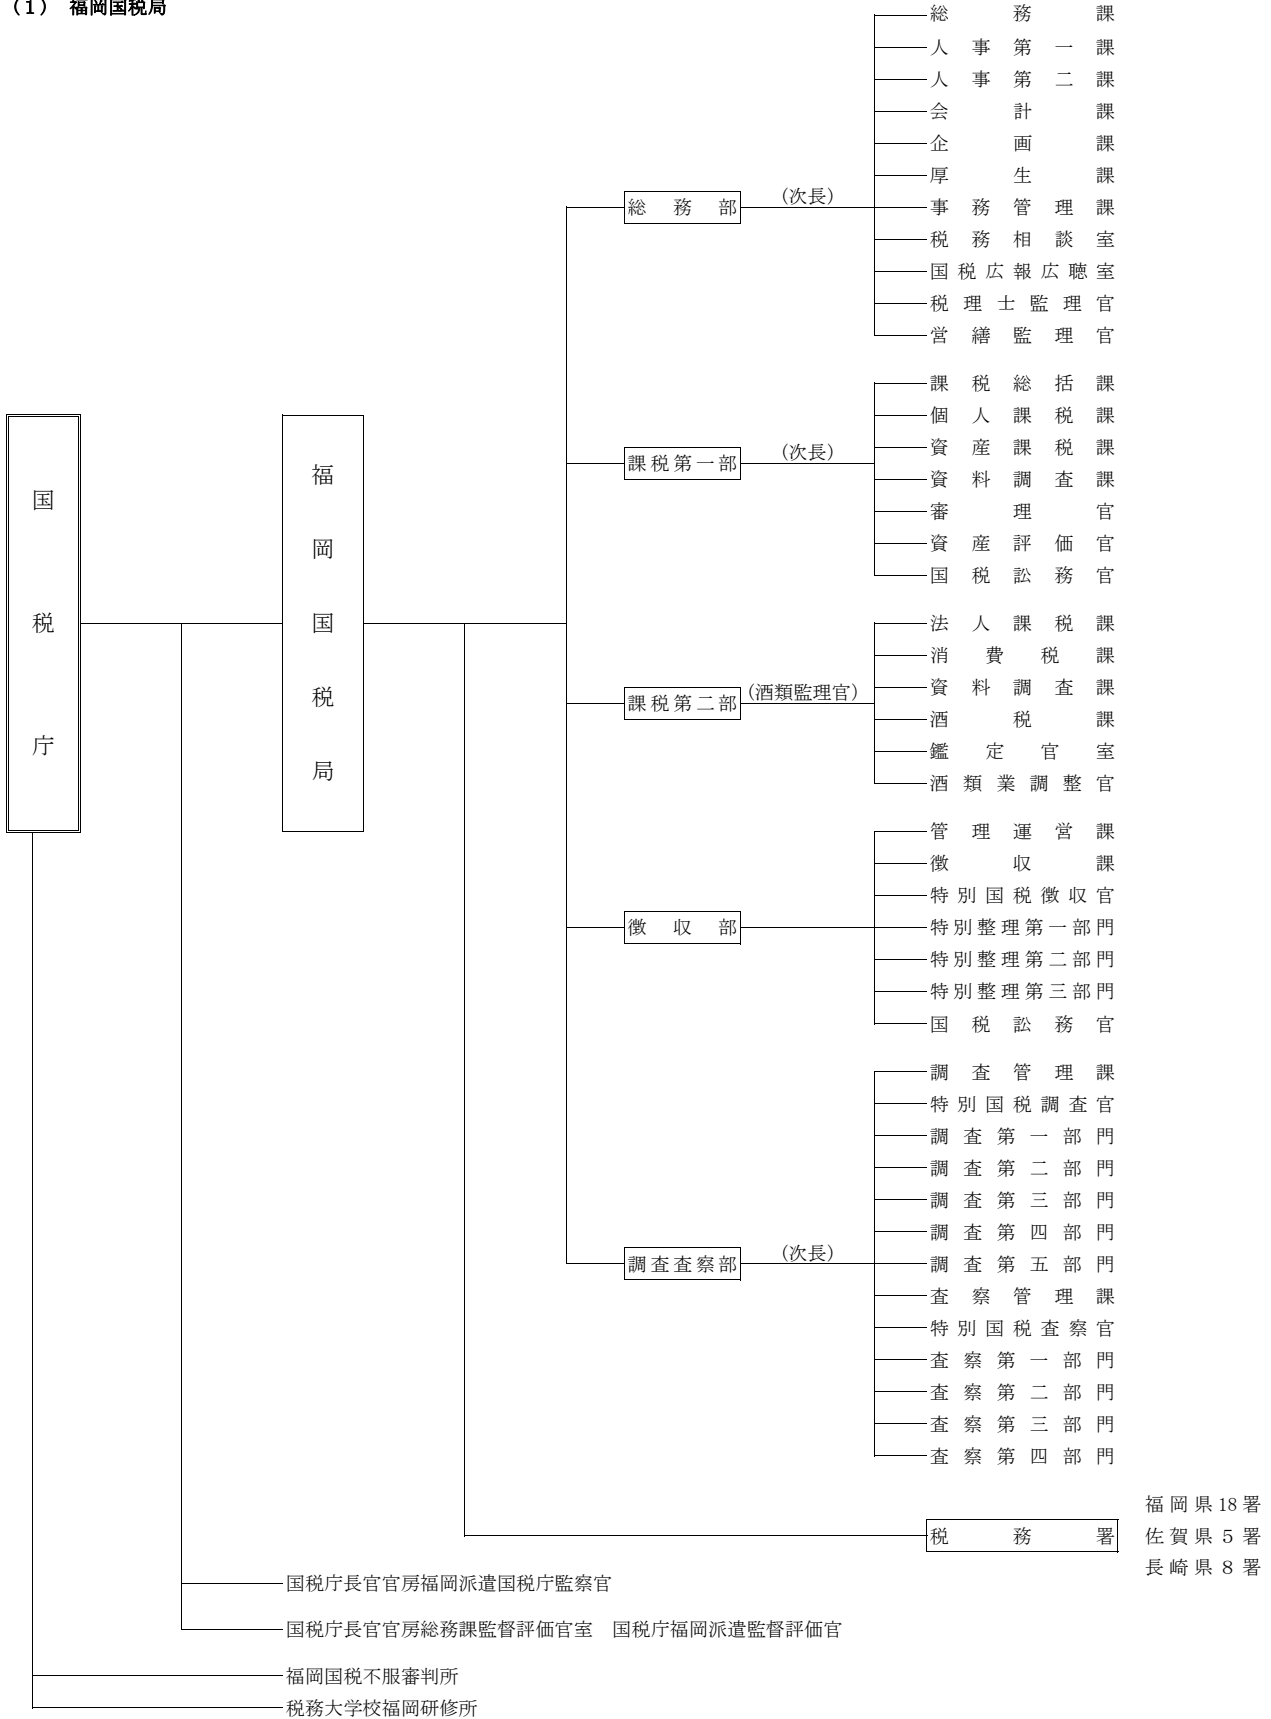

総括 1-1 福岡国税局及び税務署の機構図(平成26年7月10日現在)

(1) 福岡国税局

(2) 税務署