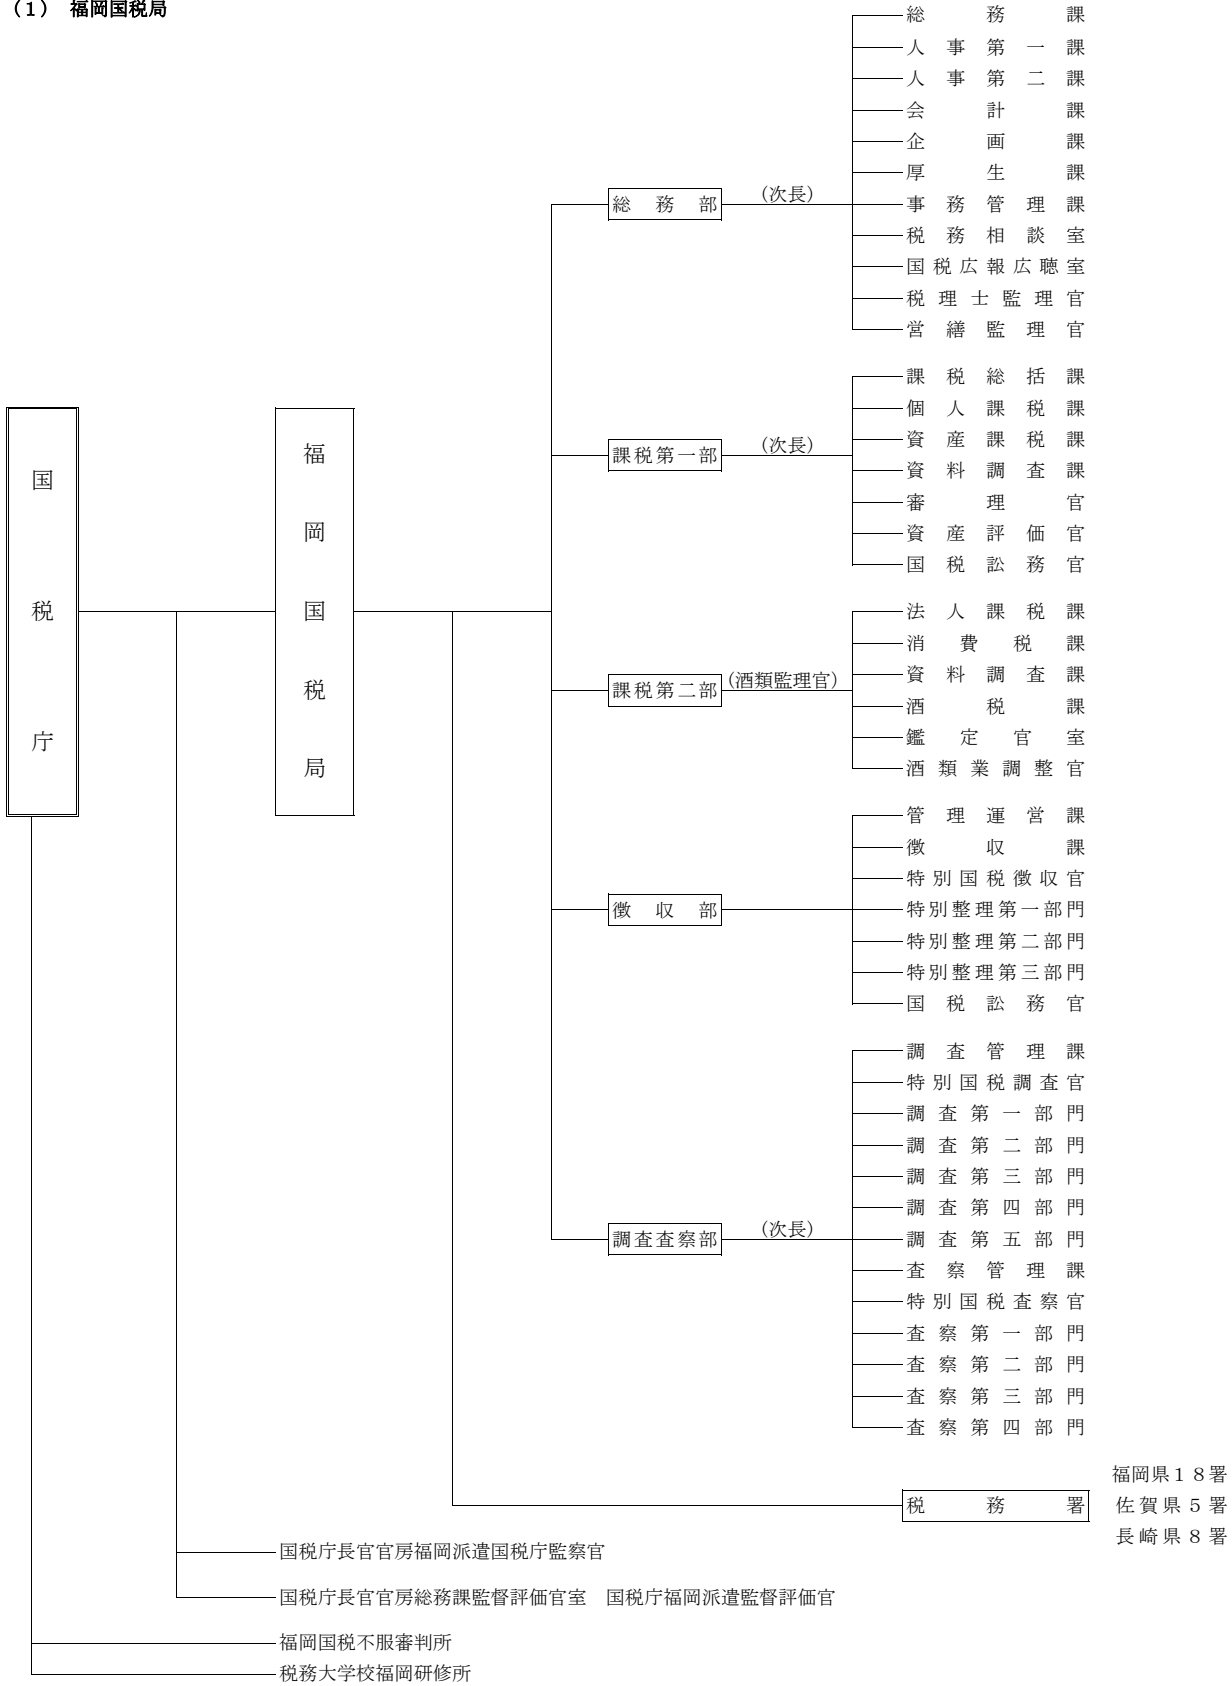

総括 1-1 福岡国税局及び税務署の機構図(平成25年7月10日現在)

(1) 福岡国税局

(2) 税務署