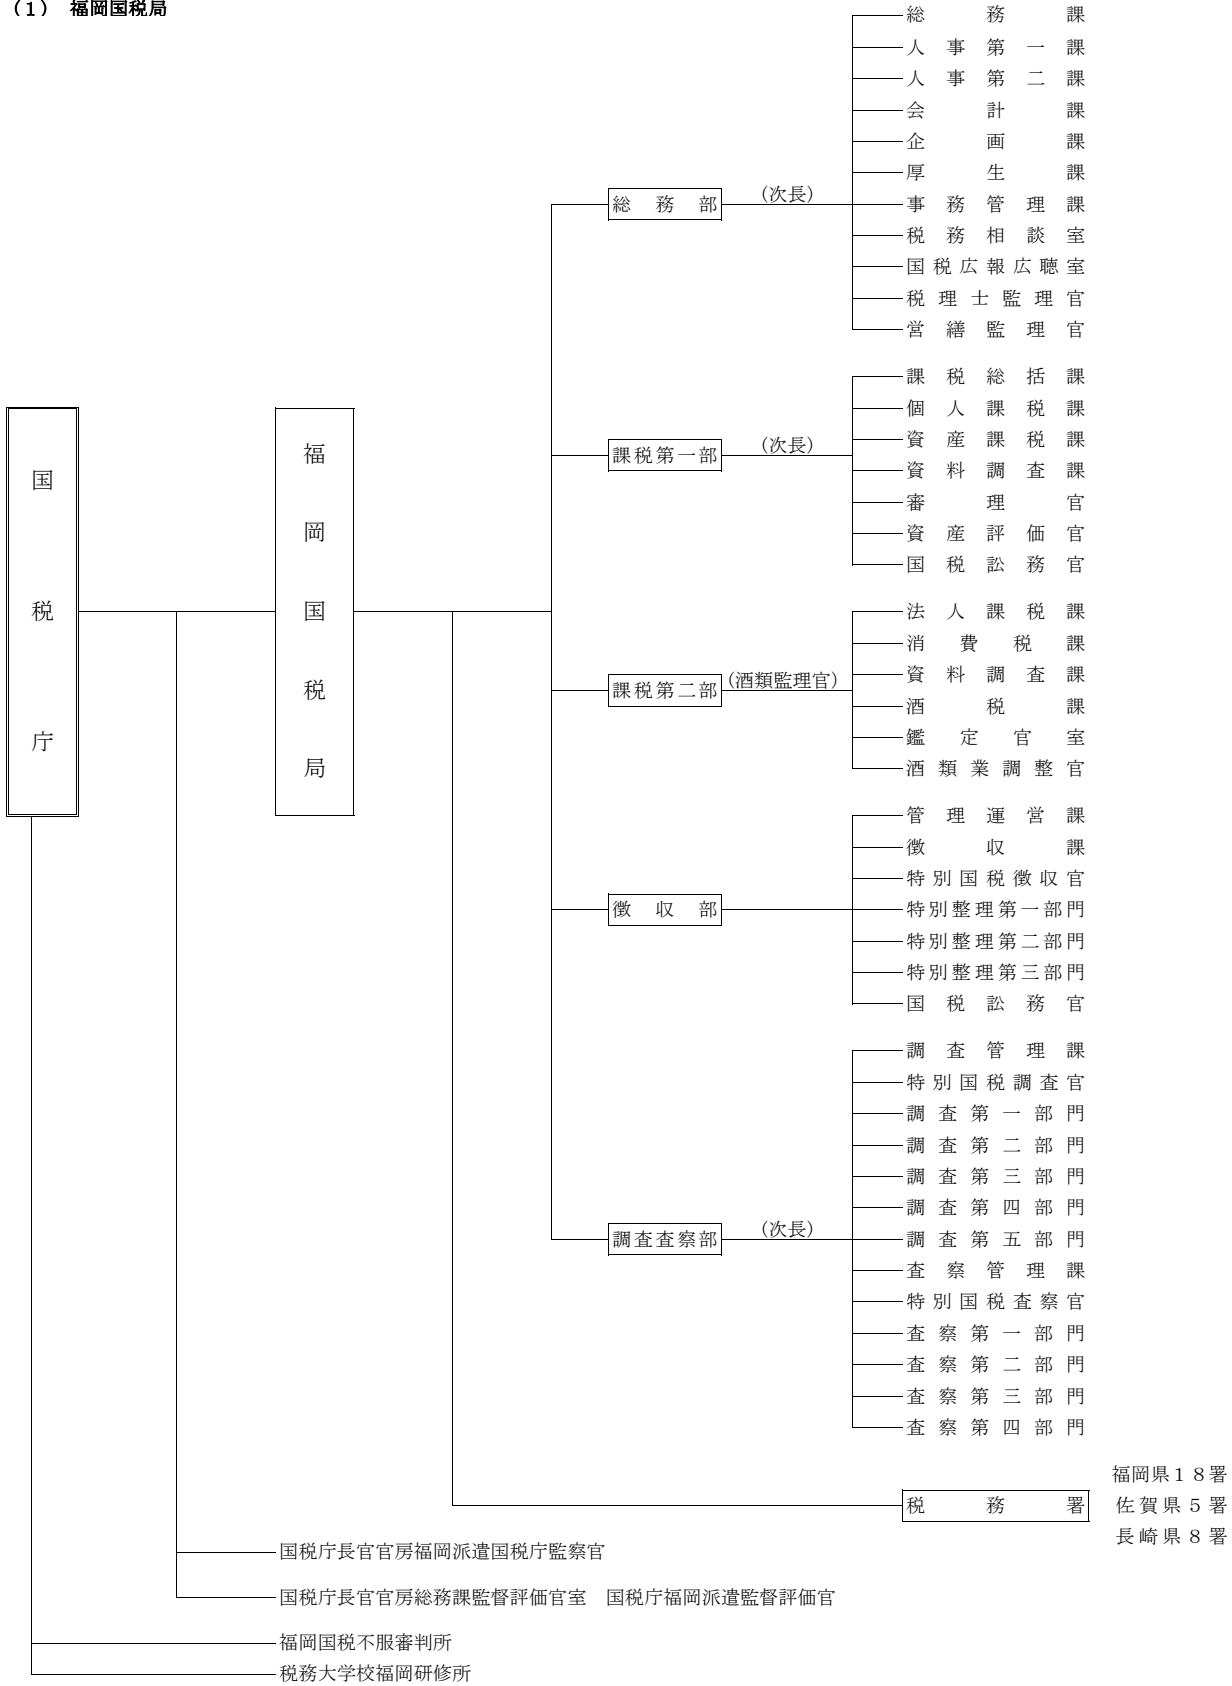

総括 1-1 福岡国税局及び税務署の機構図(平成24年7月10日現在)

(1) 福岡国税局

(2) 税務署