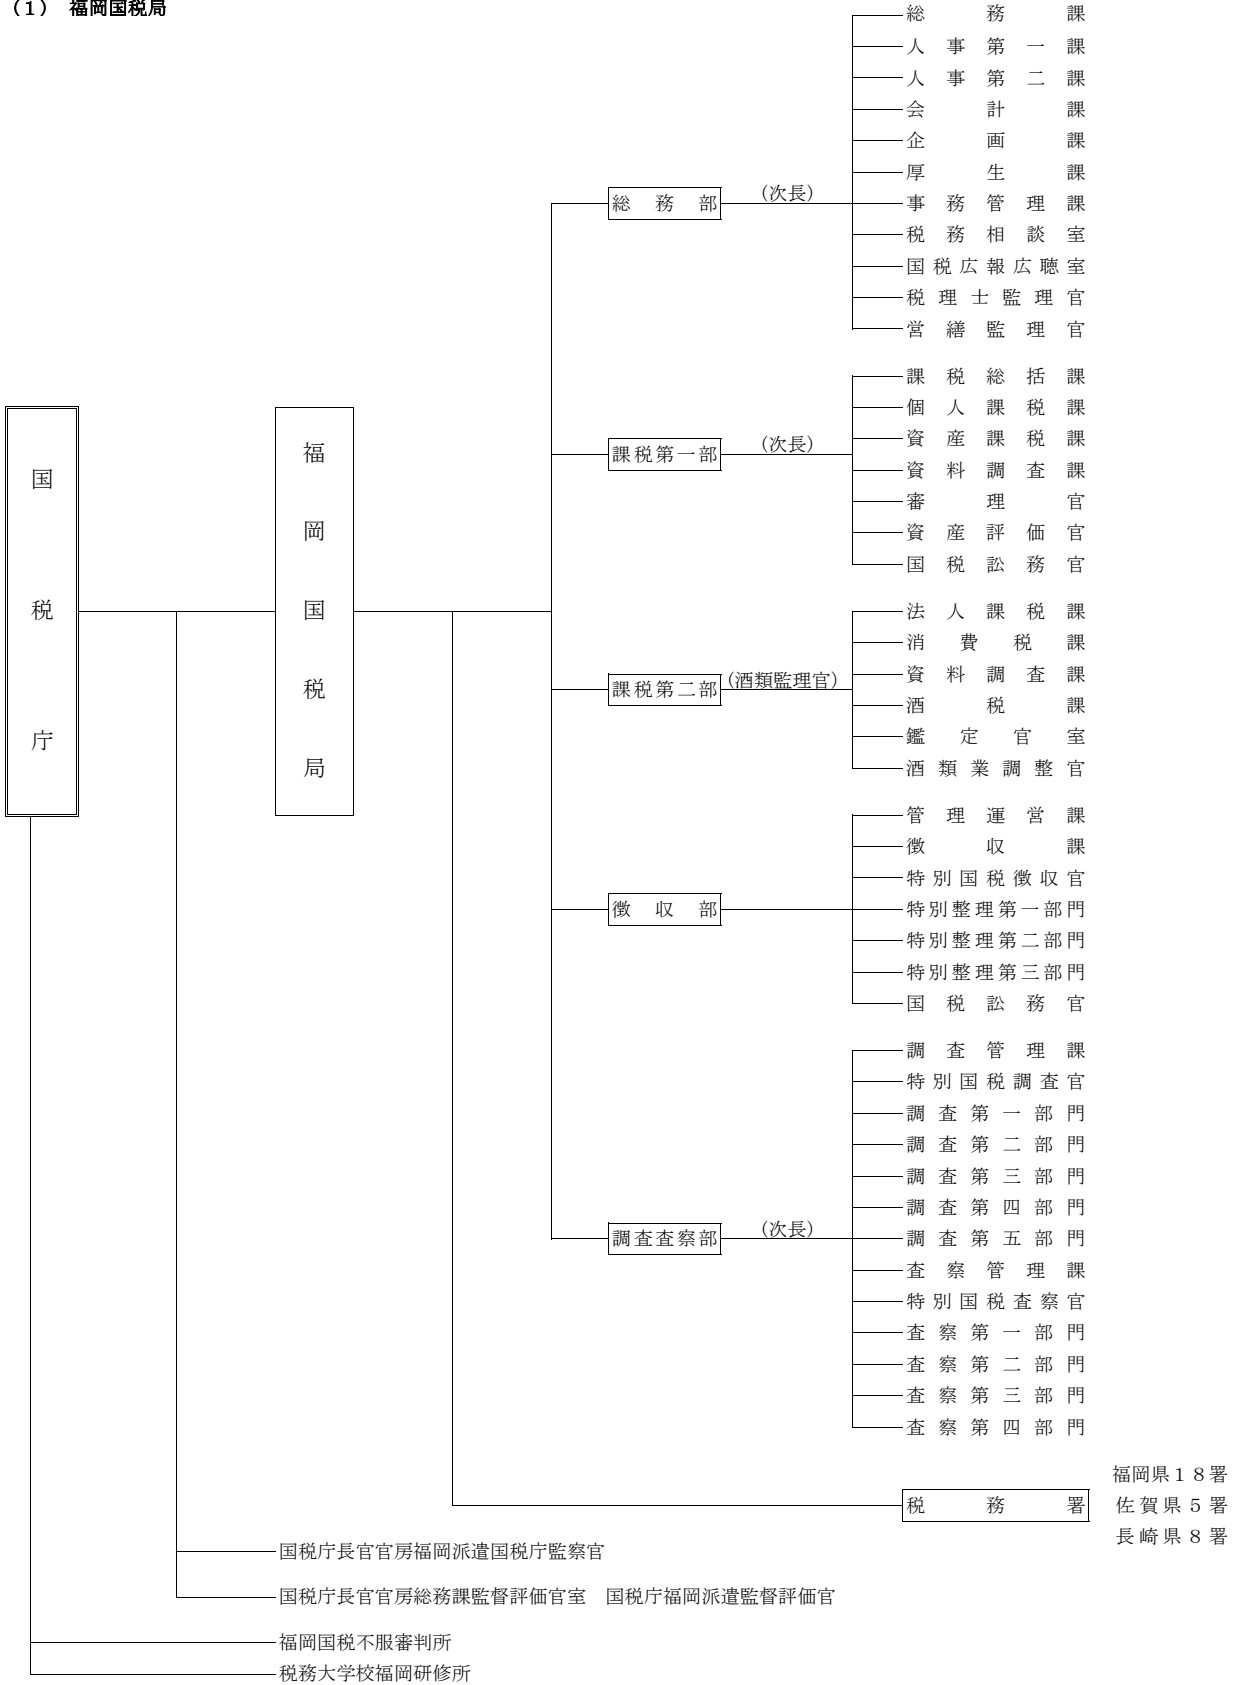

総括 1-1 福岡国税局及び税務署の機構図(平成23年7月10日現在)

(1) 福岡国税局

(2) 税務署