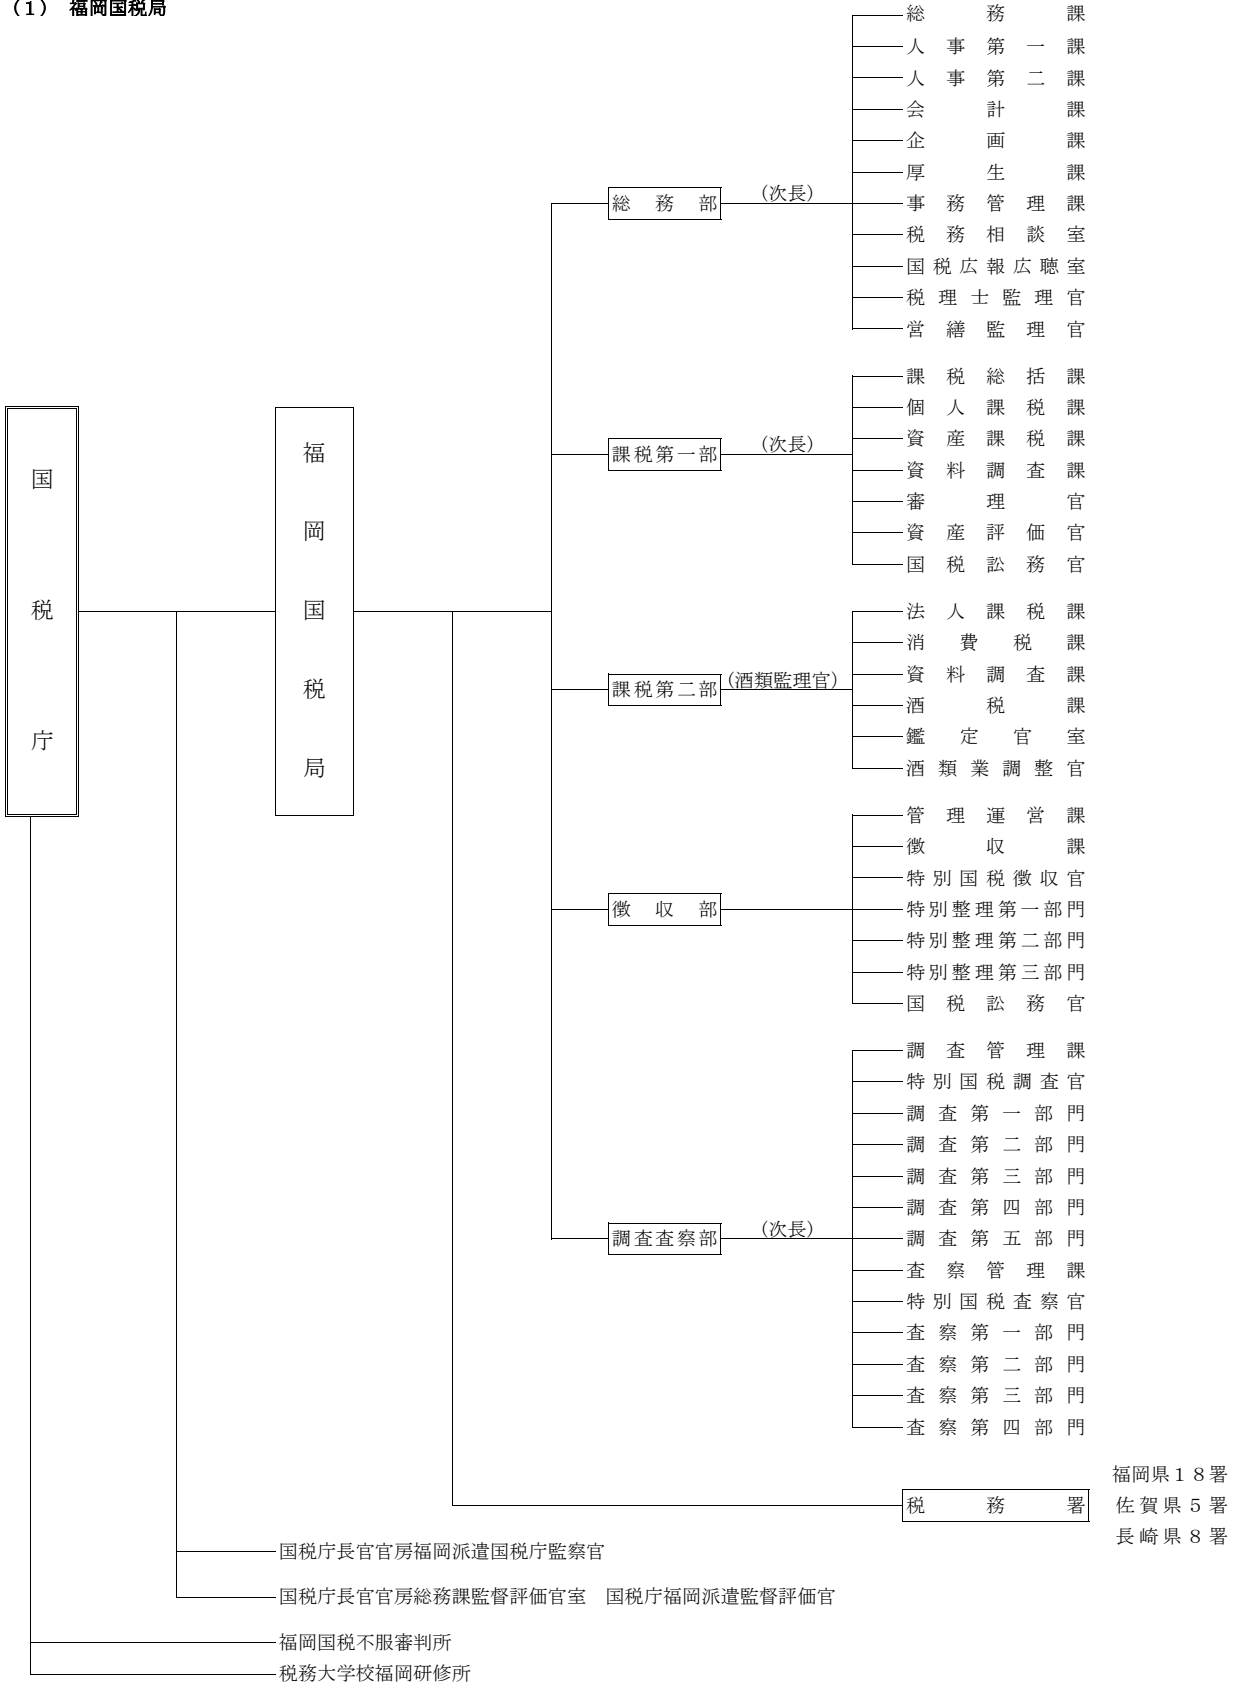

総括 1-1 福岡国税局及び税務署の機構図(平成22年7月10日現在)

(1) 福岡国税局

(2) 税務署