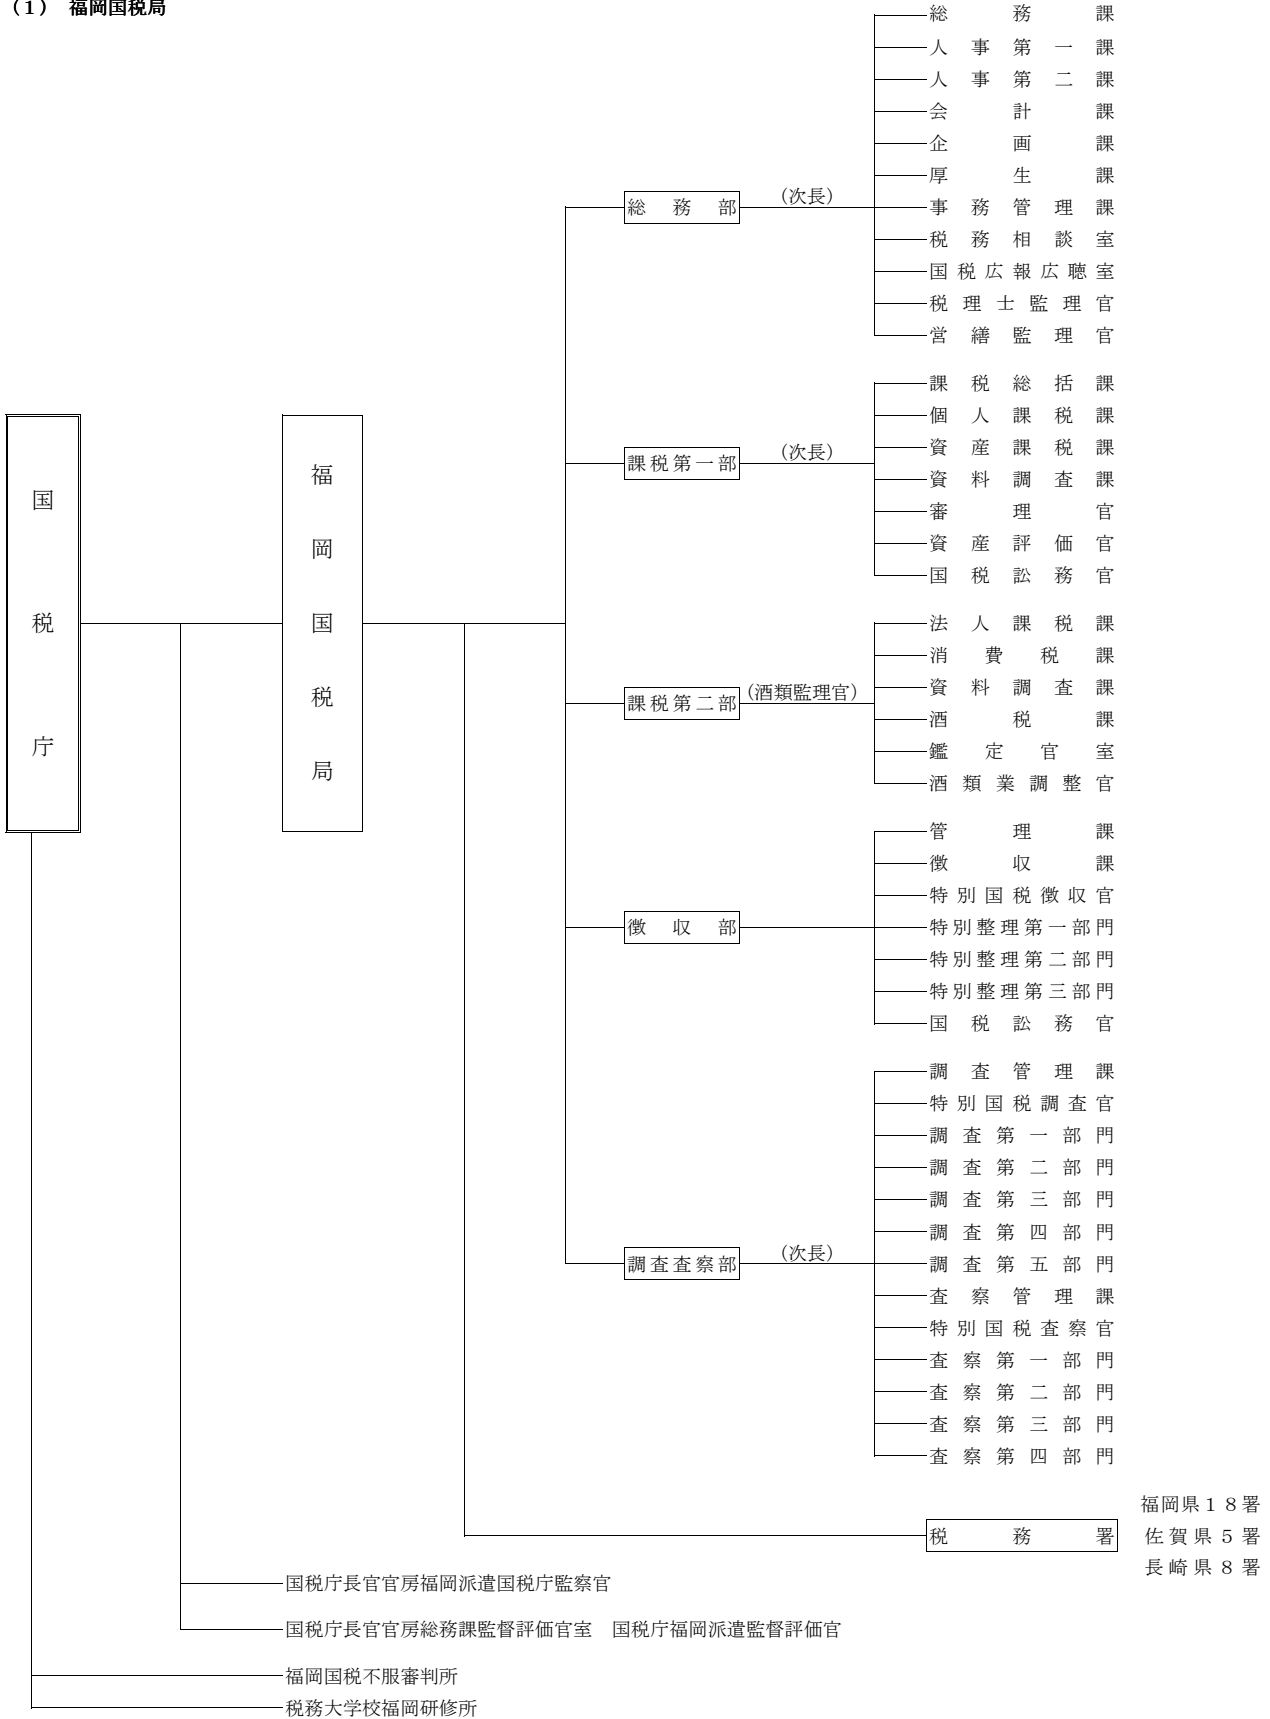

総括 1-1 福岡国税局及び税務署の機構図(平成20年7月10日現在)

(1) 福岡国税局

(2) 税務署