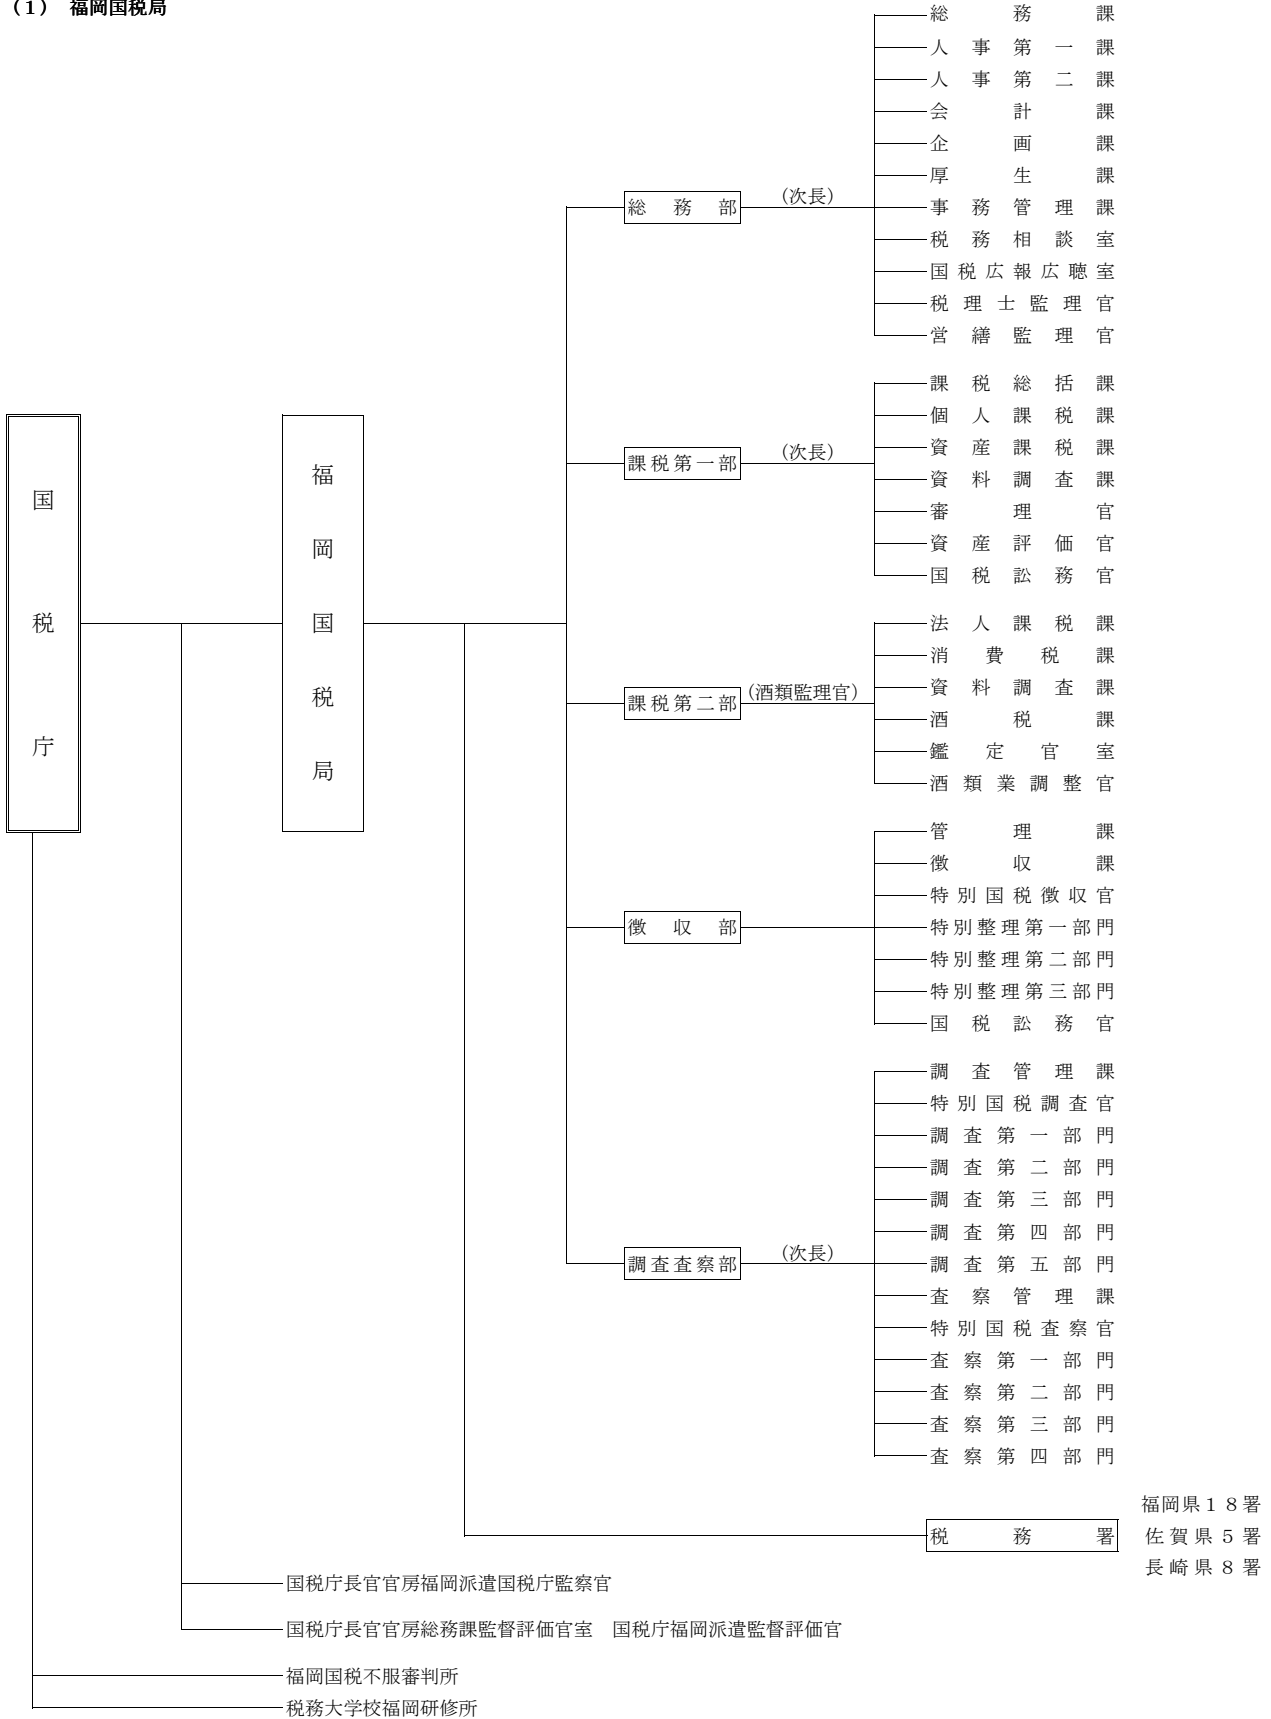

総括 1-1 福岡国税局及び税務署の機構図(平成19年7月10日現在)

(1) 福岡国税局

(2) 税務署