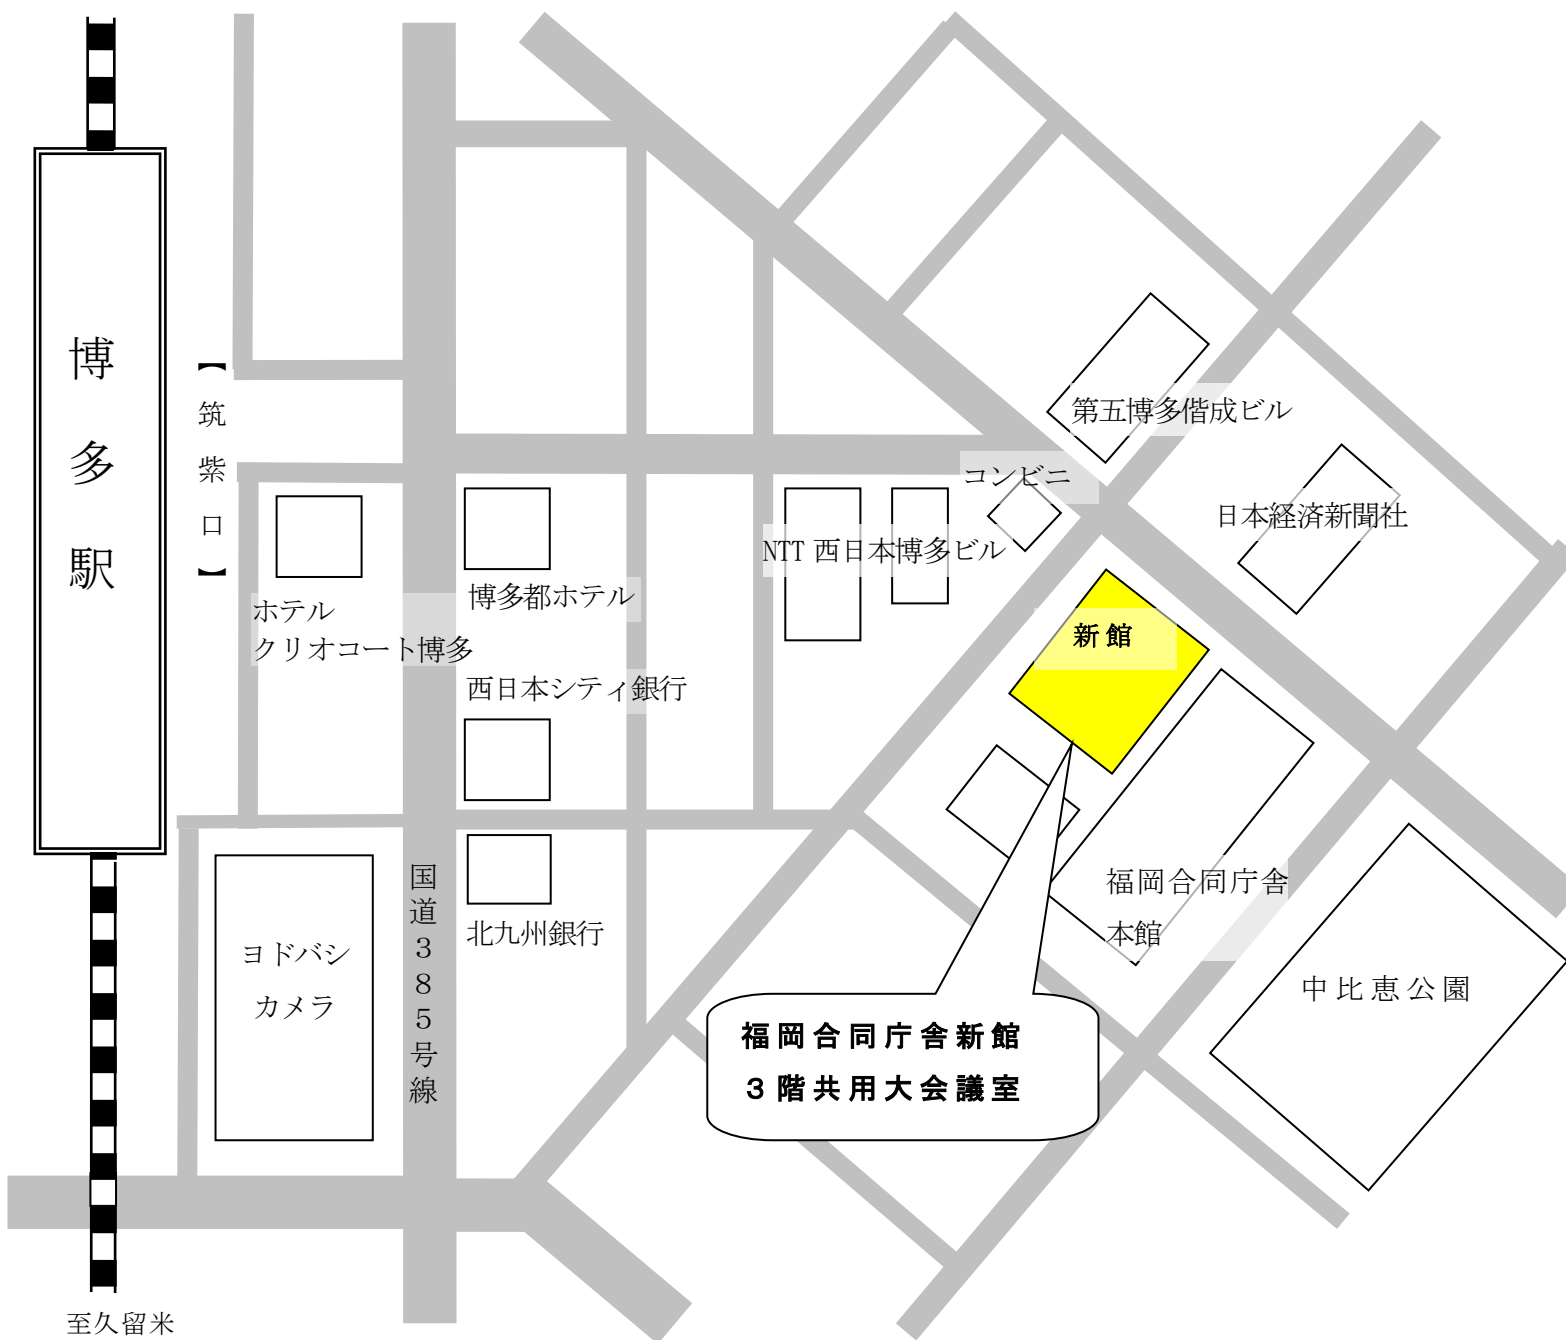

## 福岡国税局 官庁OPENゼミ会場案内図

(会場) 福岡市博多区博多駅東2丁目11番1号

福岡合同庁舎新館3階共用大会議室

(交通手段) JR博多駅下車、筑紫口から徒歩約7分

### 会場（福岡合同庁舎）周辺図

至小倉

※ 駐車場はありませんので、公共交通機関を利用してお越しください。