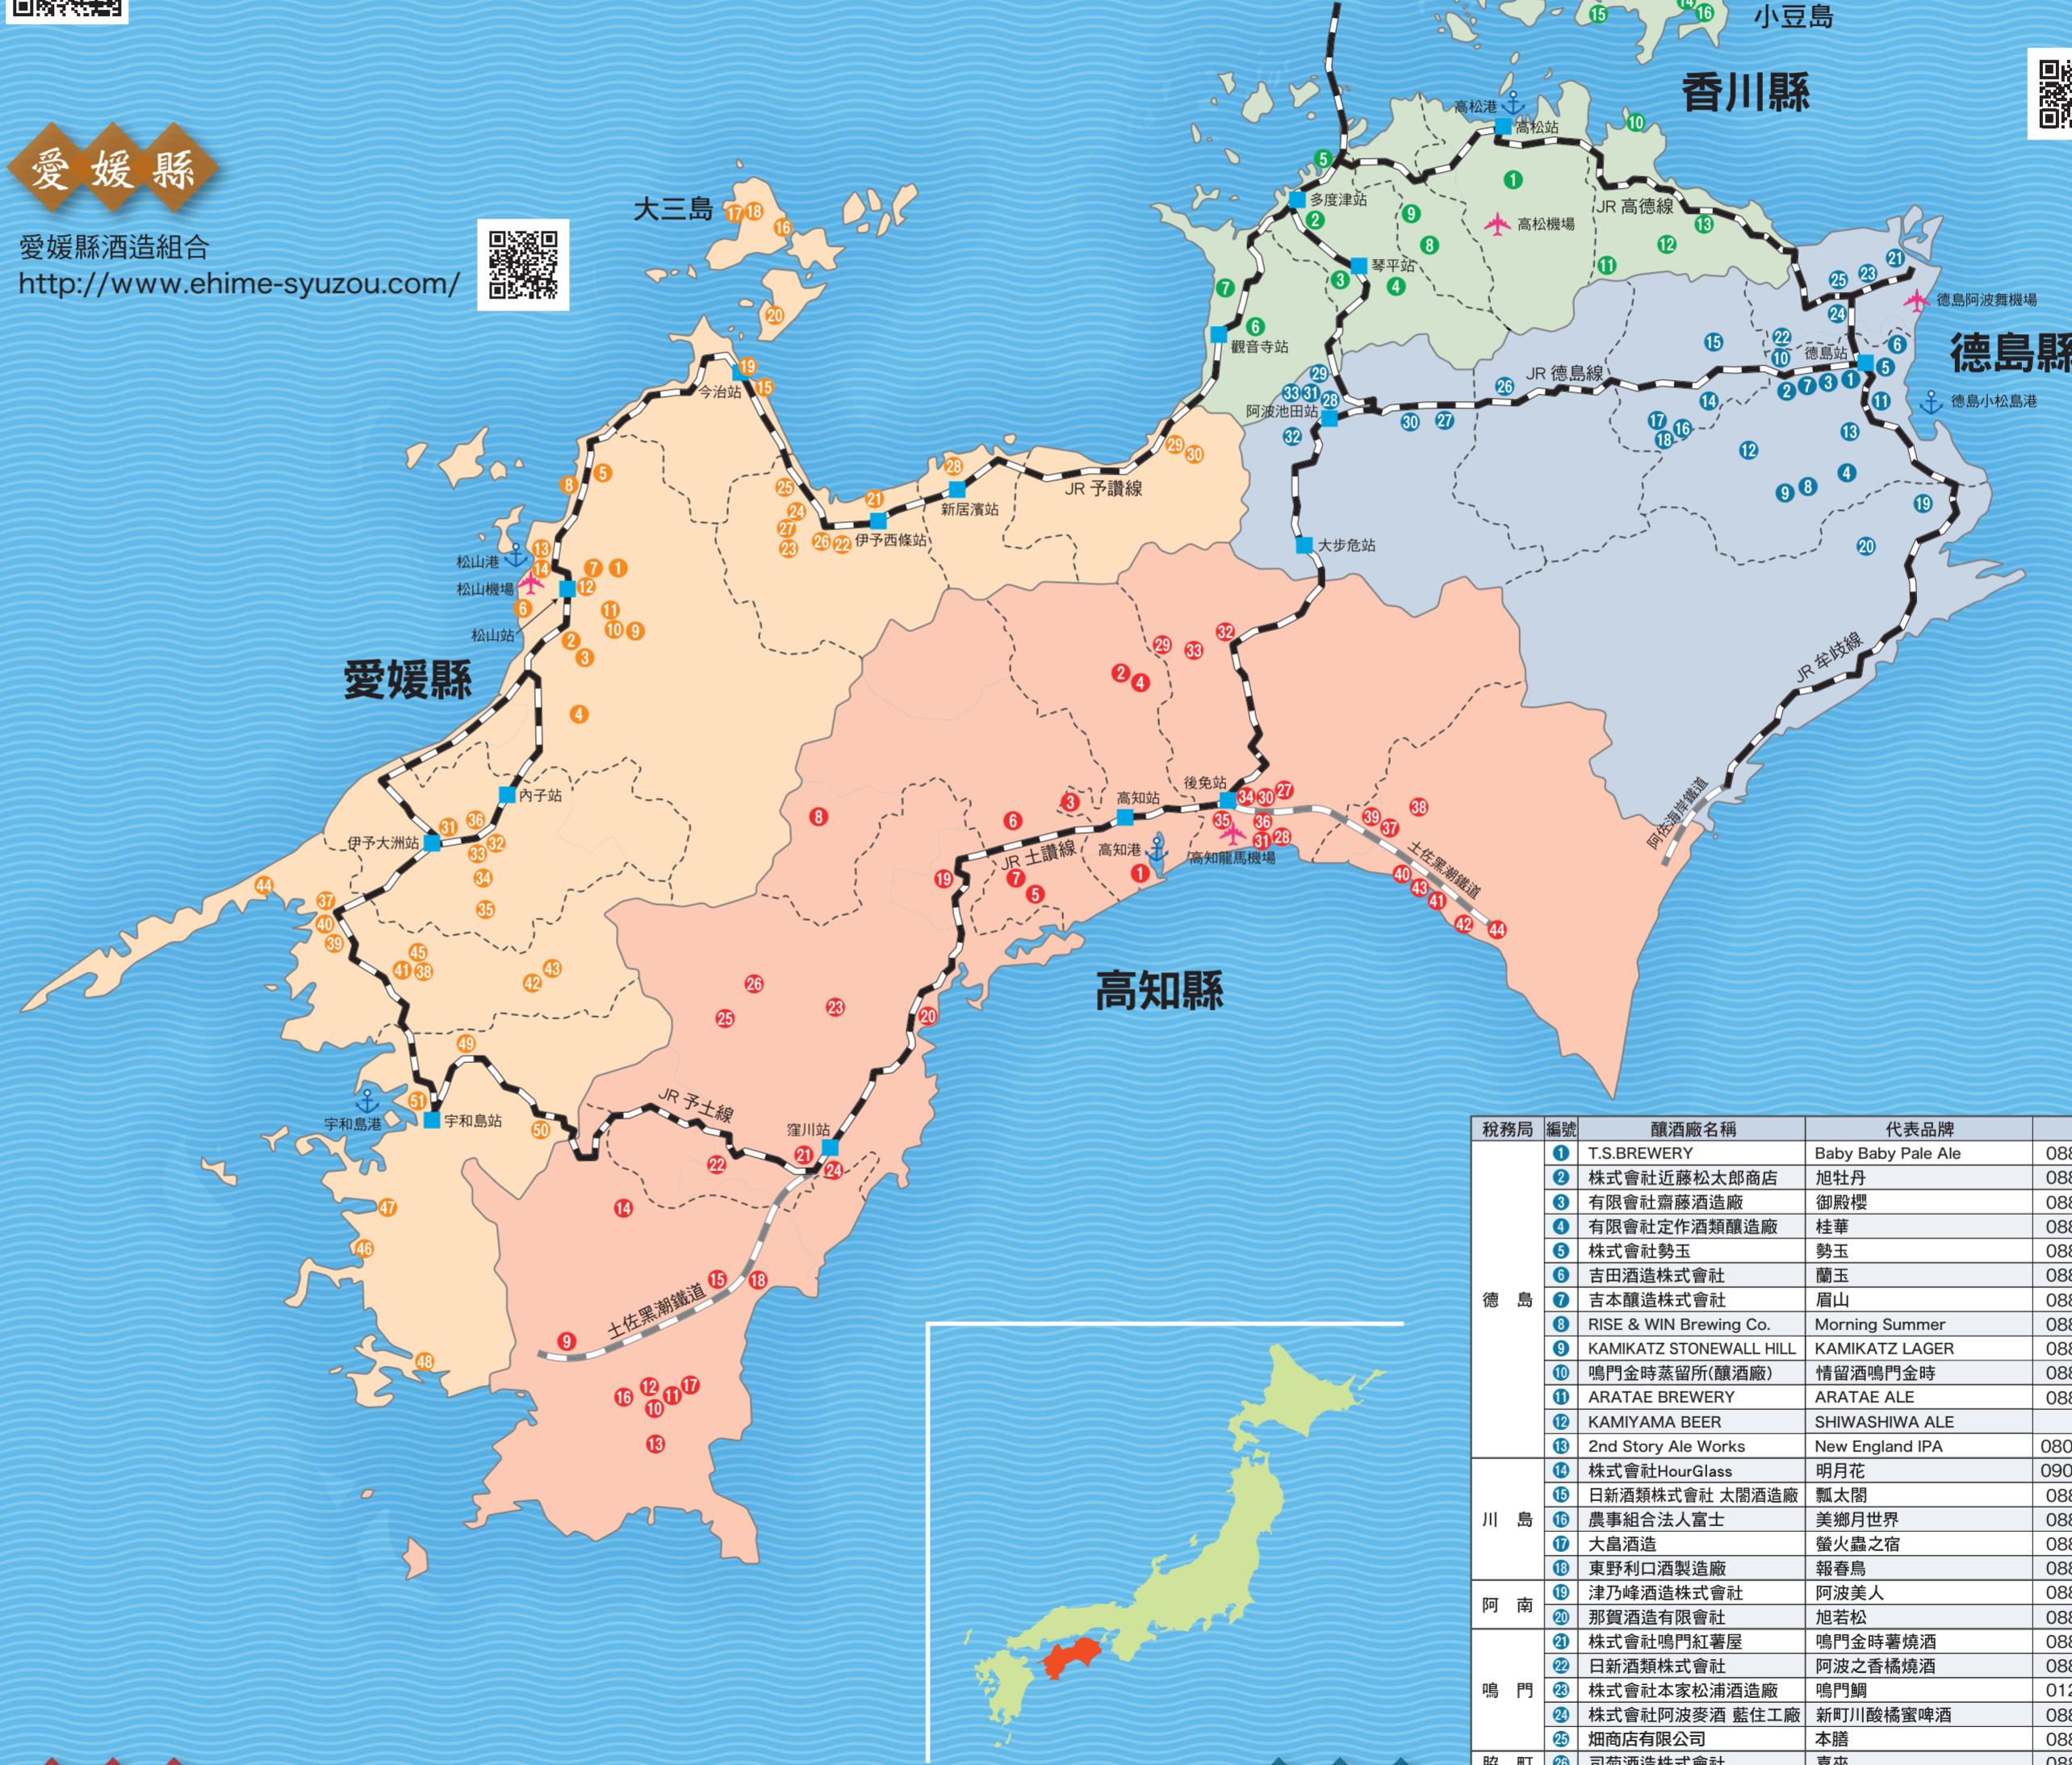

愛媛縣

愛媛縣酒造組合
<http://www.ehime-syuzou.com/>

高知縣

高知縣酒造組合
<http://www.kbiz.or.jp/kumiai/sake/>

有關品目的簡稱

- 清酒
- 燒酒
- 啤酒、發泡酒
- 果酒、甜果酒
- 利口酒、烈性酒
- 合成清酒、味醂、威士忌、白蘭地、其它釀造酒、雜酒

語言簡稱

- 英語
- 法語
- 中國語
- 瑞典語

四國地區酒窖地圖

- 本地圖的內容為製作當下所搜集的資訊。若有意參觀釀酒廠、購買酒類或對應多語言服務，請提前與各業者聯繫。
- 禁止複製或擅自修改內容。
- 本酒窖地圖上只標記提出登載要求的酒類製造業者。

稅務局	編號	釀酒廠名稱	代表品牌	電話號碼	參觀酒窖	選購美酒	品目	語言選項
高松	1	株式會社REXXAM 香川啤酒廠	雙歧啤酒	087-889-8001	可	可	啤酒	日
	2	西野金陵株式會社 多度津工廠	金陵	0877-33-4133	可	可	啤酒	日
	3	西野金陵株式會社 琴平工廠	金陵	0877-73-4133	可	可	啤酒	日
	4	有限會社丸尾本店	凱陣	0877-75-2045	可	可	啤酒	日
觀音寺	5	丸龜MIROC啤酒廠	阿字觀	0877-43-7067	可	可	啤酒	日
	6	川鶴酒造株式會社	川鶴	0875-25-0001	可	可	啤酒	日
	7	Lollo Rossa	檸檬酒	0875-24-8836	可	可	啤酒	日
坂出	8	綾菊酒造株式會社	國重	087-878-2222	可	可	啤酒	日
	9	勇心酒造株式會社	勇心	087-876-4111	可	可	啤酒	日
	10	株式會社藤枝市SA公社 藤枝酒廠	SAUVAGEONNE SAVOUREUSE	087-895-1133	可	可	啤酒	日
長尾	11	結願之鄉株式會社	結願御禮	0879-56-2328	可	可	啤酒	日
	12	Tsubame Brewery	Blanche	0879-49-2094	可	可	啤酒	日
	13	福繁食品啤酒釀造部	朔	080-9833-3221	可	可	啤酒	日
土莊	14	小豆島酒造株式會社	小豆島之輝	0879-61-2077	可	可	啤酒	日
	15	(資)柳生商店	橄欖健康酒 mikoto	0879-62-5589	可	可	啤酒	日
16	(同)中田 豆田啤酒	黑豆豆	0879-62-8670	可	可	啤酒	日	

香川縣

香川縣酒造組合
<http://sanuki-sake.com/>

稅務局	編號	釀酒廠名稱	代表品牌	電話號碼	參觀酒窖	選購美酒	品目	語言選項
德島	1	T.S.BREWERY	Baby Baby Pale Ale	088-624-8525	可	可	啤酒	日
	2	株式會社近藤松太郎商店	旭牡丹	088-642-0001	可	可	啤酒	日
	3	有限會社藤藤酒造廠	御殿櫻	088-652-8340	可	可	啤酒	日
	4	有限會社定作酒類釀造廠	桂華	0885-42-2052	可	可	啤酒	日
	5	株式會社勢玉	勢玉	088-623-2777	可	可	啤酒	日
	6	吉田酒造株式會社	蘭玉	088-665-1201	可	可	啤酒	日
	7	吉本釀造株式會社	眉山	088-631-7591	可	可	啤酒	日
	8	RISE & WIN Brewing Co.	Morning Summer	0885-45-0688	可	可	啤酒	日
	9	KAMIKATZ STONEMILL HILL	KAMIKATZ LAGER	088-666-3339	可	可	啤酒	日
	10	鳴門金時蒸留所(釀酒廠)	情留酒鳴門金時	088-675-3933	可	可	啤酒	日
	11	ARATAE BREWERY	ARATAE ALE	088-624-8677	可	可	啤酒	日
	12	KAMIYAMA BEER	SHIWASHIWA ALE		可	可	啤酒	日
	13	2nd Story Ale Works	New England IPA	080-1058-5941	可	可	啤酒	日
	14	株式會社HourGlass	明月花	090-4971-7856	可	可	啤酒	日
	15	日新酒類株式會社 太陽酒造廠	靛太陽	088-695-3238	可	可	啤酒	日
川島	16	農事組合法人富士	美鄉月世界	0883-43-2574	可	可	啤酒	日
	17	大島酒造	螢火蟲之宿	0883-43-2275	可	可	啤酒	日
	18	東野利口酒製造廠	報春鳥	0883-43-2216	可	可	啤酒	日
阿南	19	津乃峰酒造株式會社	阿波美人	0884-22-0606	可	可	啤酒	日
	20	那賀酒造有限會社	旭若松	0884-62-2003	可	可	啤酒	日
鳴門	21	株式會社鳴門紅薯屋	鳴門金時薯燒酒	088-688-0950	可	可	啤酒	日
	22	日新酒類株式會社	阿波之香糯燒酒	088-694-8166	可	可	啤酒	日
	23	株式會社本家松浦酒造廠	鳴門鯛	0120-866-140	可	可	啤酒	日
脇町	24	株式會社阿波麥酒 藍住工廠	新町川酸糯啤酒	088-641-0957	可	可	啤酒	日
	25	烟商店有限公司	本舖	088-689-1223	可	可	啤酒	日
	26	司菊酒造株式會社	喜來	0883-63-6061	可	可	啤酒	日
池田	27	可樂智酒造株式會社	可樂智	0883-82-2008	可	可	啤酒	日
	28	天真株式會社	麥燒酒 阿波金太郎	0883-72-2135	可	可	啤酒	日
	29	(名)中和商店	今小町	0883-72-0126	可	可	啤酒	日
	30	芳水酒造有限會社	芳水	0883-78-2014	可	可	啤酒	日
	31	三芳酒造株式會社	三芳菊	0883-72-0053	可	可	啤酒	日
	32	矢川酒造株式會社	蜜綠	0883-74-0611	可	可	啤酒	日
33	Natan葡萄酒釀造所	HENMI	0883-87-8688	可	可	啤酒	日